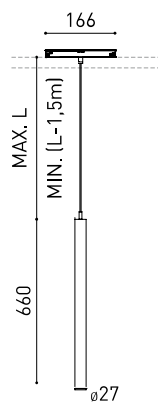

## DIMENSIONS

## ACCESSOIRES

CORD ACCESSORY

TRACK 48V OPTIONS

Nom	STICK 66 48V 5M 37° 3000K WTW
Référence	A4092121WTW
Couleur	Blanc Texturé - Rail Blanc
RAL	9016
Catégorie	TRACKLIGHTS

Type	LED
Flux lumineux brut	600 lm
Température de couleur	3000 K
Stabilité chromatique	MacAdam Step 2
Indice de reproduction chromatique	CRI > 90
Puissance	5,6 W
Courant	500 mA
Efficacité	107 lm/W
Durée de vie de la LED	L80B10 > 60.000h

## D'AUTRES DONNÉES

Étanchéité	IP20
Contrôle sans fil	Veuillez consulter
Longueur du tendeur	Max. 5 m
Type de rail	Track 48V
Poids	505 g
Poids avec emballage	725 g
Dimensions de l'emballage	740 x 135 x 78 mm
Unités par emballage	1
Matériaux	Aluminium / Acrylonitrile Butadiène Styrène / Polycarbonate