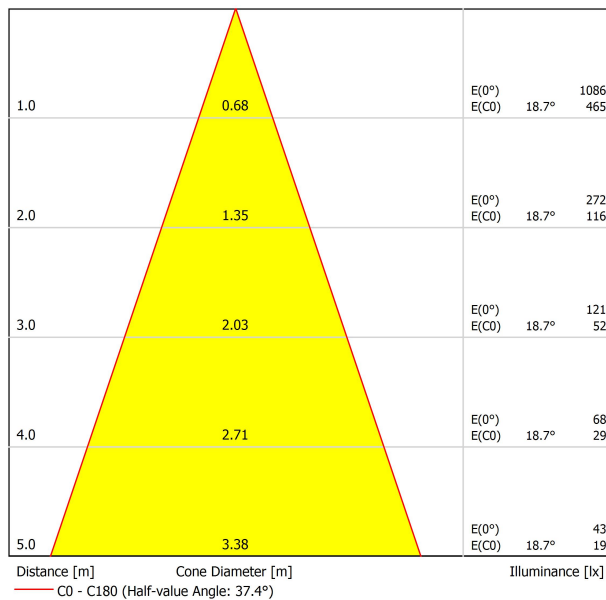

DIAGRAMME CONIQUE