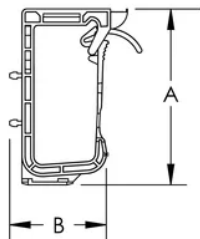

ADDITIONAL PRODUCT DETAILS

Compatible avec la plupart des cloueurs Hilti® BX3-ME, Hilti® GX3-ME, SPIT® PULSA 700E, SPIT® PULSA 800E, Würth® DIGA CS-2 POWER ou autres cloueurs équivalents.

DIAGRAMS

AVERTISSEMENT

Les produits nVent doivent être installés et utilisés conformément aux consignes figurant dans les fiches d'instructions et les documents de formation des produits nVent. Les fiches d'instructions sont disponibles à l'adresse suivante: www.nvent.com et auprès de votre représentant du service client nVent. Une mauvaise installation, une utilisation incorrecte, une application erronée ou toute autre forme de non-respect scrupuleux des instructions et avertissements de nVent peuvent entraîner un dysfonctionnement du produit, des dommages matériels, des lésions corporelles graves et le décès et/ou annuler votre garantie.

Amérique du Nord

+1.800.753.9221

Option 1 – Customer Care

Option 2 – Technical Support

Europe

Netherlands:

+31 800-0200135

France:

+33 800 901 793

Europe

Germany:

800 1890272

Other Countries:

+31 13 5835404