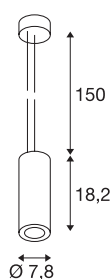

INFORMATIONS TECHNIQUES

Réf.	133121
Nombre de sorties lumineuses différentes	1
Code IP	IP 20
Montage	En saillie
Détails de montage	Plafond
Variable	Oui
Technologie de variation de l'éclairage	Variateur en fin de phase
Tension nominale primaire	220-240V ~50/60Hz
Courant / tension secondaire	250 mA
Classe de protection	I
Puissance en watts	12 W
Hauteur du courant d'appel	1 A
Durée du courant d'appel	68 µs
Effet stroboscopique (SVM)	0.07
Lumen	700 lm
Température de couleur	3000 Kelvin
Angle de rayonnement	60 °
Coloris	blanc
IRC	80
Données LXXBXX	L70B50
Durée de vie	25000 h
Répartition de l'intensité lumineuse	rotosymétrique

Source Lumineuse

916364	
--------	---

Sortie lumineuse	direct
Hauteur	18.2 cm
Diamètre	7.8 cm
Longueur du câble de suspension	150 cm
Poids net	0.83 kg
Poids brut	0.908 kg
Page du BIG WHITE	148