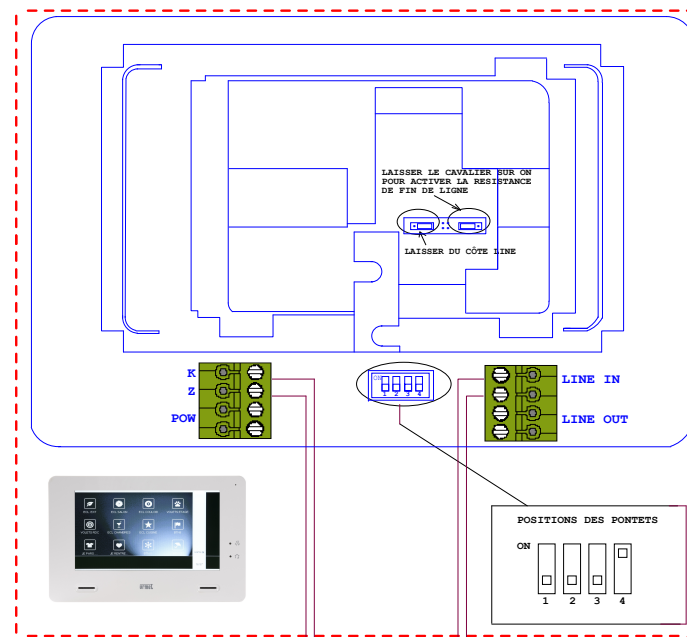

MONITEUR 1722/87 ASSOCIÉ AU BOUTON 1 (VUE DE L'ARRIERE)