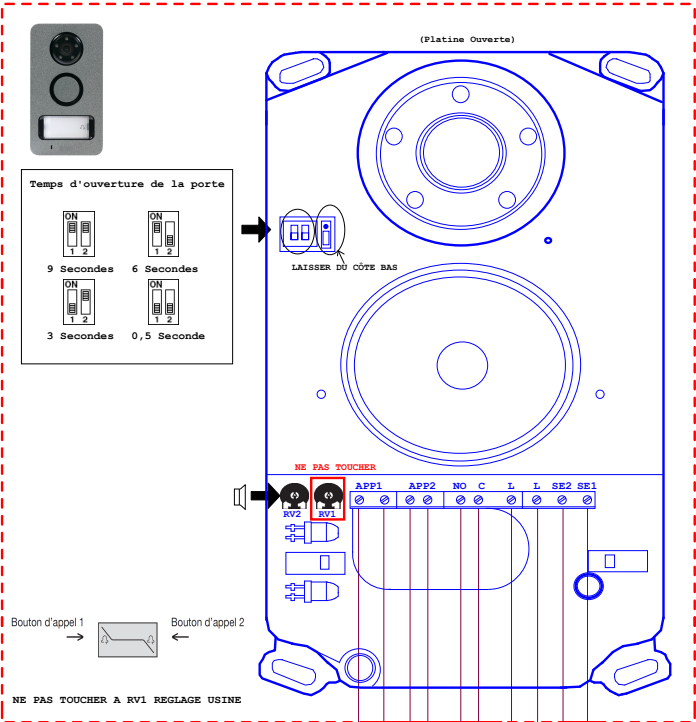

PLATINE DE RUE KIT BIFAMILLE

Temps d'ouverture de la porte

ON	OFF
1	2
9 Secondes	6 Secondes
ON	OFF
1	2
3 Secondes	0,5 Seconde

Serrure Electrique
12V Max 15 VA

CONTACT SEC
"PORTAIL"
MAXIMUM 1A @ 30V

BP DE SORTIE
BP DE SORTIE