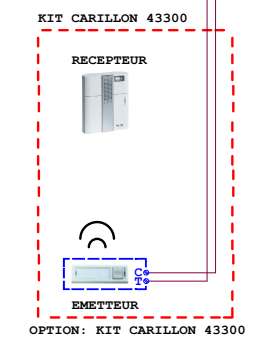

INDUCTANCE ELECTRONIQUE

ALIMENTATION

ATTENTION :LE SCHEMA N'EST VALABLE QU'AVEC LES REFERENCES PRODUITS INDIQUEES . POUR TOUTE MODIFICATION ,VEUILLEZ PRENDRE CONTACT AVEC LE SERVICE TECHNIQUE.