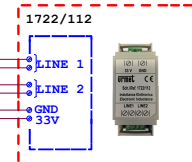

INDUCTANCE ELECTRONIQUE