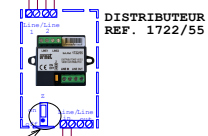

ALIMENTATION

ATTENTION :LE SCHEMA N'EST VALABLE QU'AVEC LES REFERENCES PRODUITS INDIQUEES . POUR TOUTE MODIFICATION ,VEUILLEZ PRENDRE CONTACT AVEC LE SERVICE TECHNIQUE.