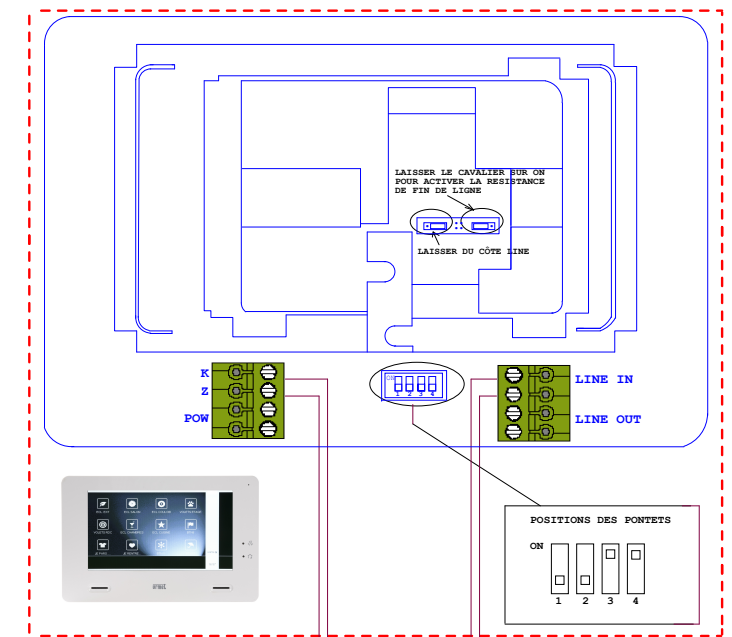

MONITEUR 1722/87 ASSOCIÉ AU BOUTON 2 (VUE DE L'ARRIERE)

INDUCTANCE ELECTRONIQUE

ALIMENTATION

ATTENTION :LE SCHEMA N'EST VALABLE QU'AVEC LES REFERENCES PRODUITS INDIQUEES . POUR TOUTE MODIFICATION ,VEUILLEZ PRENDRE CONTACT AVEC LE SERVICE TECHNIQUE.