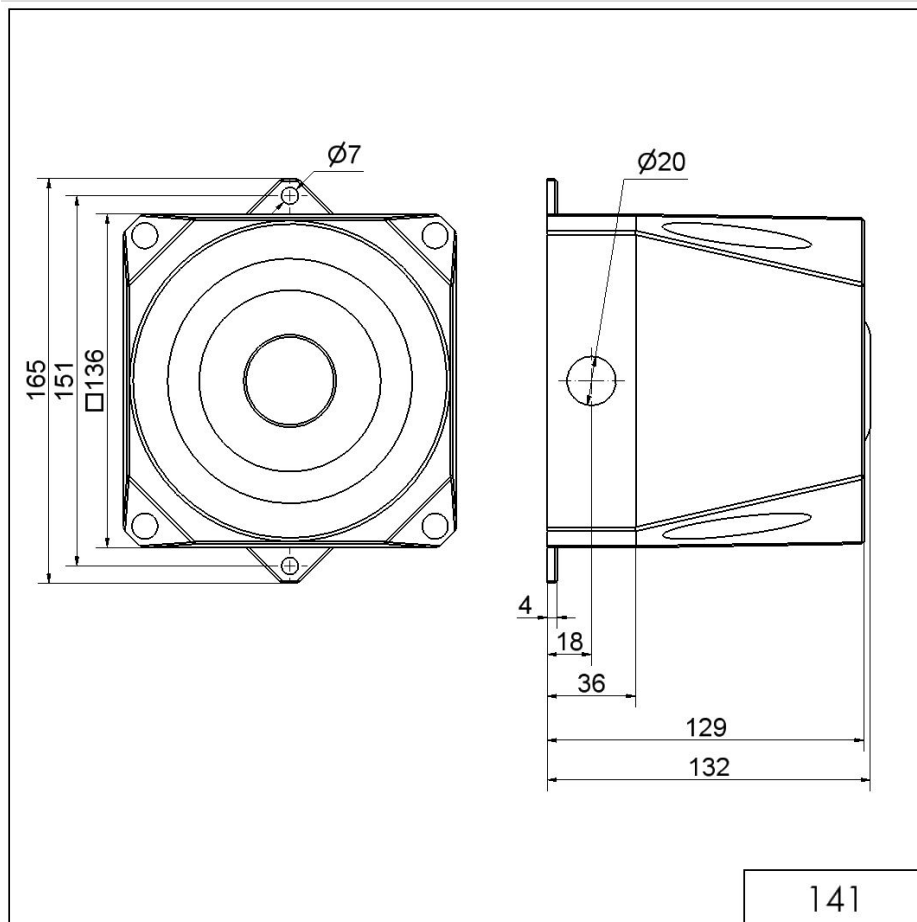

Avertisseurs sonores / Sirènes multi-sons pour environnement sévère/sévère
Sirène polyphonique WM 32 sons 115-230VA

DESSIN

! Pour plus d'informations sur l'installation et le montage, reportez-vous au guide d'utilisation approprié sur www.werma.com. Cette copie imprimée est pour information seulement et est sujette à modification.