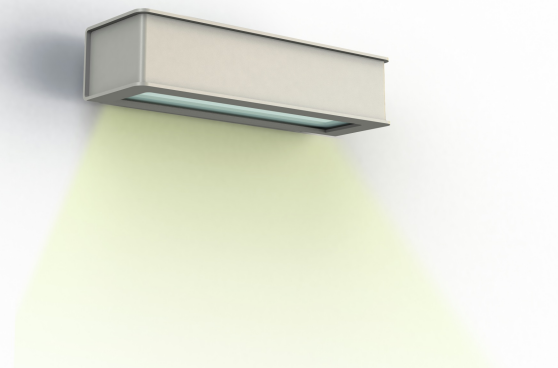

Données techniques

Tension nominale	230V AC
Plage de tension d'entrée	220 - 240 V AC
Driver output	-
Alimentation output	-
Classe	2
IP	65
IK	-
Diffuseur	Verre dépoli
Paralume	Non
Source	G9
Température de couleur réelle	-
Flux total sortant	- lm
Consommation totale	- W
Classe énergétique	Classe de la lampe (non fournie)
Efficacité lumineuse	-
IRC	-
SDCM	-
Espacement conseillé	- m
(PMR Emoy - 20 lux)	
Hauteur de placement	- m
Largeur du placement	- m
Optique	-
Dimmable	-
Ta	-
Durée de vie LED	-
Plage de température ambiante	-10 ~50°C
UGR	-
ULR	-
Distorsion harmonique THDI	-
Fixation	Oui
Détection	Non
Avec prise IP55	Non

[Notice d'installation à télécharger](#)

Plémo

catalogue 2020 p. 28

réf. 190001105

EAN. 3663660293075

Modèle ①

Matières et finitions

Matières	aluminium
Couleur	Gris soie - 105 - RAL 7044