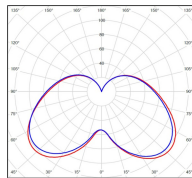

Avenue 3

catalogue 2020 p. 262

réf. 103054067

EAN. 3663660202176

Modèle 12

Données techniques

Tension nominale	200 à 240 - 50/60Hz
Plage de tension d'entrée	100 - 240 V AC
Driver output	-
Alimentation output	-
Classe	1
IP	44
IK	-
Diffuseur	Verre clair
Paralume	-
Source	Module LED intégré
Température de couleur réelle	4000°K neutral white
Flux total sortant	1444 lm
Consommation totale	35 W
Classe énergétique	A++ / A
Efficacité lumineuse	41
IRC	74
SDCM	-
Espacement conseillé (PMR Emoy - 20 lux)	7 m
Hauteur de placement	2,5 m
Largeur du placement	2,5 m
Optique	-
Dimmable	Non
Ta	-
Durée de vie LED	50000 h (L90/B50)
Plage de température ambiante	-10 ~50°C
UGR	-
ULR	-
Groupe de risque photobiologique	IEC/EN 62471
Distorsion harmonique THDI	-
Fixation	Oui
Détection	Non
Avec prise IP55	Non

Données logistiques

Dimensions du modèle	H.883 L.282 P.685
Poids net	11.150 Kg
Poids brut	14.250 Kg
Dimensions colis 1	H.890 L.300 P.670

Certifications et garanties

CE	Oui
UL	Non
EAC	Oui
RoHS	Oui
ENEC	Non
Anti-corrosion	25 ans
Technique	5 ans
Electronique	5 ans