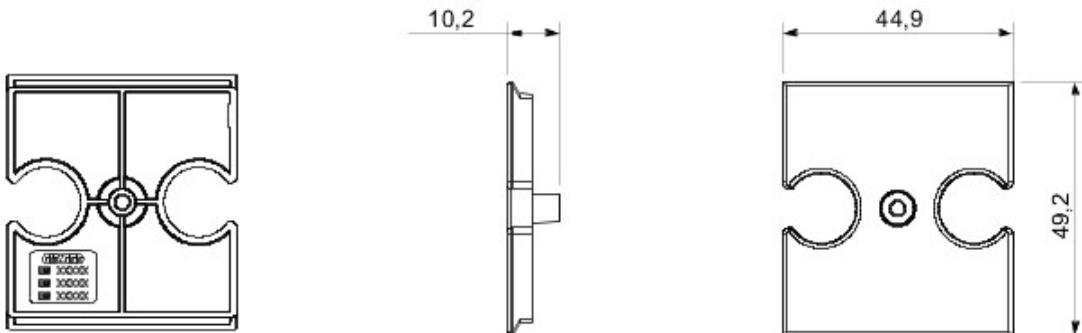

Vaste gamme d'interrupteurs, prises de courant (conformes aux normes nationales et internationales), prises de données, dispositifs pour la gestion du chauffage et du confort, signalisation d'alarmes techniques, éclairage de secours. Les modules Chorus sont proposés dans quatre coloris, blanc brillant, noir satiné, titane vernis et ivoire brillant et dans différentes modularités, 1/2, 1, 2 et 3 modules. Grâce aux supports destinés aux boîtes rectangulaires, carrées et rondes, vous pouvez créer des combinaisons infinies à partir de la gamme de plaques Chorus.

Description	Pour base TV-R	Couleur	Blanc
Caractéristiques	Support pour prise	N. trous	2
Electrocod	0122		

DIMENSIONS

GEWISS S.A.S. 1, Rue du Rio Salado 91940
Les Ulis Cedex
Tel : +33 1 64 86 80 80

www.gewiss.com
www.gewiss@gewiss.fr
Dernière mise à jour 08/08/2019