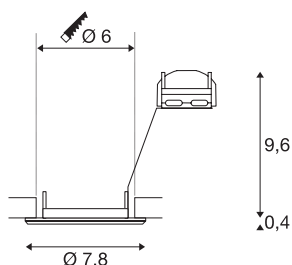

PIKA

encastré de plafond intérieur, rond, fixe, chrome, GU-10/QPAR51, 50W max

L'encastré 230V PIKA QPAR51 fixe est disponible dans les variantes blanc, chrome, laiton et gris argent. PIKA est un spot moderne pour un éclairage original. Le raccordement électrique s'effectue directement sur la tension secteur 230V.

INFORMATIONS TECHNIQUES

Réf.	1000715
Nombre de douilles	1
Code IP	IP 20
Montage	Encastrément
Détails de montage	Plafond
Nombre de câblages en continu	10
Tension nominale primaire	220-240V ~50/60Hz
Classe de protection	II
Puissance en watts	50 W
Coloris	chrome
Sortie lumineuse	direct
Hauteur	10 cm
Diamètre	7.8 cm
Poids net	0.113 kg
Poids brut	0.149 kg
Forme de découpe	rond
Profondeur d'encastrement	10 cm
Diamètre d'encastrement	6 cm
Page du BIG WHITE	395