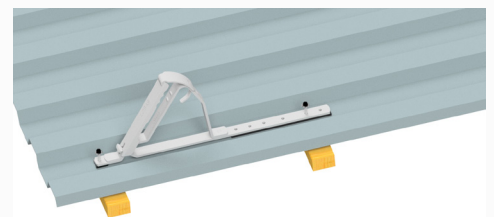

# Snøfangerkonsoll m/ pålimt neoprenpakning og forhåndsinstallerte skruer

Vi er nå ferdig med utviklingen og produksjonen av vår nye snøfangerkonsoll SN P-811.

SN P-611 har vært på markedet i mange år, og nå har du mulighet til å bestille SN P-811 som et alternativ for raskere montering.

Spar unødvendig mye tid på å feste pakninger og skruer

**NYHET!**

**Varenavn: SN P-811**

<b>Taktype:</b>	Trapestak / Shingel
<b>Gelender:</b>	Gittergelender SN GG-11 108 cm
<b>Festemateriell:</b>	2 stk. 6,5 x 38 m.m. treskruer rustfri og 2 stk neoprenpakninger
<b>Overflate:</b>	Forh.galvanisert + polyester
<b>Matr. dim.:</b>	25x5 mm
<b>Vekt:</b>	1,4 kg
<b>Avst profilbunn til gelender:</b>	Min 40 mm / Max 67 mm
<b>Antall kart./pall:</b>	10 / 300
<b>Monteringsanv.:</b>	TA-4-20-100

**HULLAVSTAND:**  
290 mm - 320 mm - 350 mm  
390 mm - 440 mm - 470 mm

**Passer til Trapesplater (A-tak) og Shingeltak**  
NB! Leveres kun i sort farge.

**46369998**

NOBB