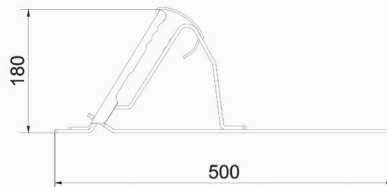

# Snøfangerkonsoll m/ pålimt neoprenpakning og forhåndsinstallerte skruer

Vi er nå ferdig med utviklingen og produksjonen av vår nye snøfangerkonsoll SN P-811.

SN P-611 har vært på markedet i mange år, og nå har du mulighet til å bestille SN P-811 som et alternativ for raskere montering.

Spar unødvendig mye tid på å feste pakninger og skruer

**NYHET!**

**Varenavn: SN P-811**

<b>Taktype:</b>	Trapestak / Shingel
<b>Gelender:</b>	Gittergelender SN GG-11 108 cm
<b>Festemateriell:</b>	2 stk. 6,5 x 38 m.m. treskruer rustfri og 2 stk neoprenpakninger
<b>Overflate:</b>	Forh.galvanisert + polyester
<b>Matr. dim.:</b>	25x5 mm
<b>Vekt:</b>	1,4 kg
<b>Avst profilbunn til gelender:</b>	Min 40 mm / Max 67 mm
<b>Antall kart./pall:</b>	10 / 300
<b>Monteringsanv.:</b>	TA-4-20-100

**HULLAVSTAND:**  
290 mm - 320 mm - 350 mm  
390 mm - 440 mm - 470 mm

**Passer til Trapesplater (A-tak) og Shingeltak**  
NB! Leveres kun i sort farge.

**46369998**

NOBB