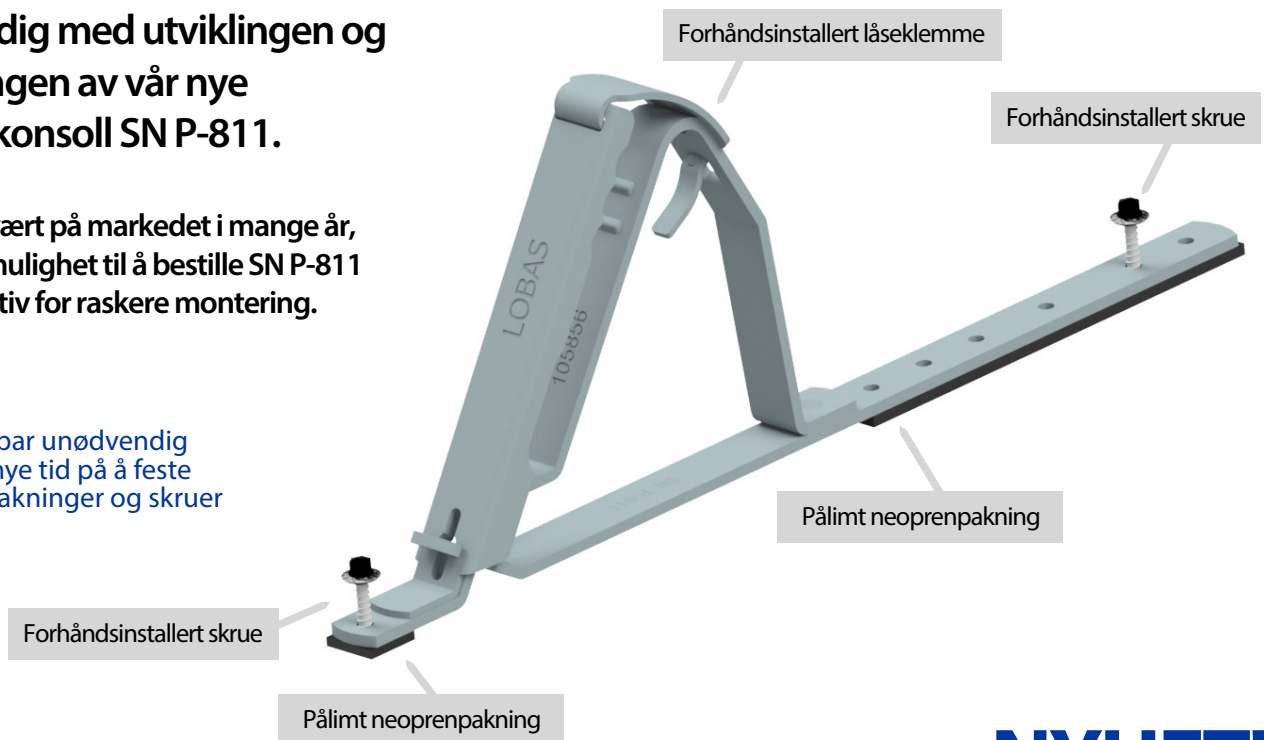

# Snøfangerkonsoll m/ pålimt neoprenpakning og forhåndsinstallerte skruer

Vi er nå ferdig med utviklingen og produksjonen av vår nye snøfangerkonsoll SN P-811.

SN P-611 har vært på markedet i mange år, og nå har du mulighet til å bestille SN P-811 som et alternativ for raskere montering.

Spar unødvendig mye tid på å feste pakninger og skruer

**NYHET!**

**Varenavn: SN P-811**

<b>Taktype:</b>	Trapestak / Shingel
<b>Gelender:</b>	Gittergelender SN GG-11 108 cm
<b>Festemateriell:</b>	2 stk. 6,5 x 38 m.m. treskruer rustfri og 2 stk neoprenpakninger
<b>Overflate:</b>	Forh.galvanisert + polyester
<b>Matr. dim.:</b>	25x5 mm
<b>Vekt:</b>	1,4 kg
<b>Avst profilbunn til gelender:</b>	Min 40 mm / Max 67 mm
<b>Antall kart./pall:</b>	10 / 300
<b>Monteringsanv.:</b>	TA-4-20-100

**HULLAVSTAND:**  
290 mm - 320 mm - 350 mm  
390 mm - 440 mm - 470 mm

**Passer til Trapesplater (A-tak) og Shingeltak**  
NB! Leveres kun i sort farge.

**46369998**

NOBB