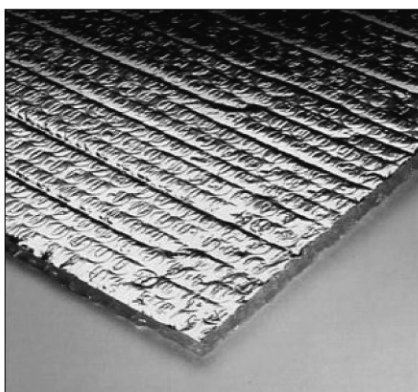

Effektiv og håndteringssikker

Isolere kanaler med 8mm "double bubble", Astro-Foil reflekterende isolasjon. Astro-Foil kan stiftes, teipes, monteres med sveisepinner eller skrues til enhver type kanalkonstruksjon.

Dens tykkelse og smidighet tillater installering i trange omgivelser. Den er meget fordelaktig der liten plass er et tema: Astro-Foil tar kun opp 1,6cm (8mm topp og 8mm bunn) i totalhøyde der hvor standard isolasjon tar opp fra 5 til 10cm. For maksimal effekt er det nødvendig å benytte 20mm tykke x 50mm brede spacere hver 60cm (se u-verdi tabell på side 2).