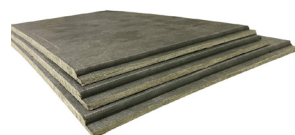

Dimensjon/ beskrivelse	INNHOLD PR. PAKKE			INNHOLD PR. PALL			NOBB-nr	Varenr	Pris pr. m2
	stk	m²	m³	pk	m²	m³			
40 x 1210 x 3000 mm	5	18.15	0.72	11	199.65	8.90	54772442	599040	1185,-

Climaver Verktøykoffert

Verktøykoffert inneholdene ulike skjærevektøy (MM + SDM) for kapping og til passning av Climaver A2 NETO og A2 PLUS plater.