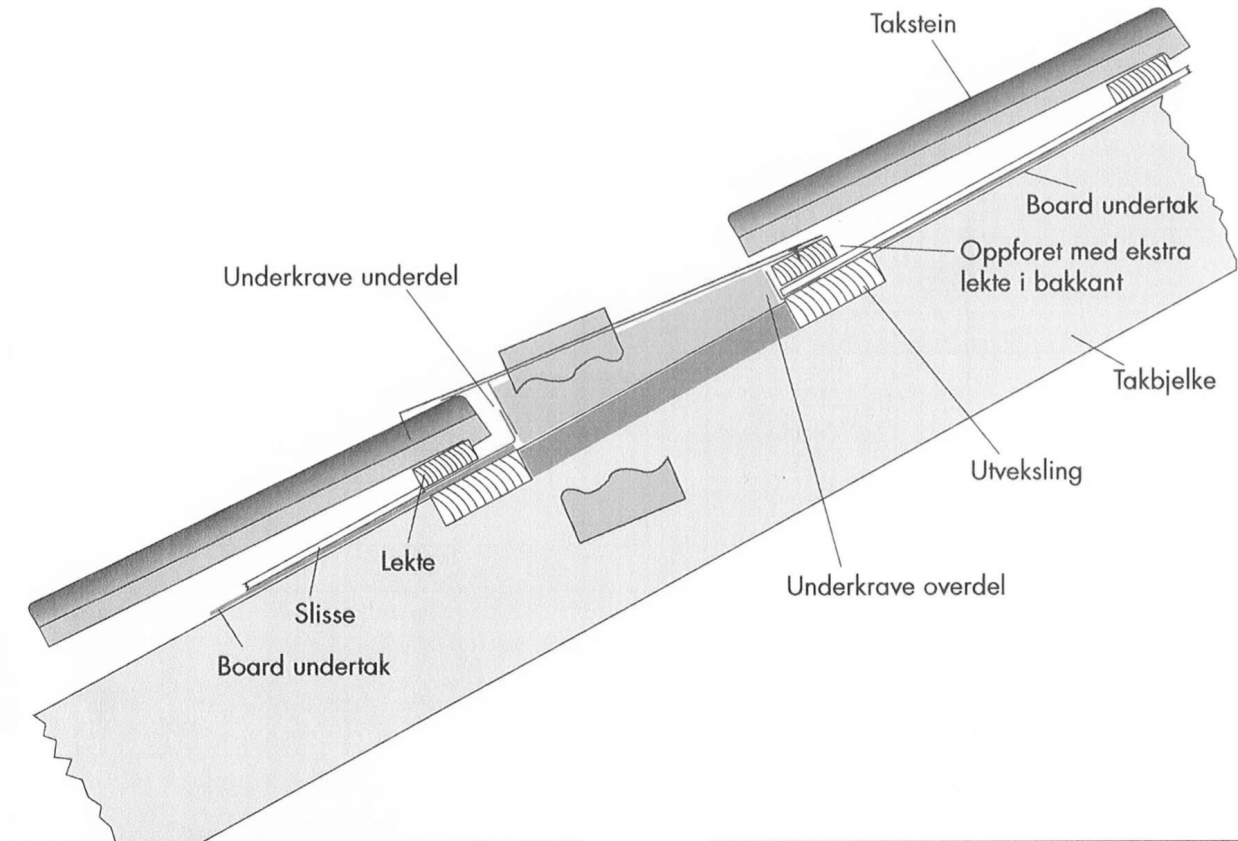

Universalsoil utlufting standard

Dobbel underkrave. Hindrer inndriv.
Kort oppstikk over tak. Blir ikke tatt av
snøskred.

Universalsoilen monteres fast i bakkant og forran med skruer.