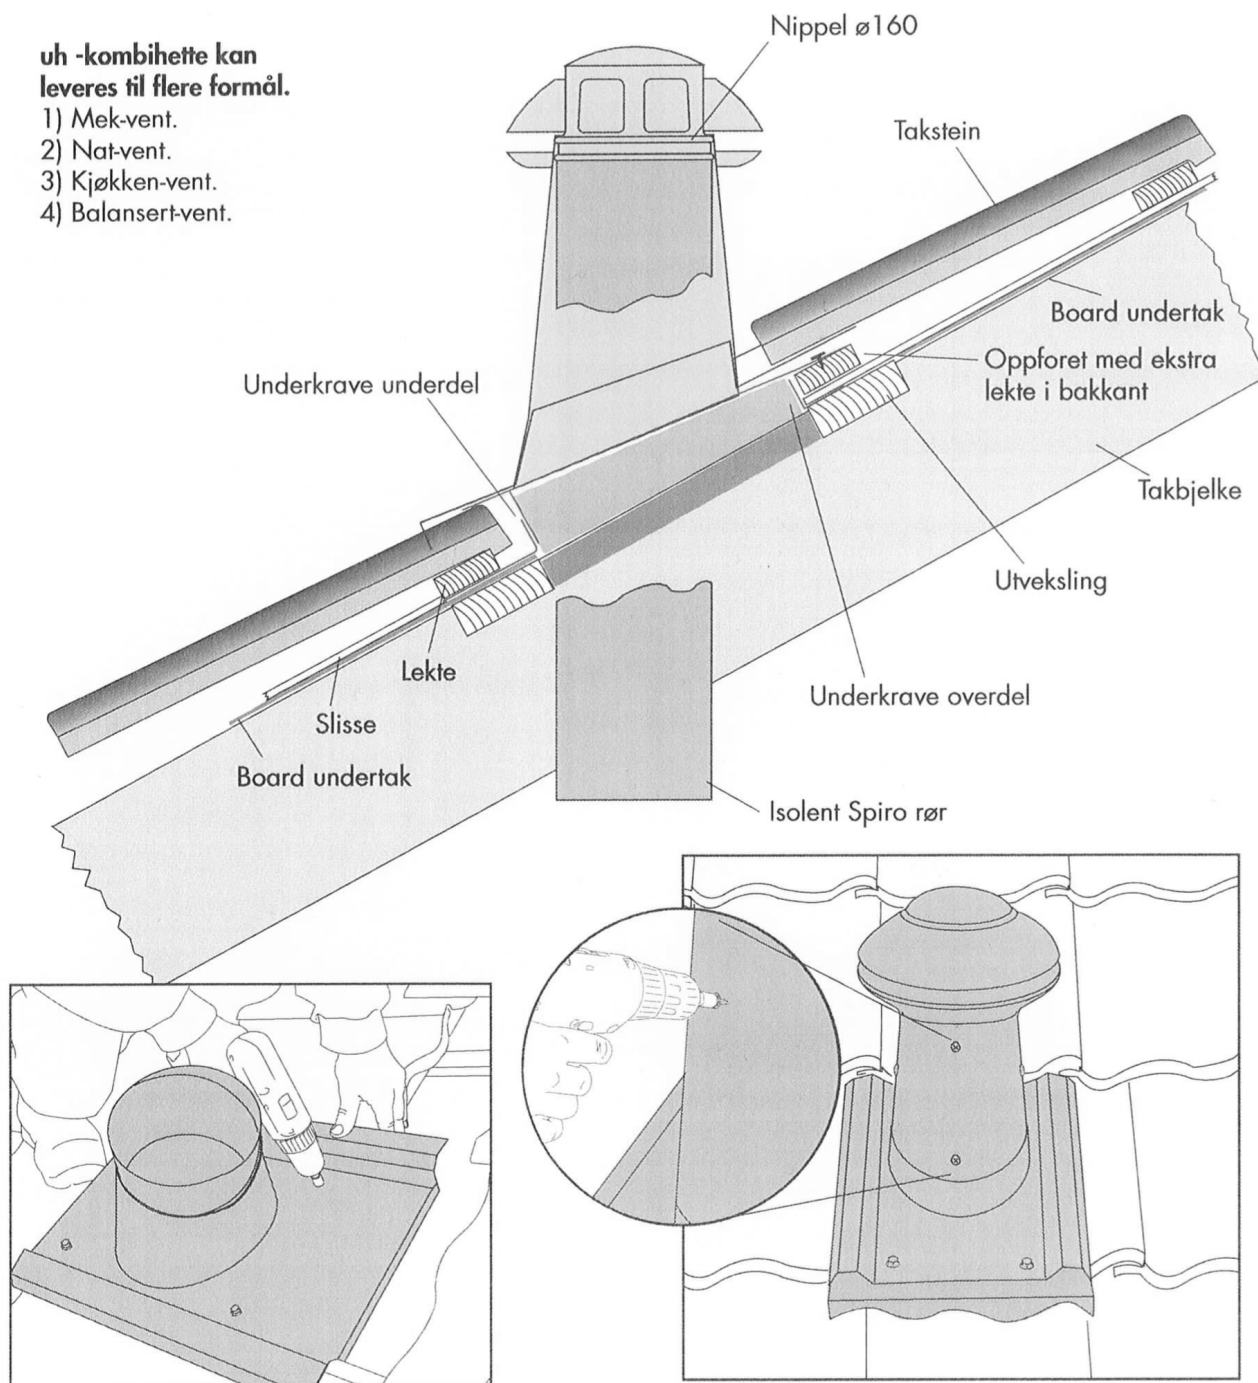

Kombihette

Dobbel underkrave. Hindrer inndriv.

uh -kombihette kan leveres til flere formål.

1) Mek-vent.
2) Nat-vent.
3) Kjøkken-vent.
4) Balansert-vent.

Takhatten monteres fast i bakkant med skruer.

Skrus fast i front med en skruer på hver side i bakkant. Øverste skruer for festing av ventilasjonsrør.

Artikkelnr.	Artikkel	Enhetstekst	salg	Utpis
1655-102	KOMBIHETTE RUND	SORT	ST	2296,-
1655-103	KOMBIHETTE RUND	M.RØD	ST	2296,-