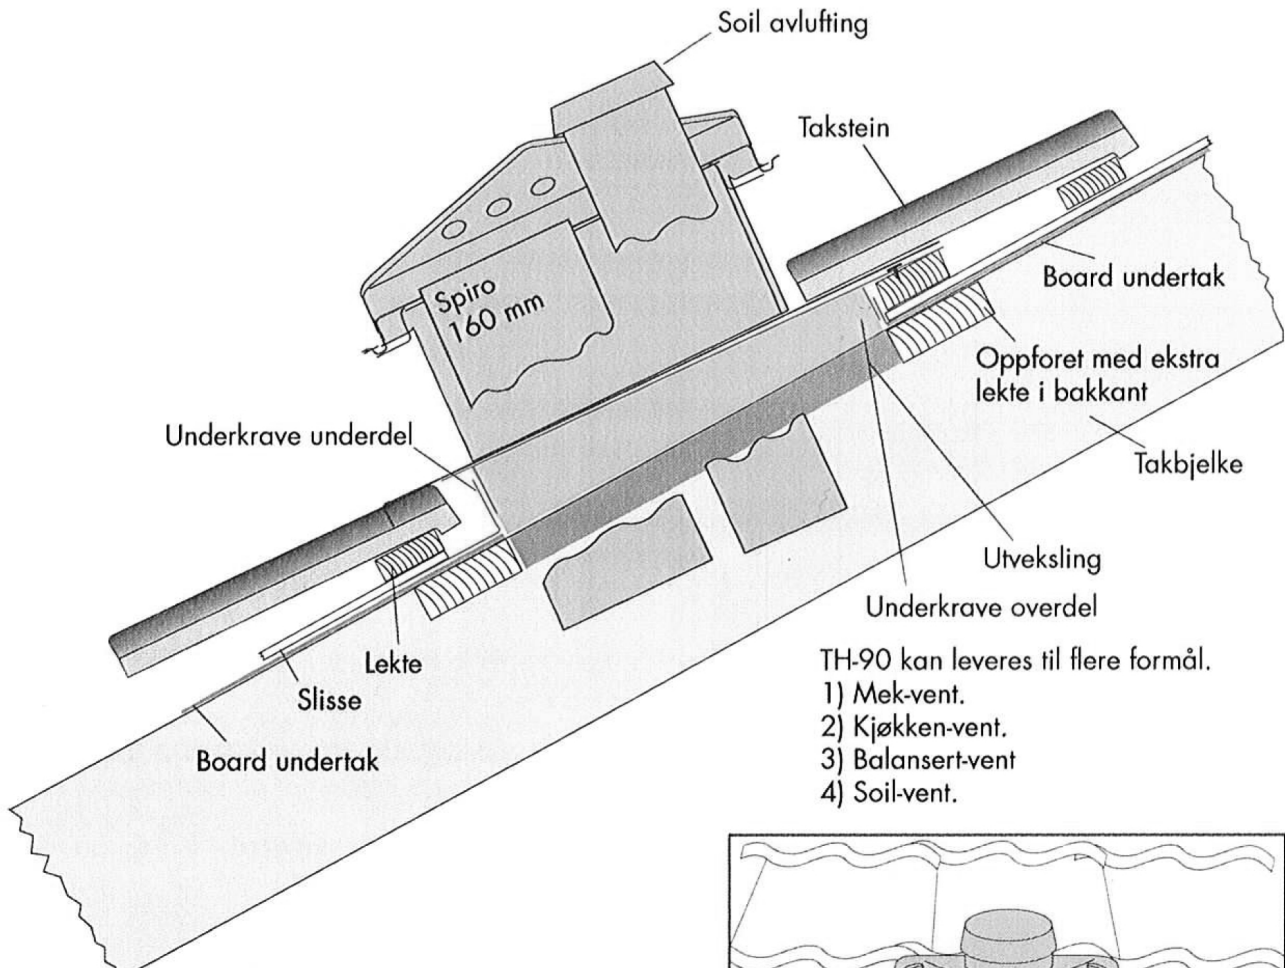

Takhatt: TH-90 Mek-vent.

Dobbel underkrave. Hindrer inndriv. Påmontert ø160 spirorør. Letter tilkobling fra loftet.

TH-90 kan leveres til flere formål.
1) Mek-vent.
2) Kjøkken-vent.
3) Balansert-vent
4) Soil-vent.