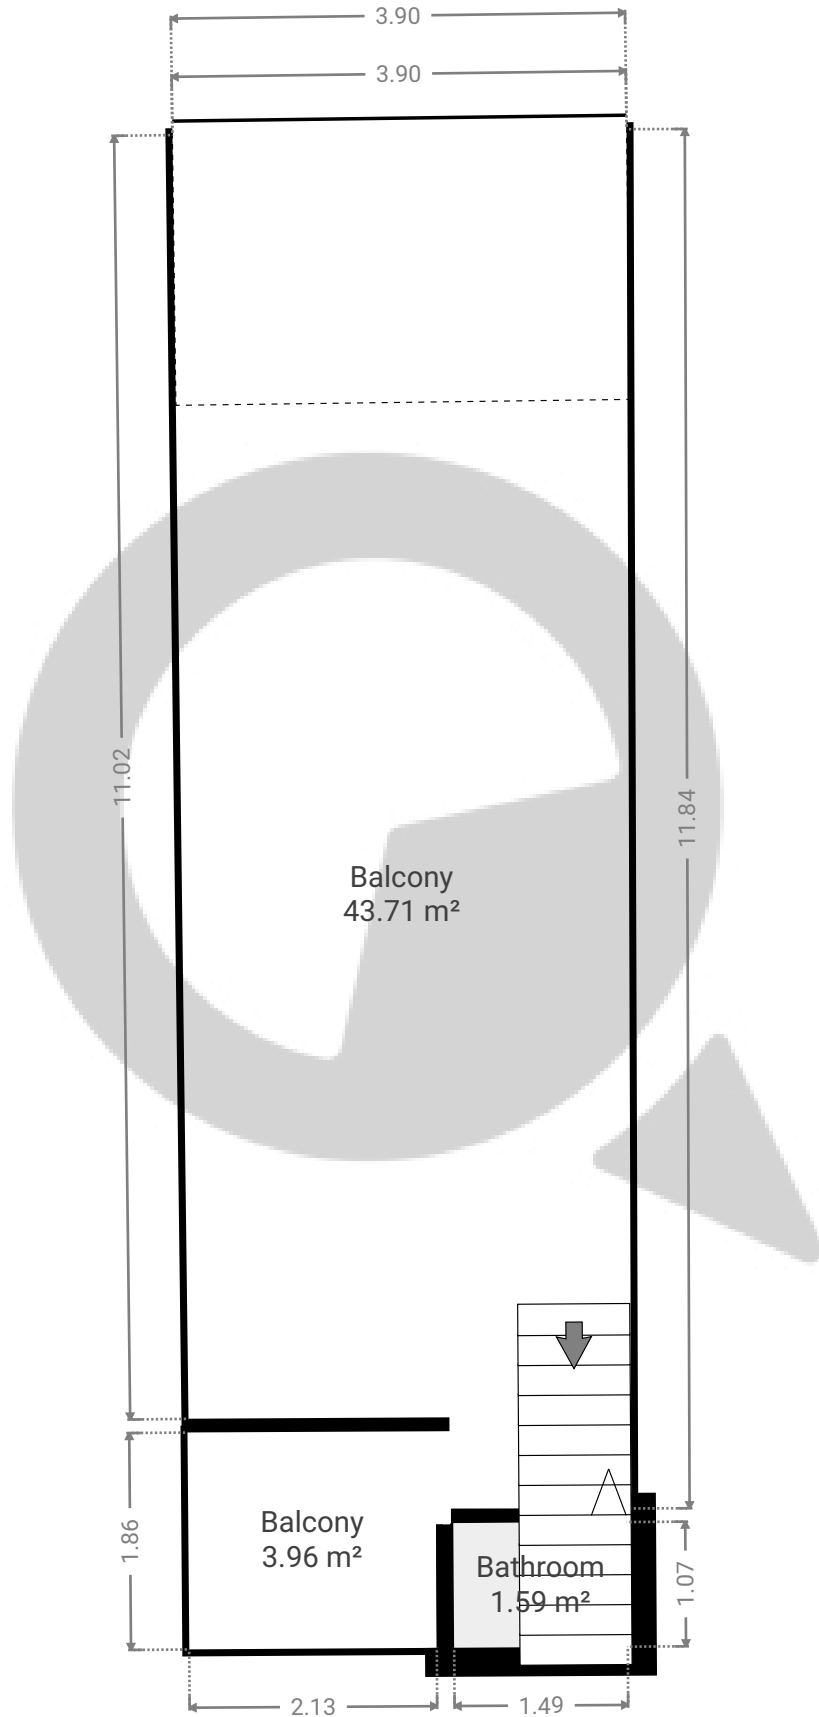

94432

Rua Monsenhor Anacleto, 46 - Brás  
FLOORS: 2

▼ Ground Floor

ESTA PLANTA É FORNECIDA SEM QUALQUER TIPO DE GARANTIA E PRECISÃO DE MEDIDAS.

1:65  
Page 1/2

94432

Rua Monsenhor Anacleto, 46 - Brás  
FLOORS: 2

▼ 1st Floor

ESTA PLANTA É FORNECIDA SEM QUALQUER TIPO DE GARANTIA E PRECISÃO DE MEDIDAS.

1:65  
Page 2/2