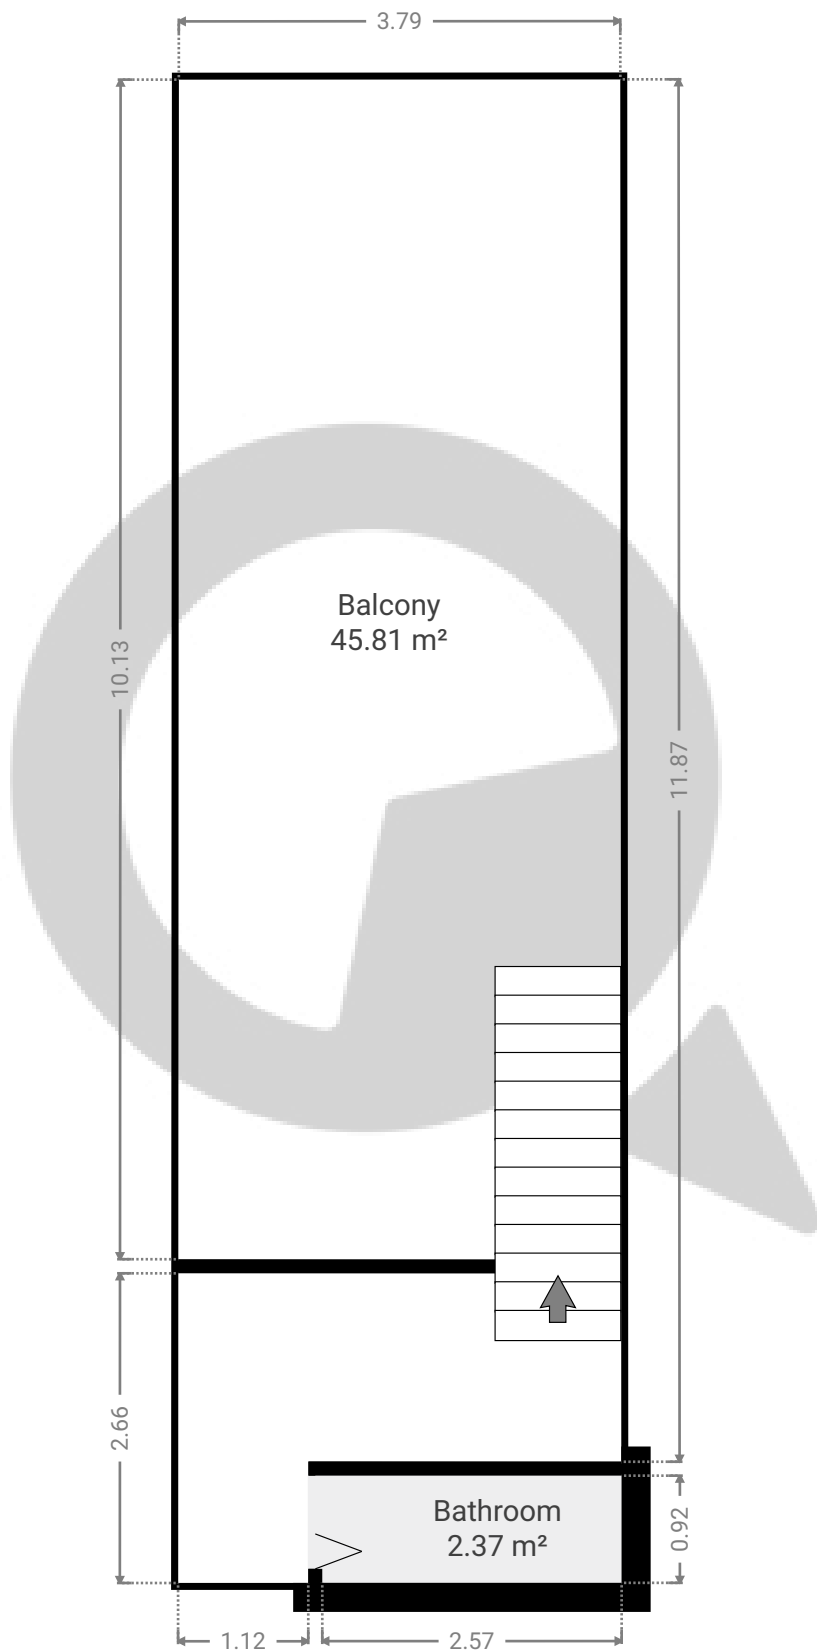

94432

Rua Monsenhor Anacleto, 46 - Brás  
FLOORS: 2

▼ Ground Floor

ESTA PLANTA É FORNECIDA SEM QUALQUER TIPO DE GARANTIA E PRECISÃO DE MEDIDAS.

1:65  
Page 1/2

94432

Rua Monsenhor Anacleto, 46 - Brás  
FLOORS: 2

▼ 1st Floor

ESTA PLANTA É FORNECIDA SEM QUALQUER TIPO DE GARANTIA E PRECISÃO DE MEDIDAS.

1:65  
Page 2/2