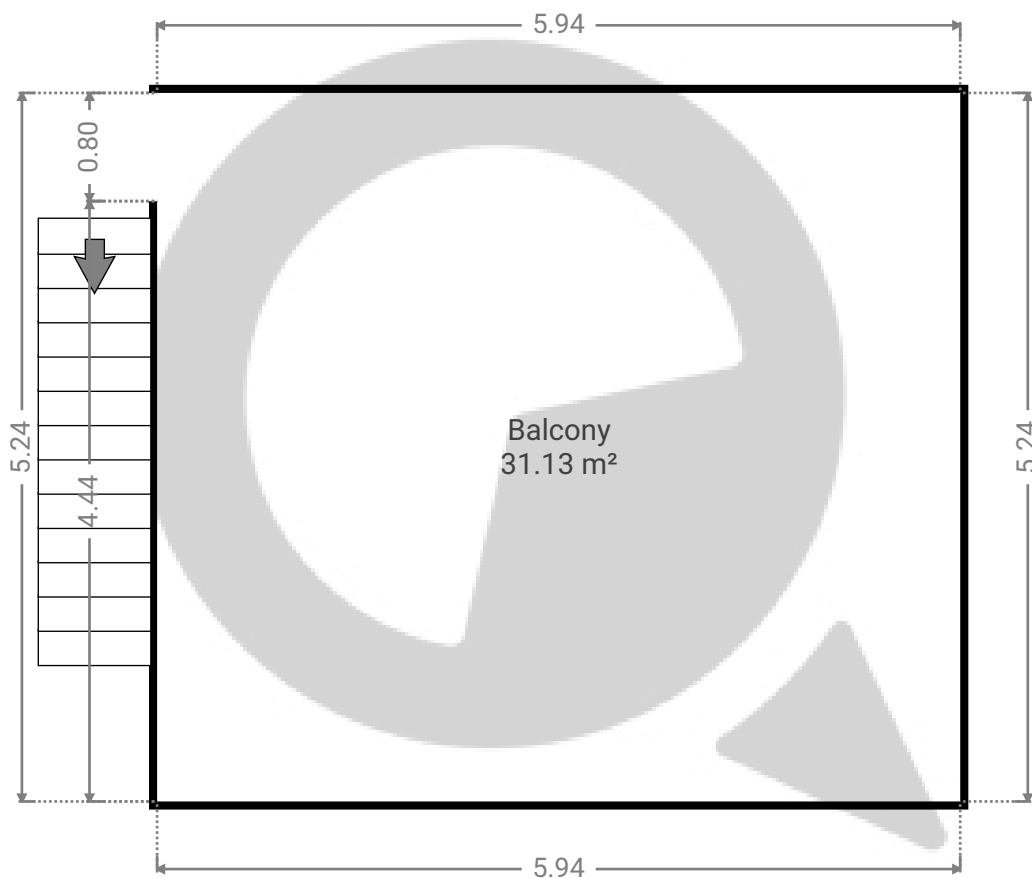

89941

Rua cesario Mota Júnior, 614 - Loja 4- Higienópolis

FLOORS: 2

▼ Ground Floor

ESTA PLANTA É FORNECIDA SEM QUALQUER TIPO DE GARANTIA E PRECISÃO DE MEDIDAS.

89941

Rua cesario Mota Júnior, 614 - Loja 4- Higienópolis
FLOORS: 2

▼ 1st Floor

ESTA PLANTA É FORNECIDA SEM QUALQUER TIPO DE GARANTIA E PRECISÃO DE MEDIDAS.