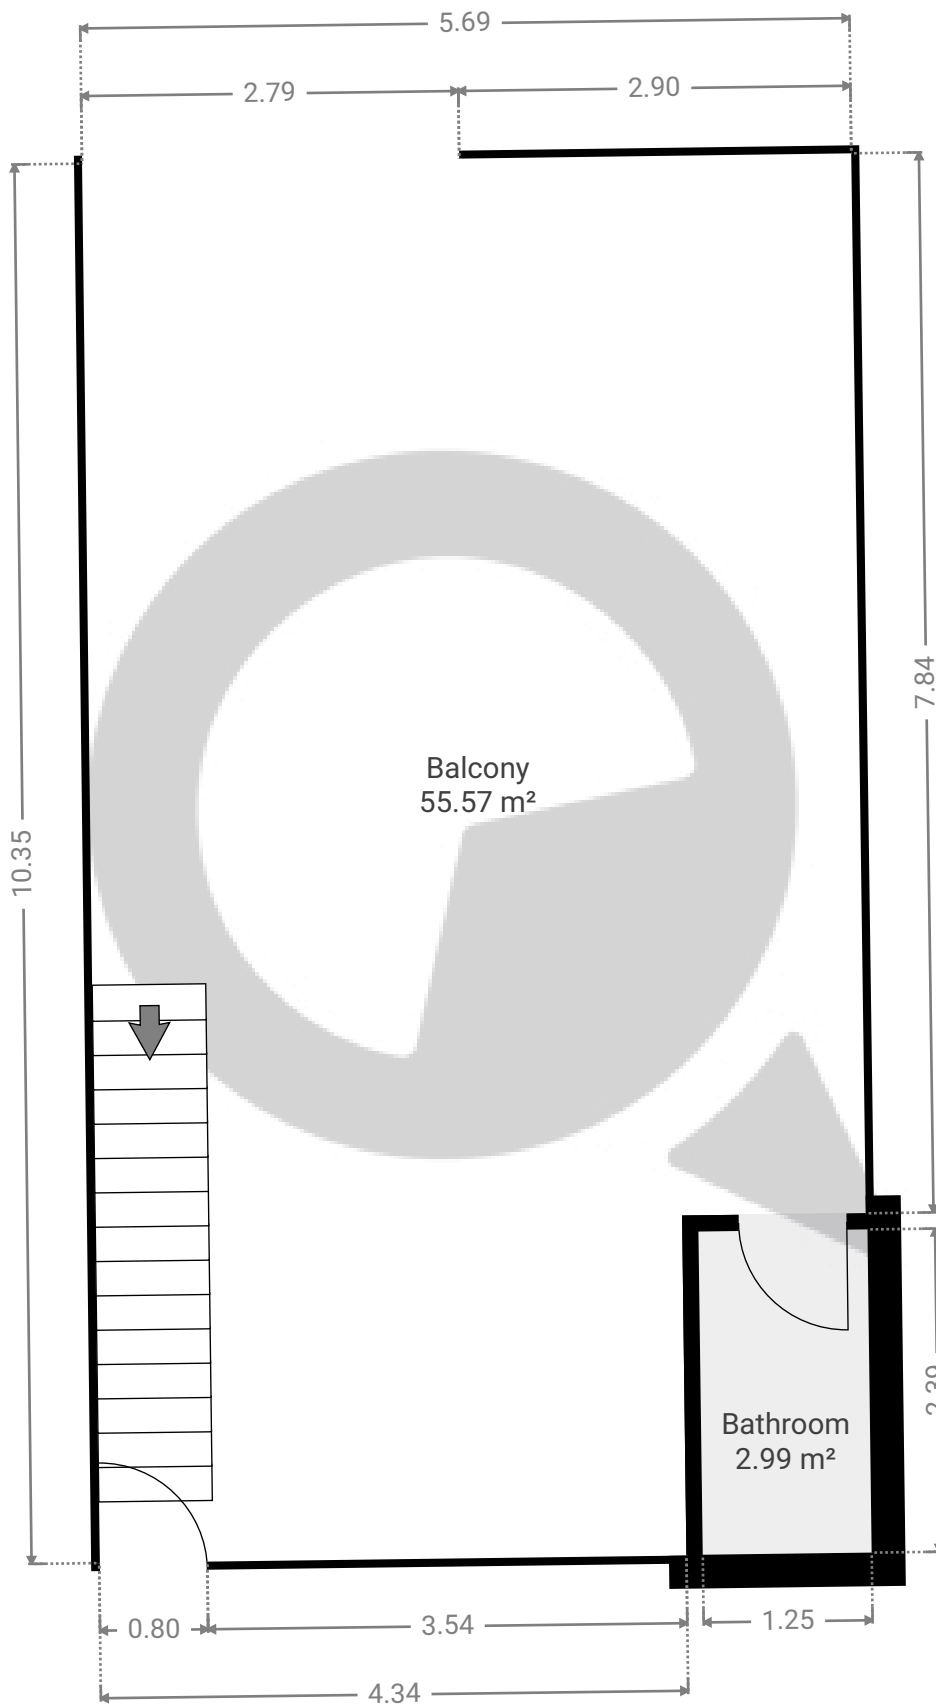

89941

Rua cesario Mota Júnior, 614 - Loja 4- Higienópolis

FLOORS: 2

▼ Ground Floor

ESTA PLANTA É FORNECIDA SEM QUALQUER TIPO DE GARANTIA E PRECISÃO DE MEDIDAS.

89941

Rua cesario Mota Júnior, 614 - Loja 4- Higienópolis
FLOORS: 2

▼ 1st Floor

ESTA PLANTA É FORNECIDA SEM QUALQUER TIPO DE GARANTIA E PRECISÃO DE MEDIDAS.