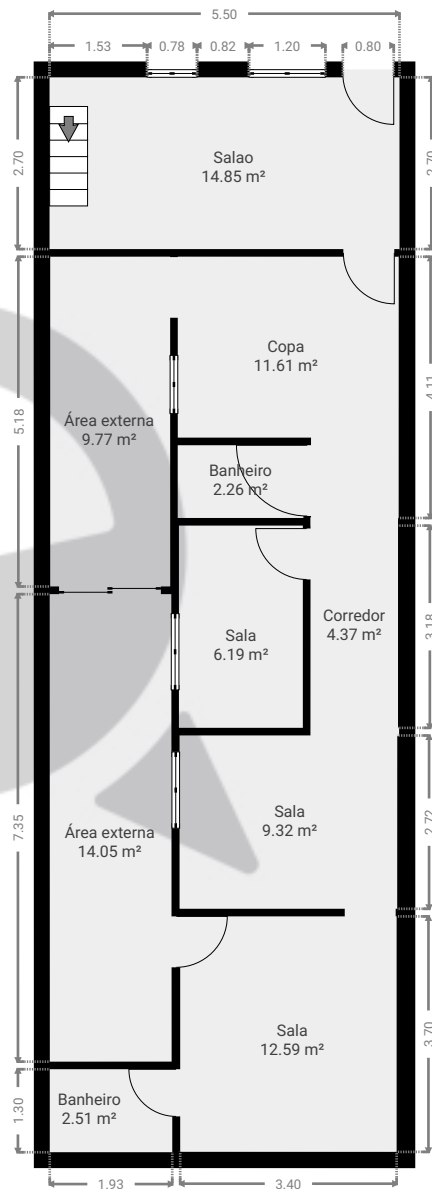

Rua Rishin Matsuda, 428 - Jabaquara

CRIADO EM 2023-07-31

SuaQuadra
Rua Purpurina, 400
São Paulo
SP
Brasil
atendimento@suaquadra.com.br
www.suaquadra.com.br
☎ 11 93618-8266

ESTA PLANTA É FORNECIDA SEM QUALQUER TIPO DE GARANTIA E PRECISÃO DE MEDIDAS.