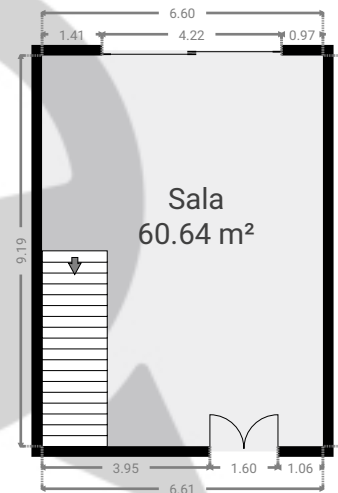

Rua José Maria Lisboa
757 Loja 3

APRESENTADO POR
autor

CRIADO EM
2023-08-01

SuaQuadra
Rua Purpurina, 400
São Paulo
SP
Brasil
atendimento@suaquadra.com.br
www.suaquadra.com.br
☎ 11 93618-8266

ESTA PLANTA É FORNECIDA SEM QUALQUER
TIPO DE GARANTIA E PRECISÃO DE MEDIDAS.

0 2 4 6m
1:178