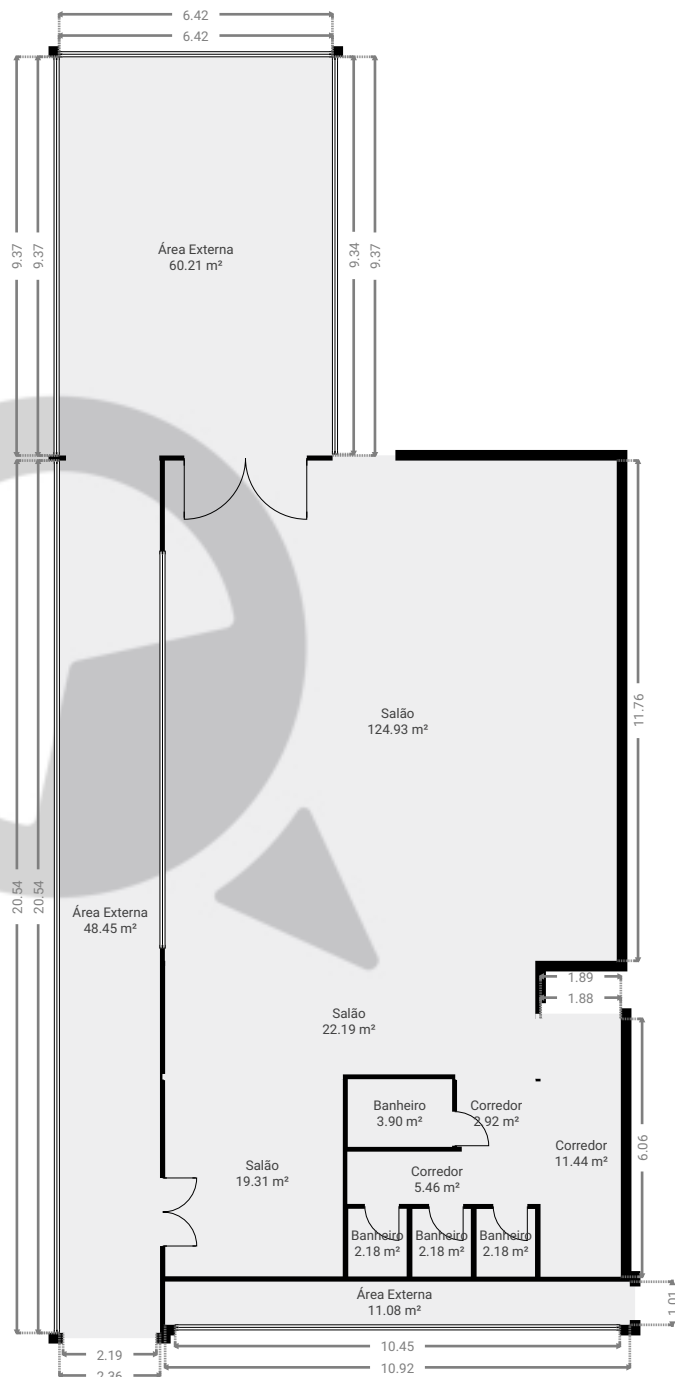

ESTA PLANTA É FORNECIDA SEM QUALQUER TIPO DE GARANTIA E PRECISÃO DE MEDIDAS.

**Rua José Maria Lisboa
757 Loja 3**

APRESENTADO POR
autor

CRIADO EM
2023-08-01

SuaQuadra
Rua Purpurina, 400
São Paulo
SP
Brasil
atendimento@suaquadra.com.br
www.suaquadra.com.br
☎ 11 93618-8266