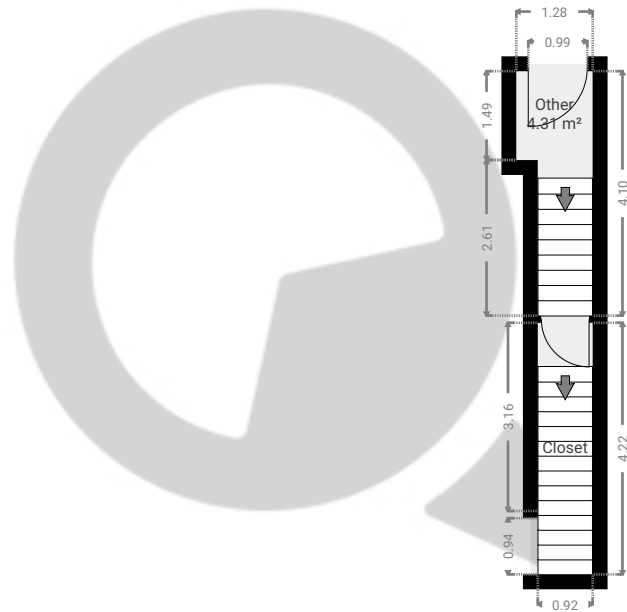

ESTA PLANTA É FORNECIDA SEM QUALQUER TIPO DE GARANTIA E PRECISÃO DE MEDIDAS.

Project 2

SUBMITTED BY
Guilherme Leandro

CREATED ON
2023-08-03

LOCATION
80 Rua Antônio de Barros
03089-000
São Paulo
Brazil

SuaQuadra
Rua Purpurina, 400
São Paulo
SP
Brasil
atendimento@suaquadra.com.br
www.suaquadra.com.br
☎ 11 93618-8266