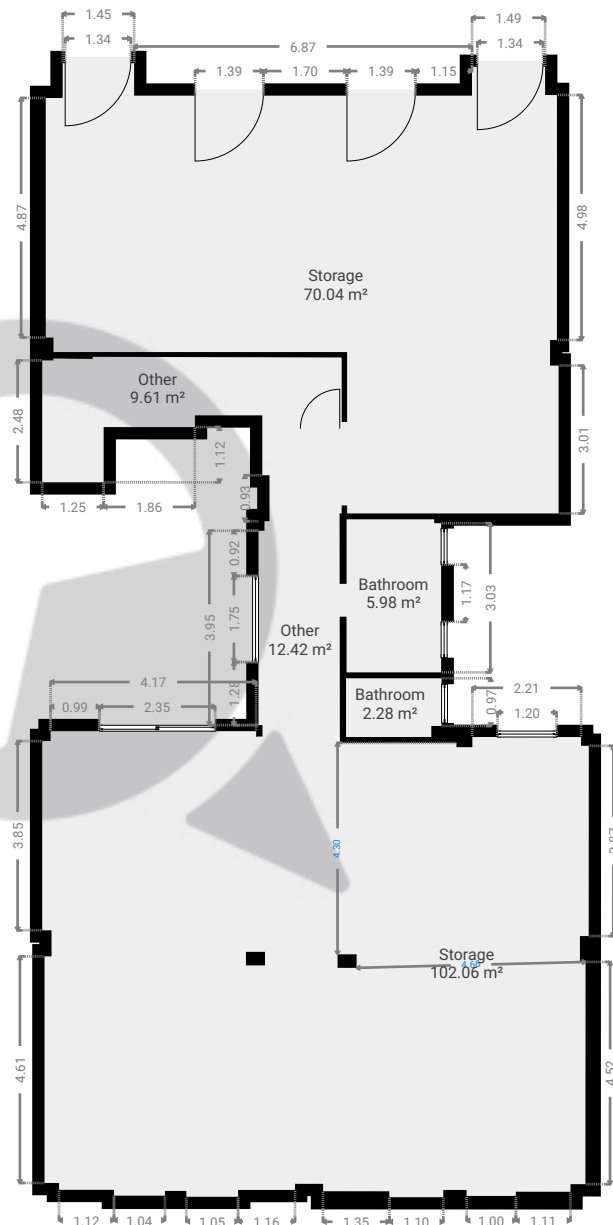

Project 3

SUBMITTED BY
Guilherme Leandro

CREATED ON
2023-08-03

LOCATION
89 Rua Líbero Badaró
01003-010
São Paulo
Brazil

SuaQuadra
Rua Purpurina, 400
São Paulo
SP
Brasil
atendimento@suaquadra.com.br
www.suaquadra.com.br
☎ 11 93618-8266

ESTA PLANTA É FORNECIDA SEM QUALQUER TIPO DE GARANTIA E PRECISÃO DE MEDIDAS.