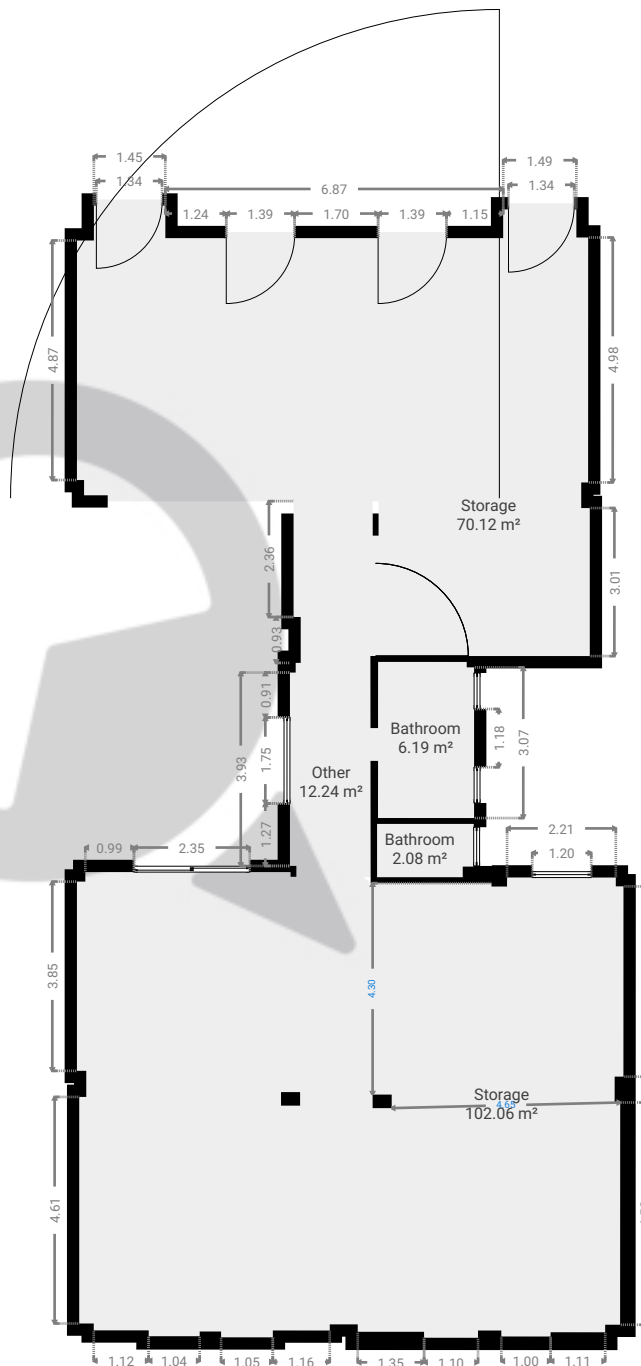

Project 3

SUBMITTED BY
Guilherme Leandro

CREATED ON
2023-08-03

LOCATION
89 Rua Líbero Badaró
01003-010
São Paulo
Brazil

SuaQuadra
Rua Purpurina, 400
São Paulo
SP
Brasil
atendimento@suaquadra.com.br
www.suaquadra.com.br
☎ 11 93618-8266

ESTA PLANTA É FORNECIDA SEM QUALQUER TIPO DE GARANTIA E PRECISÃO DE MEDIDAS.