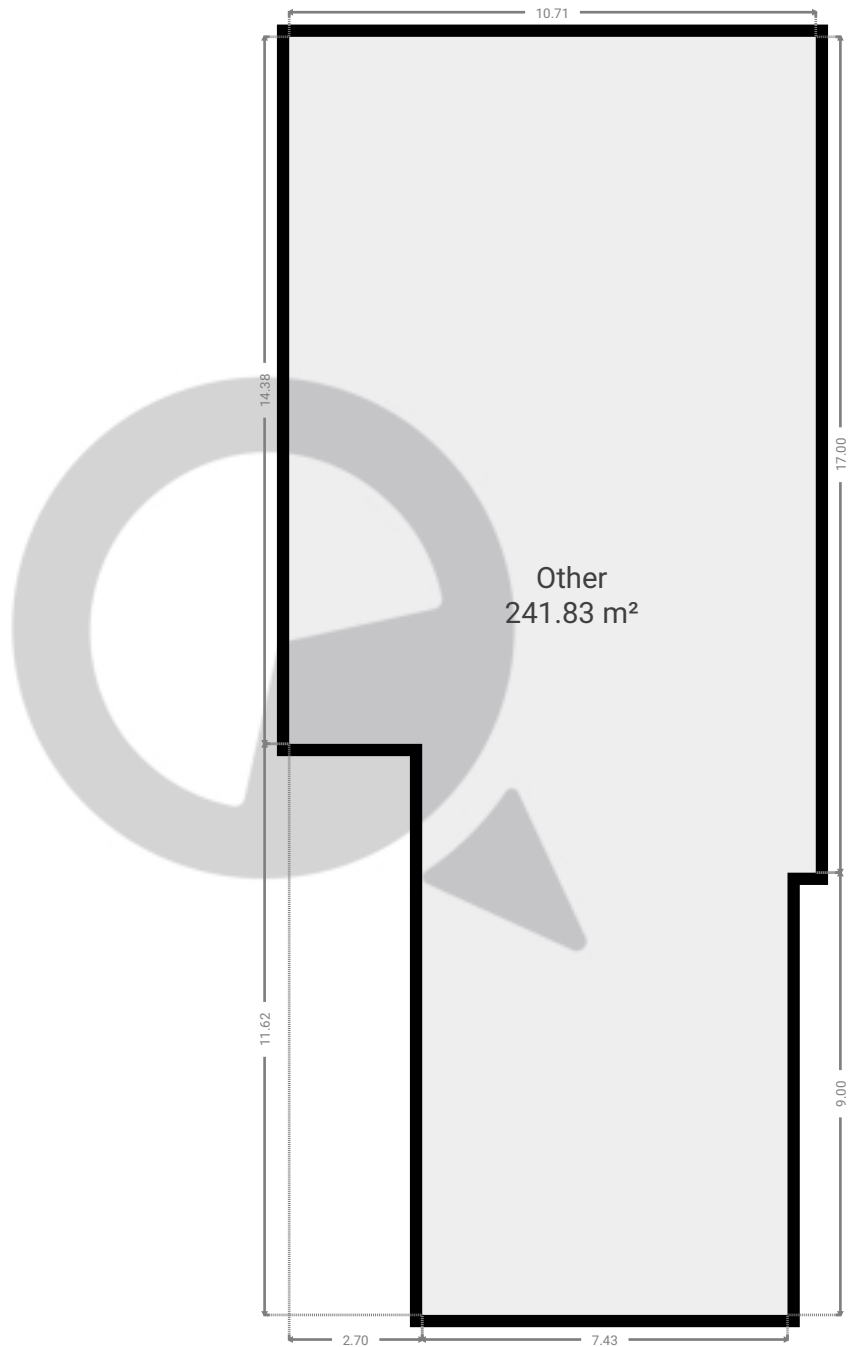

Project 3

SUBMITTED BY
Guilherme Leandro

CREATED ON
2023-08-03

LOCATION
89 Rua Líbero Badaró
01003-010
São Paulo
Brazil

SuaQuadra
Rua Purpurina, 400
São Paulo
SP
Brasil
atendimento@suaquadra.com.br
www.suaquadra.com.br
☎ 11 93618-8266

ESTA PLANTA É FORNECIDA SEM QUALQUER TIPO DE GARANTIA E PRECISÃO DE MEDIDAS.