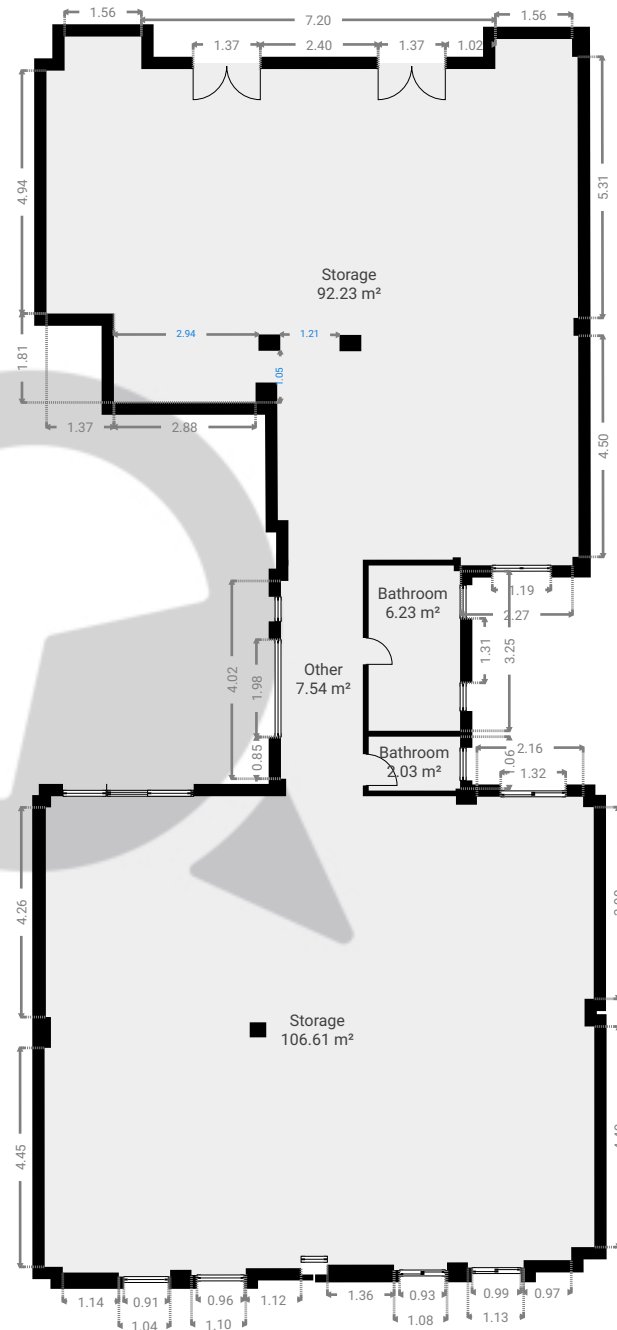

### Project 3

SUBMITTED BY  
Guilherme Leandro

CREATED ON  
2023-08-03

LOCATION  
89 Rua Líbero Badaró  
01003-010  
São Paulo  
Brazil

**SuaQuadra**  
Rua Purpurina, 400  
São Paulo  
SP  
Brasil  
atendimento@suaquadra.com.br  
www.suaquadra.com.br  
☎ 11 93618-8266

ESTA PLANTA É FORNECIDA SEM QUALQUER TIPO DE GARANTIA E PRECISÃO DE MEDIDAS.

**Project 3**

**SUBMITTED BY**  
Guilherme Leandro

**CREATED ON**  
2023-08-03

**LOCATION**  
89 Rua Líbero Badaró  
01003-010  
São Paulo  
Brazil