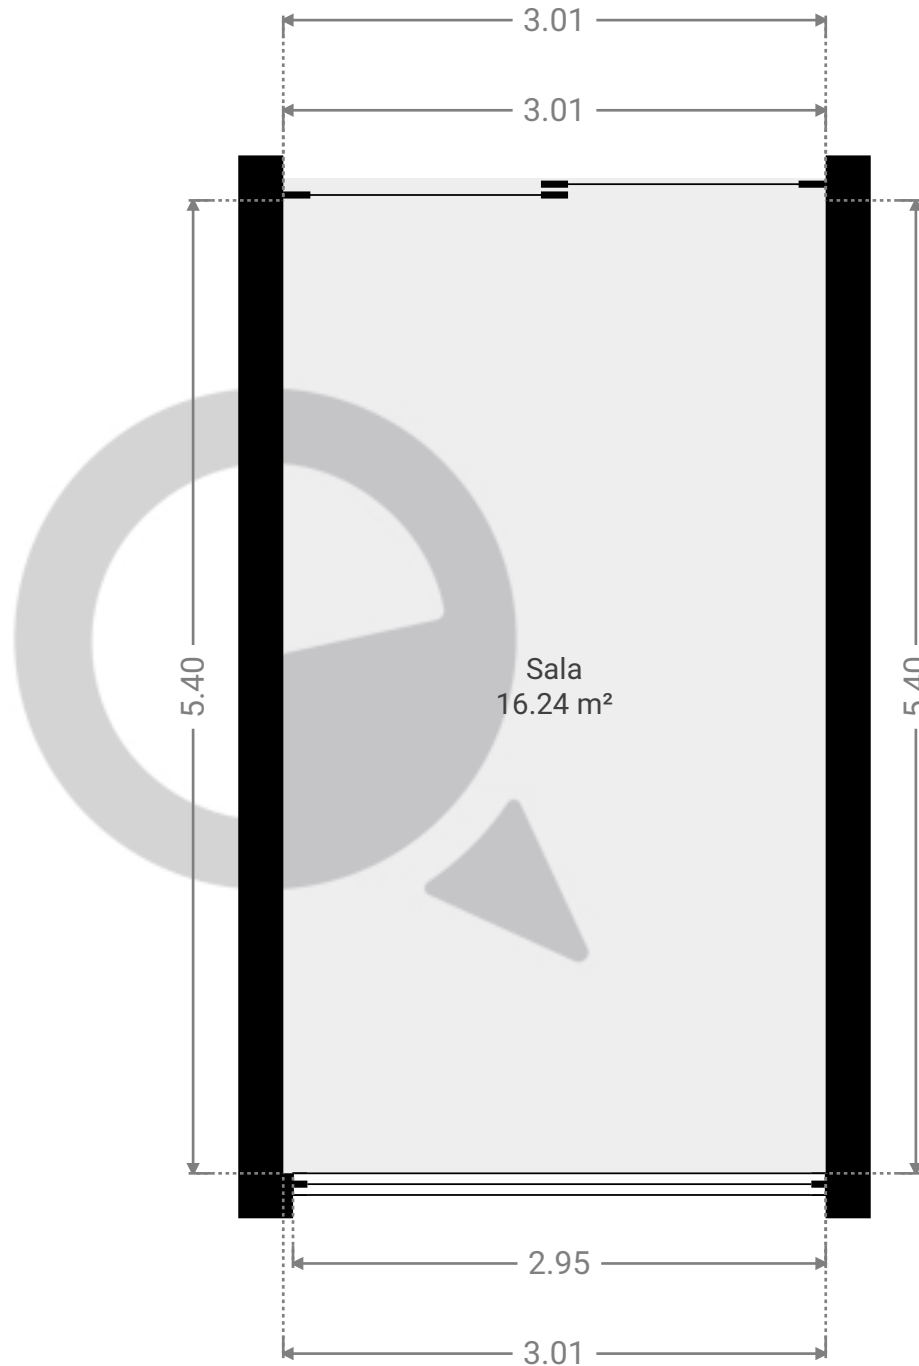

**Av Paulista 2001
Sobreloja 18**

APRESENTADO POR
autor

CRIADO EM
2023-08-04

SuaQuadra
Rua Purpurina, 400
São Paulo
SP
Brasil
atendimento@suaquadra.com.br
www.suaquadra.com.br
☎ 11 93618-8266

ESTA PLANTA É FORNECIDA SEM QUALQUER
TIPO DE GARANTIA E PRECISÃO DE MEDIDAS.