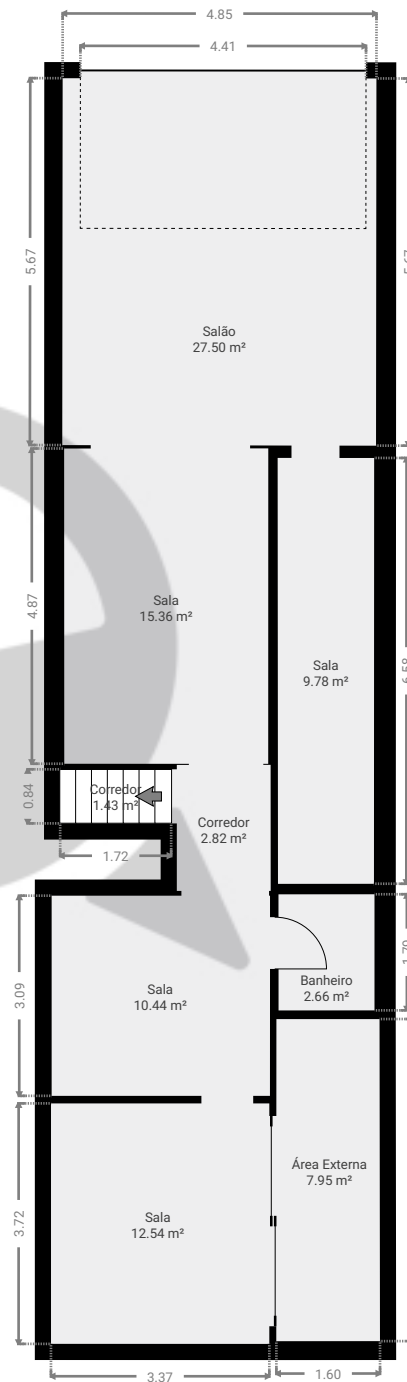

Rua Maria Curupaiti 333

APRESENTADO POR
autor

CRIADO EM
2023-08-07

SuaQuadra
Rua Purpurina, 400
São Paulo
SP
Brasil
atendimento@suaquadra.com.br
www.suaquadra.com.br
☎ 11 93618-8266

ESTA PLANTA É FORNECIDA SEM QUALQUER TIPO DE GARANTIA E PRECISÃO DE MEDIDAS.