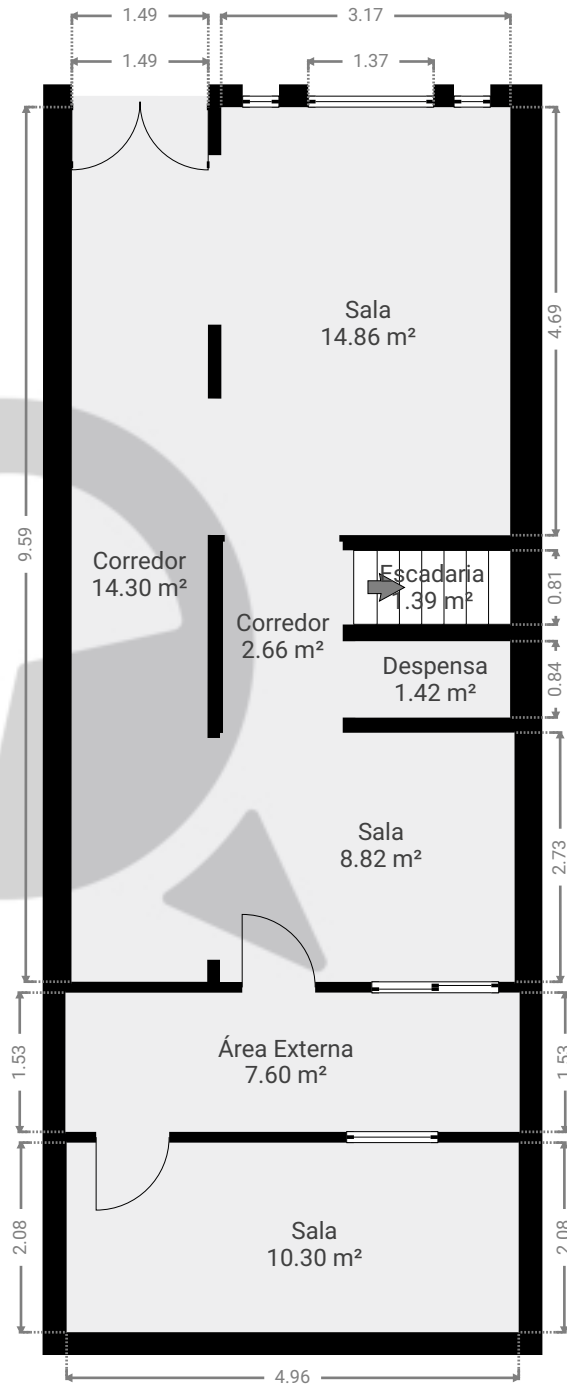

Rua Maria Curupaiti 337

APRESENTADO POR
autor

CRIADO EM
2023-08-07

SuaQuadra
Rua Purpurina, 400
São Paulo
SP
Brasil
atendimento@suaquadra.com.br
www.suaquadra.com.br
☎ 11 93618-8266

ESTA PLANTA É FORNECIDA SEM QUALQUER
TIPO DE GARANTIA E PRECISÃO DE MEDIDAS.