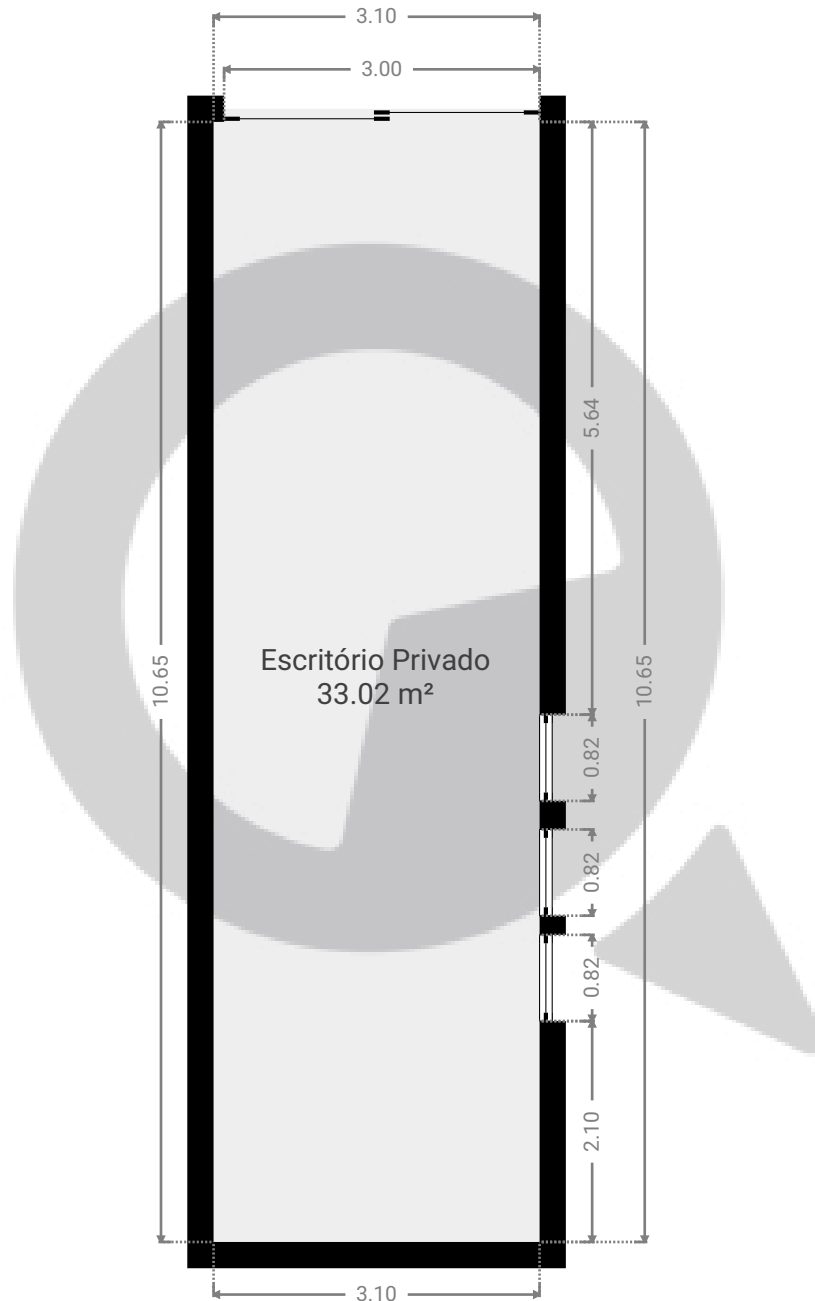

▼ Andar Térreo

ESTA PLANTA É FORNECIDA SEM QUALQUER TIPO DE GARANTIA E PRECISÃO DE MEDIDAS.

Ricardo jaffet 3274 B

3274 Avenida Doutor Ricardo Jafet, 04123-020, São Paulo, Brasil
PISOS: 2

SuaQuadra
APRESENTADO POR Patrícia Caroline Pessanha

▼ 2º Piso

ESTA PLANTA É FORNECIDA SEM QUALQUER TIPO DE GARANTIA E PRECISÃO DE MEDIDAS.

0 1 2 3m
1:72
Page 2/2