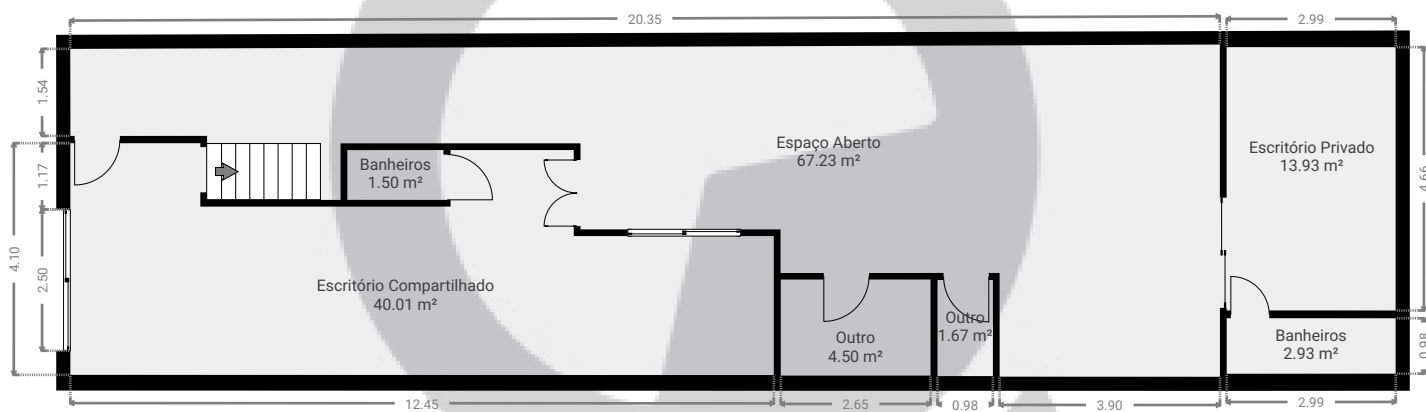

# Projeto 3

709 Rua Roque Petrella, 04581-051, São Paulo, Brasil  
PISOS: 2

**SuaQuadra**  
APRESENTADO POR Patrícia Caroline Pessanha

## ▼ Andar Térreo

ESTA PLANTA É FORNECIDA SEM QUALQUER TIPO DE GARANTIA E PRECISÃO DE MEDIDAS.

# Projeto 3

709 Rua Roque Petrella, 04581-051, São Paulo, Brasil  
PISOS: 2