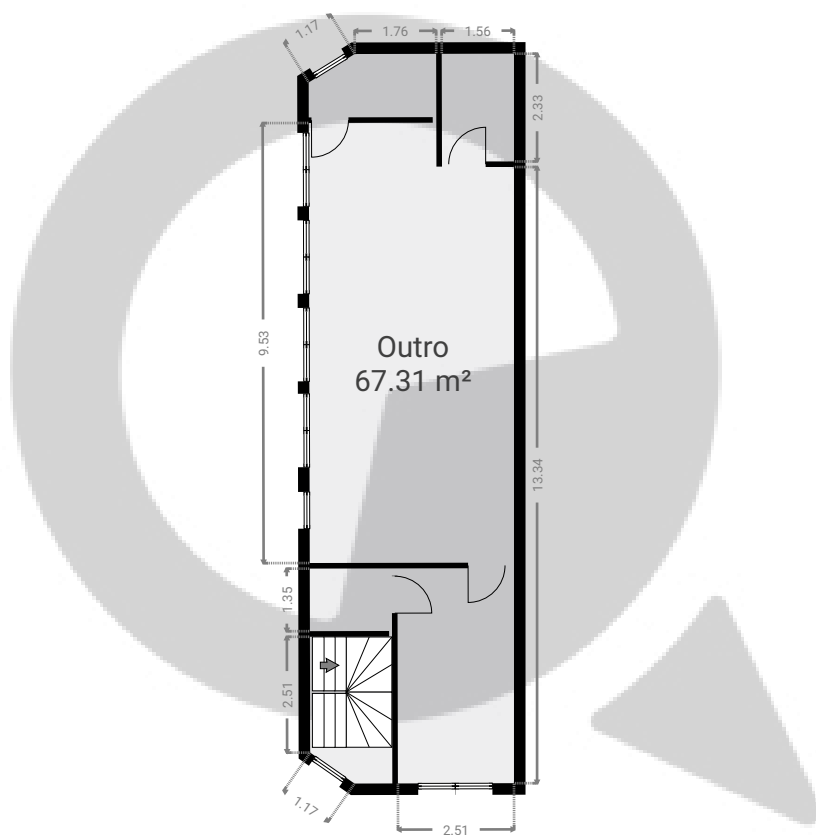

Rua Gama Lobo 2141

Rua Gama Lobo 2141, São Paulo, SP
PISOS: 3

▼ Andar Térreo

ESTA PLANTA É FORNECIDA SEM QUALQUER TIPO DE GARANTIA E PRECISÃO DE MEDIDAS.

Page 1/3

Rua Gama Lobo 2141

Rua Gama Lobo 2141, São Paulo, SP
PISOS: 3

▼ 1º Piso

ESTA PLANTA É FORNECIDA SEM QUALQUER TIPO DE GARANTIA E PRECISÃO DE MEDIDAS.

▼ Cave

ESTA PLANTA É FORNECIDA SEM QUALQUER TIPO DE GARANTIA E PRECISÃO DE MEDIDAS.