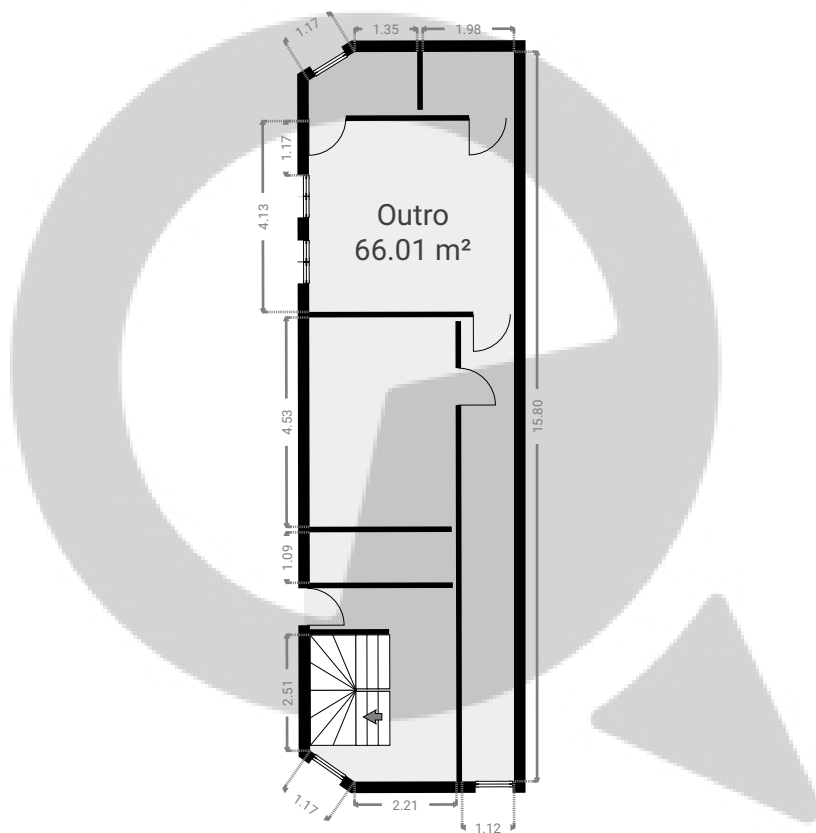

Rua Gama Lobo 2141

Rua Gama Lobo 2141, São Paulo, SP
PISOS: 3

▼ Andar Térreo

ESTA PLANTA É FORNECIDA SEM QUALQUER TIPO DE GARANTIA E PRECISÃO DE MEDIDAS.

Page 1/3

Rua Gama Lobo 2141

Rua Gama Lobo 2141, São Paulo, SP
PISOS: 3

▼ 1º Piso

ESTA PLANTA É FORNECIDA SEM QUALQUER TIPO DE GARANTIA E PRECISÃO DE MEDIDAS.

▼ Cave

ESTA PLANTA É FORNECIDA SEM QUALQUER TIPO DE GARANTIA E PRECISÃO DE MEDIDAS.