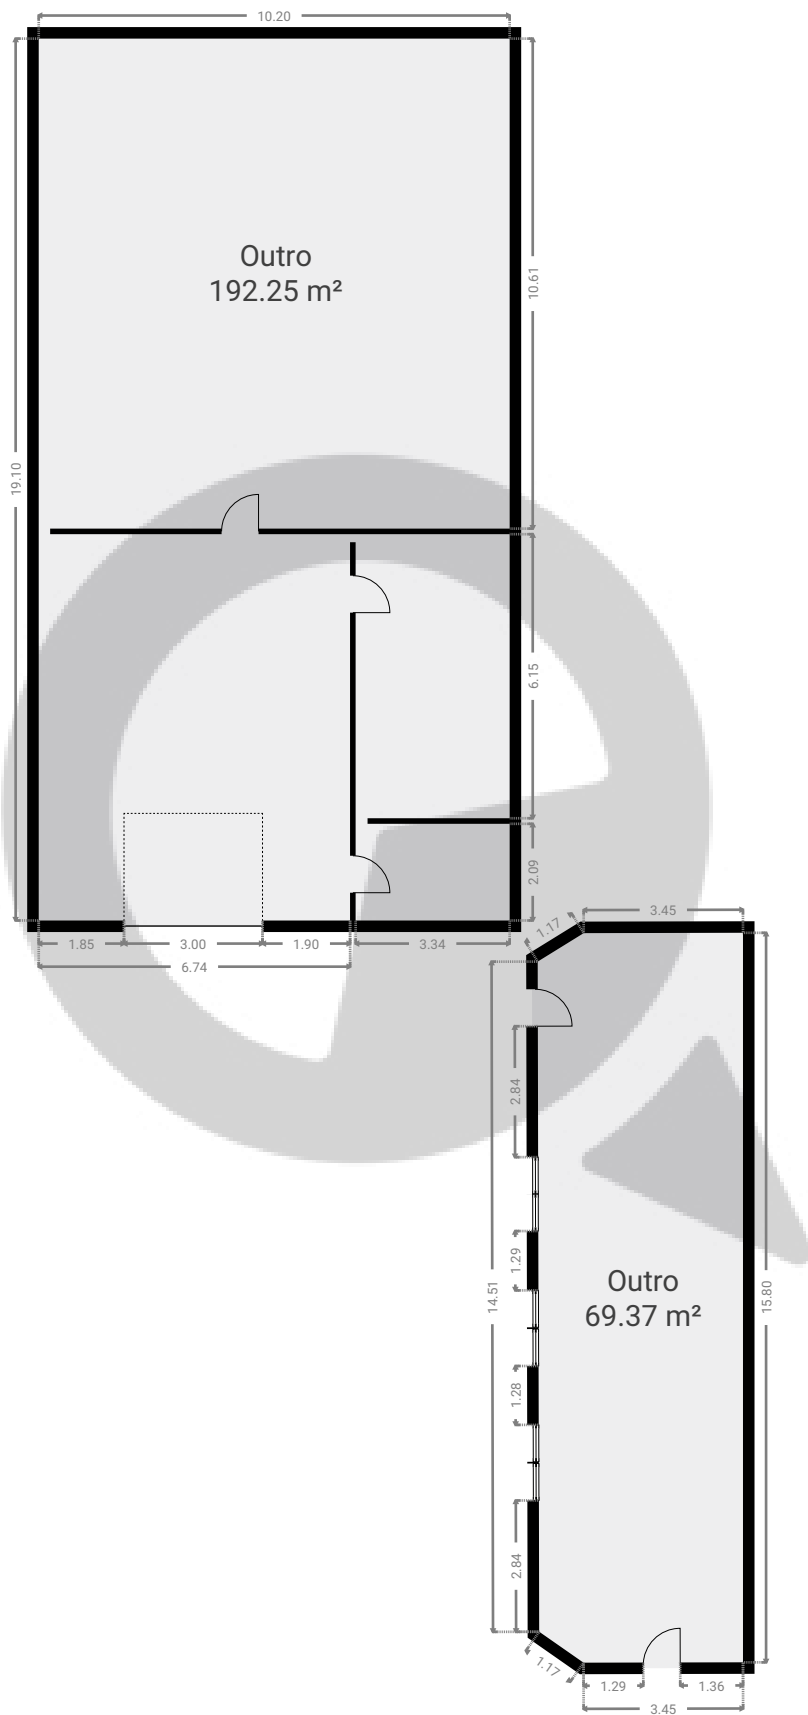

Rua Gama Lobo 2141

Rua Gama Lobo 2141, São Paulo, SP
PISOS: 3

▼ Andar Térreo

ESTA PLANTA É FORNECIDA SEM QUALQUER TIPO DE GARANTIA E PRECISÃO DE MEDIDAS.

Page 1/3

Rua Gama Lobo 2141

Rua Gama Lobo 2141, São Paulo, SP
PISOS: 3

▼ 1º Piso

ESTA PLANTA É FORNECIDA SEM QUALQUER TIPO DE GARANTIA E PRECISÃO DE MEDIDAS.

▼ Cave

ESTA PLANTA É FORNECIDA SEM QUALQUER TIPO DE GARANTIA E PRECISÃO DE MEDIDAS.