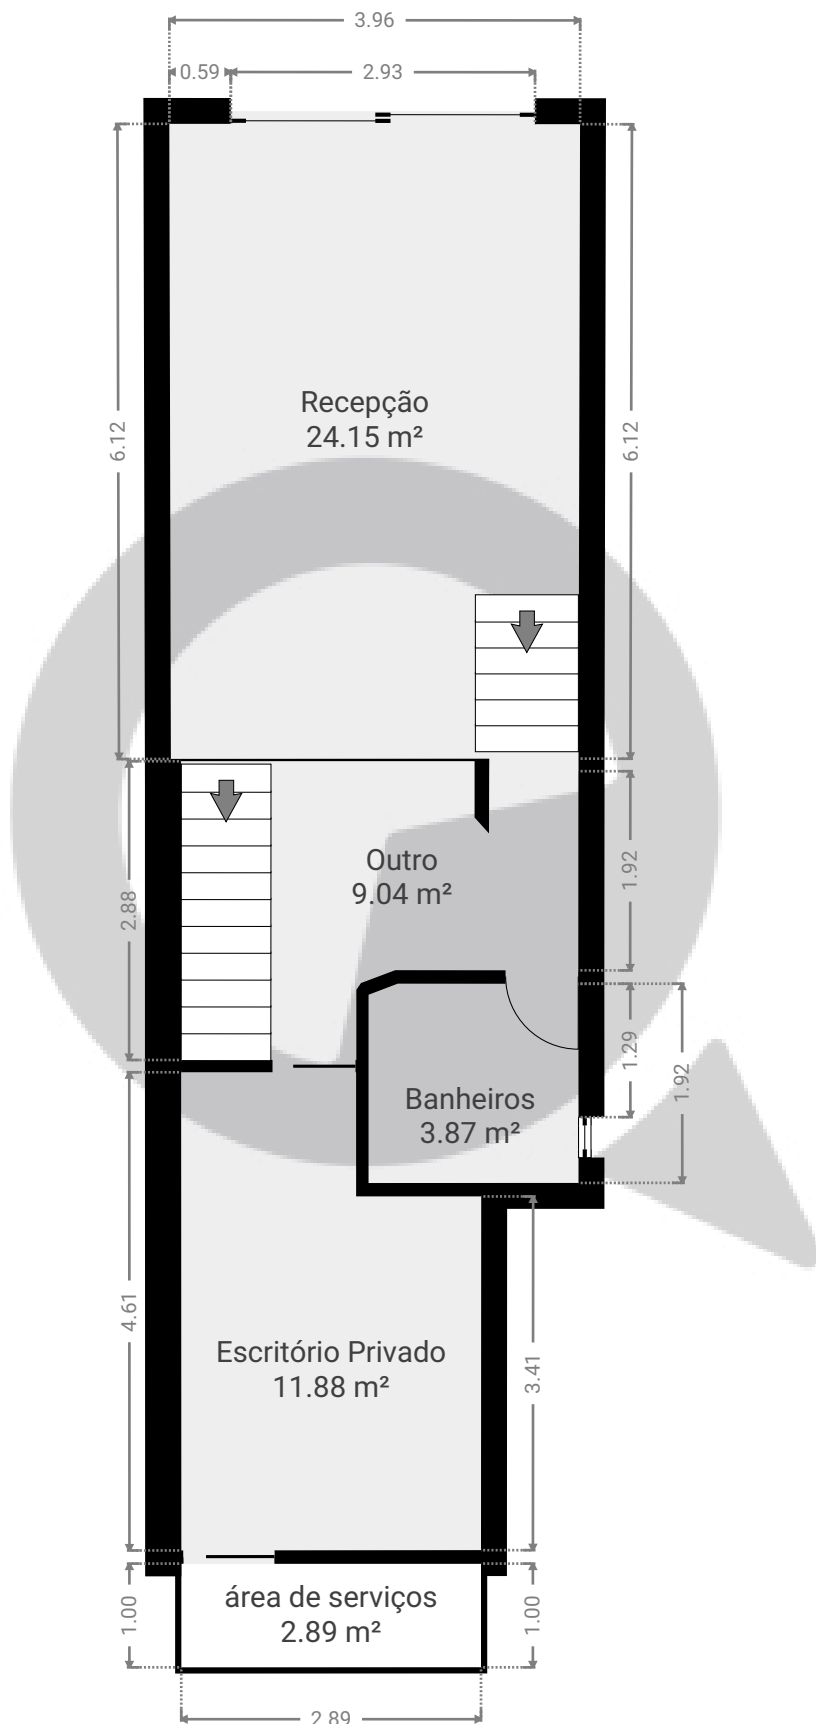

Projeto 95

2167 Rua da Consolação, 01301-100, São Paulo, Brasil
PISOS: 2

SuaQuadra

APRESENTADO POR Patrícia Caroline Pessanha

▼ Andar Térreo

ESTA PLANTA É FORNECIDA SEM QUALQUER TIPO DE GARANTIA E PRECISÃO DE MEDIDAS.

1:73

Page 1/2

Projeto 95

2167 Rua da Consolação, 01301-100, São Paulo, Brasil
PISOS: 2

SuaQuadra

APRESENTADO POR Patrícia Caroline Pessanha

▼ 1º Piso

ESTA PLANTA É FORNECIDA SEM QUALQUER TIPO DE GARANTIA E PRECISÃO DE MEDIDAS.