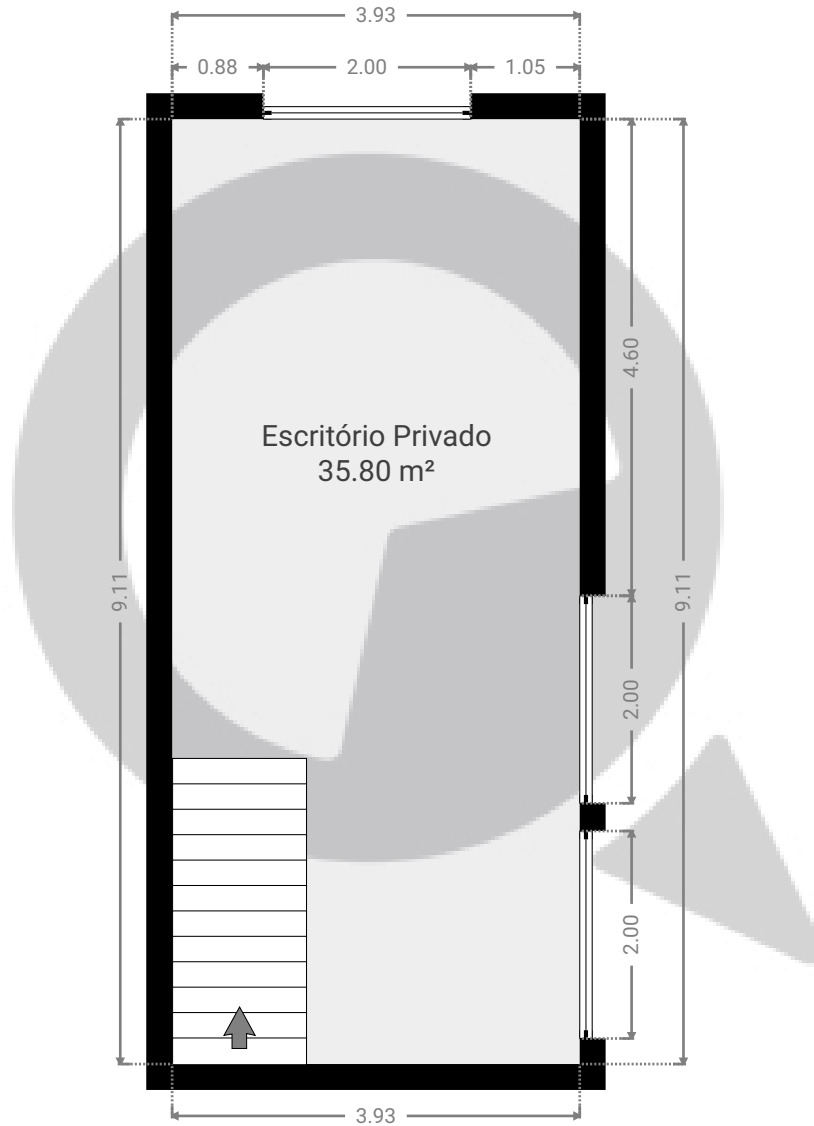

1:73

Page 1/2

Projeto 95

2167 Rua da Consolação, 01301-100, São Paulo, Brasil
PISOS: 2

SuaQuadra

APRESENTADO POR Patrícia Caroline Pessanha

▼ 1º Piso

ESTA PLANTA É FORNECIDA SEM QUALQUER TIPO DE GARANTIA E PRECISÃO DE MEDIDAS.