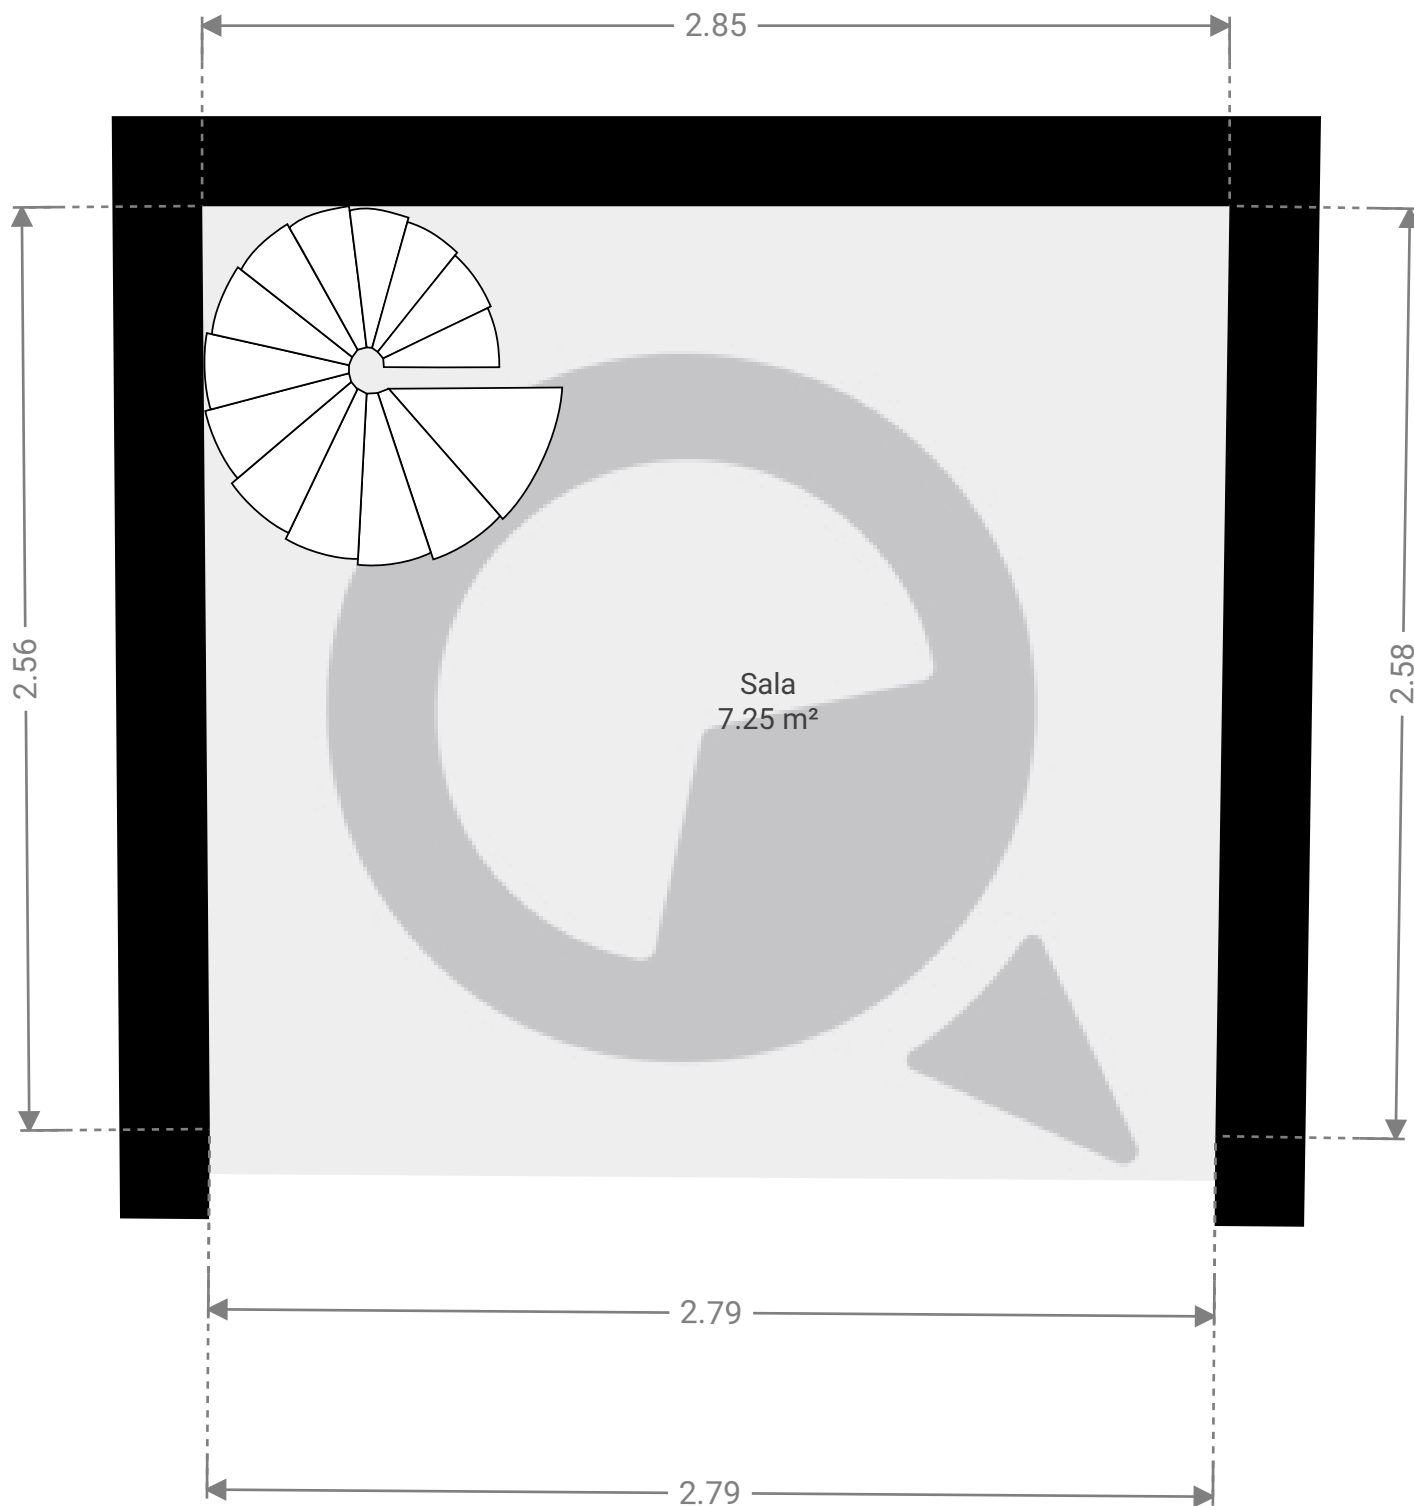

Projeto 98

724 Rua Juréia, 04140-110, São Paulo, Brasil
PISOS: 2

▼ Andar Térreo

ESTA PLANTA É FORNECIDA SEM QUALQUER TIPO DE GARANTIA E PRECISÃO DE MEDIDAS.

1:21

Page 1/2

Projeto 98

724 Rua Juréia, 04140-110, São Paulo, Brasil
PISOS: 2