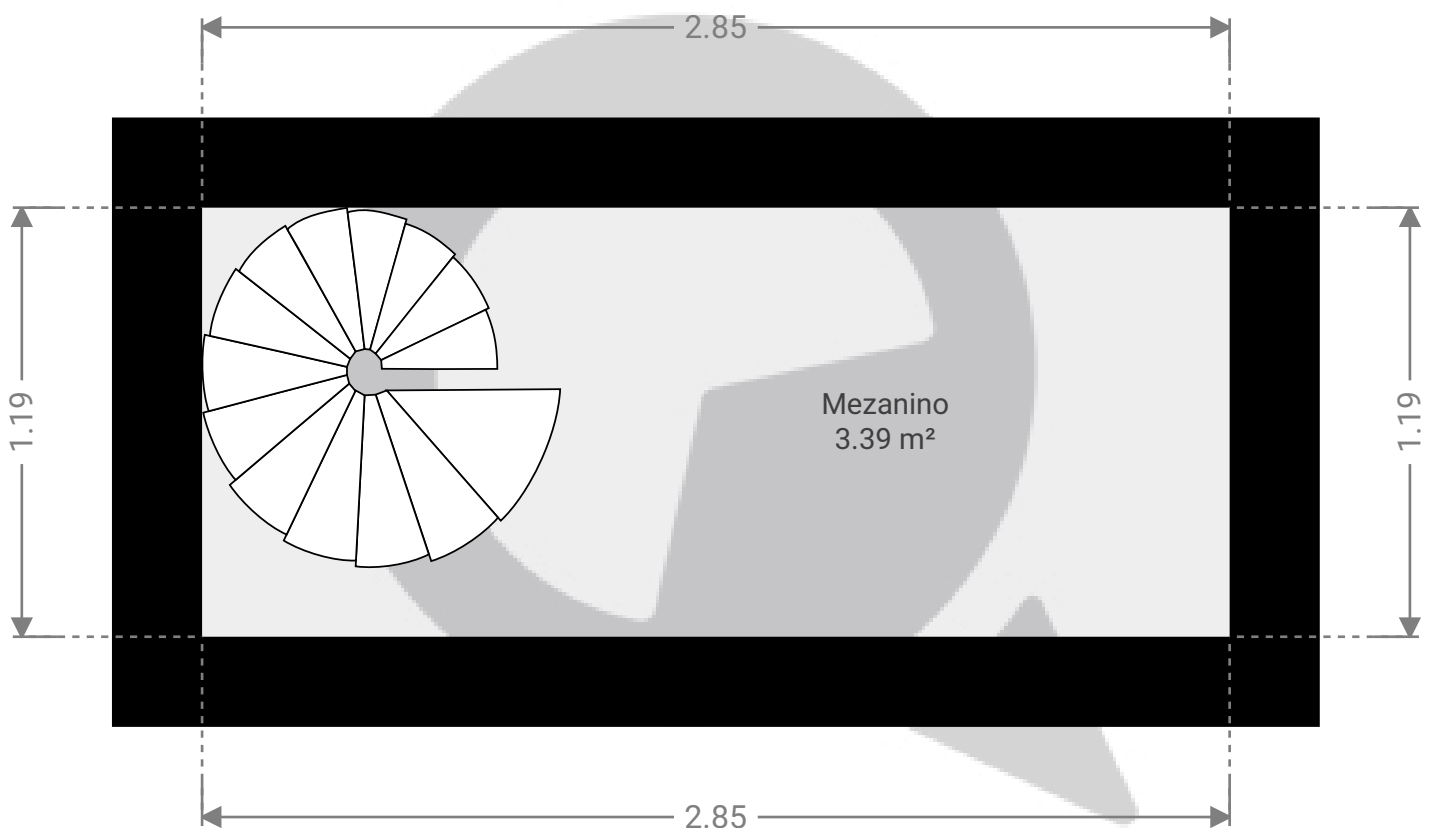

Projeto 98

724 Rua Juréia, 04140-110, São Paulo, Brasil
PISOS: 2

▼ Andar Térreo

ESTA PLANTA É FORNECIDA SEM QUALQUER TIPO DE GARANTIA E PRECISÃO DE MEDIDAS.

1:21

Page 1/2

Projeto 98

724 Rua Juréia, 04140-110, São Paulo, Brasil
PISOS: 2

▼ 1º Piso

ESTA PLANTA É FORNECIDA SEM QUALQUER TIPO DE GARANTIA E PRECISÃO DE MEDIDAS.

1:21

Page 2/2