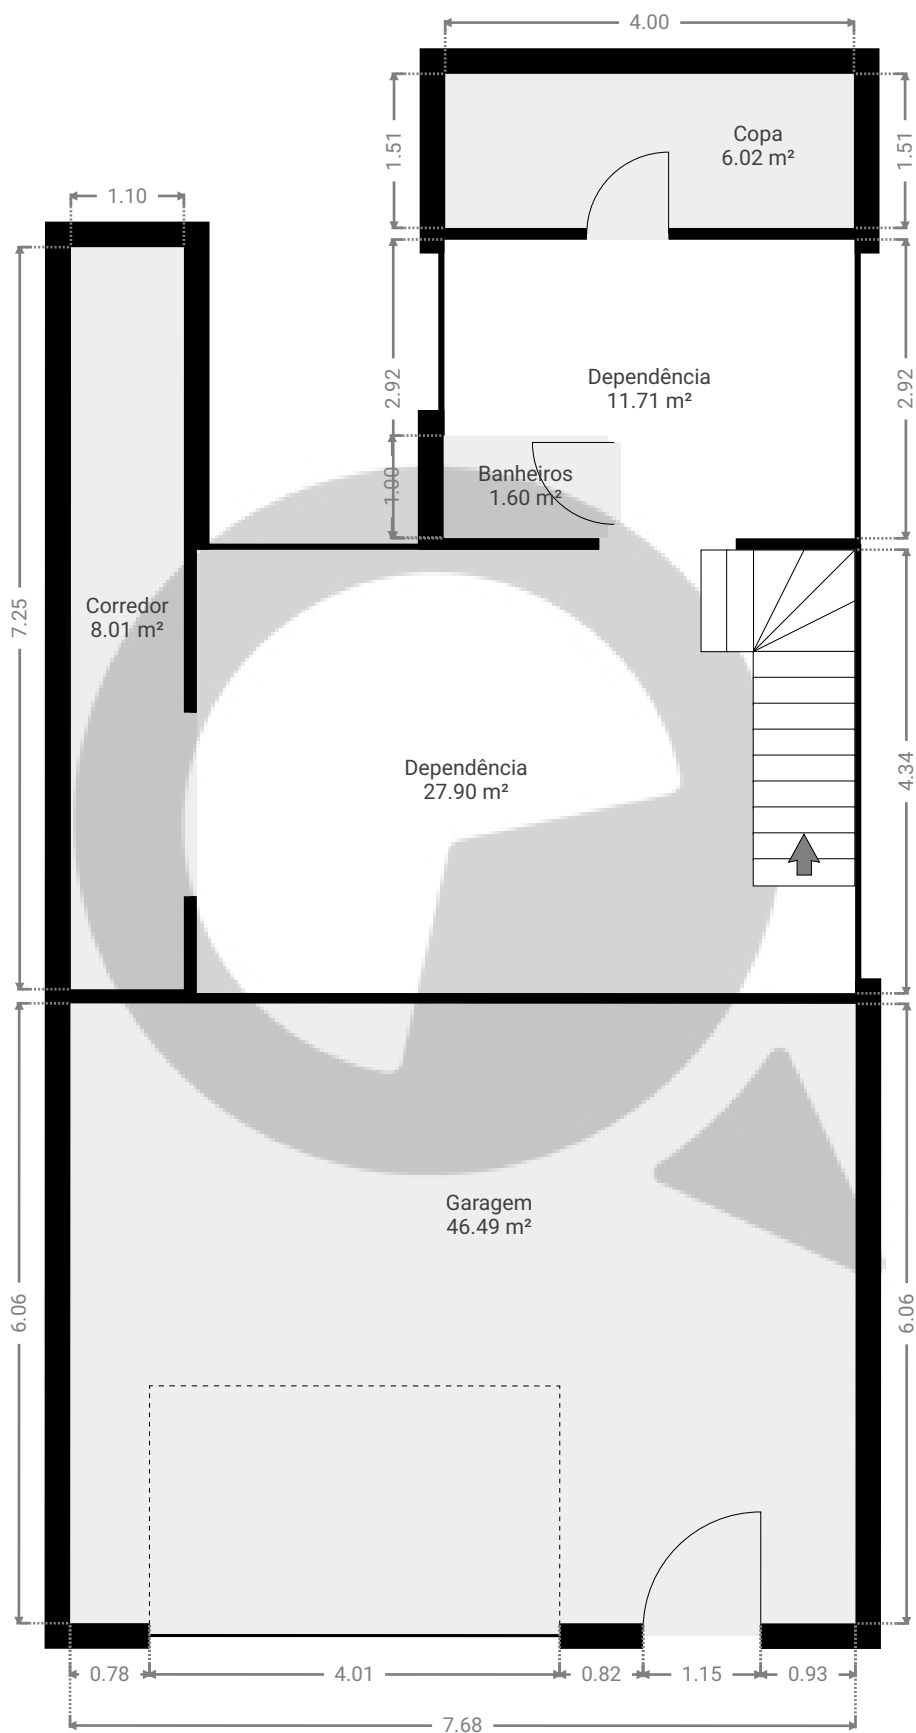

Projeto 18

Av senador casimiro da Rocha 648
PISOS: 3

▼ 1º Piso

ESTA PLANTA É FORNECIDA SEM QUALQUER TIPO DE GARANTIA E PRECISÃO DE MEDIDAS.

Projeto 18

Av senador casimiro da Rocha 648
PISOS: 3

▼ Cave

ESTA PLANTA É FORNECIDA SEM QUALQUER TIPO DE GARANTIA E PRECISÃO DE MEDIDAS.

Projeto 18

Av senador casimiro da Rocha 648
PISOS: 3

▼ 2ª Cave

ESTA PLANTA É FORNECIDA SEM QUALQUER TIPO DE GARANTIA E PRECISÃO DE MEDIDAS.