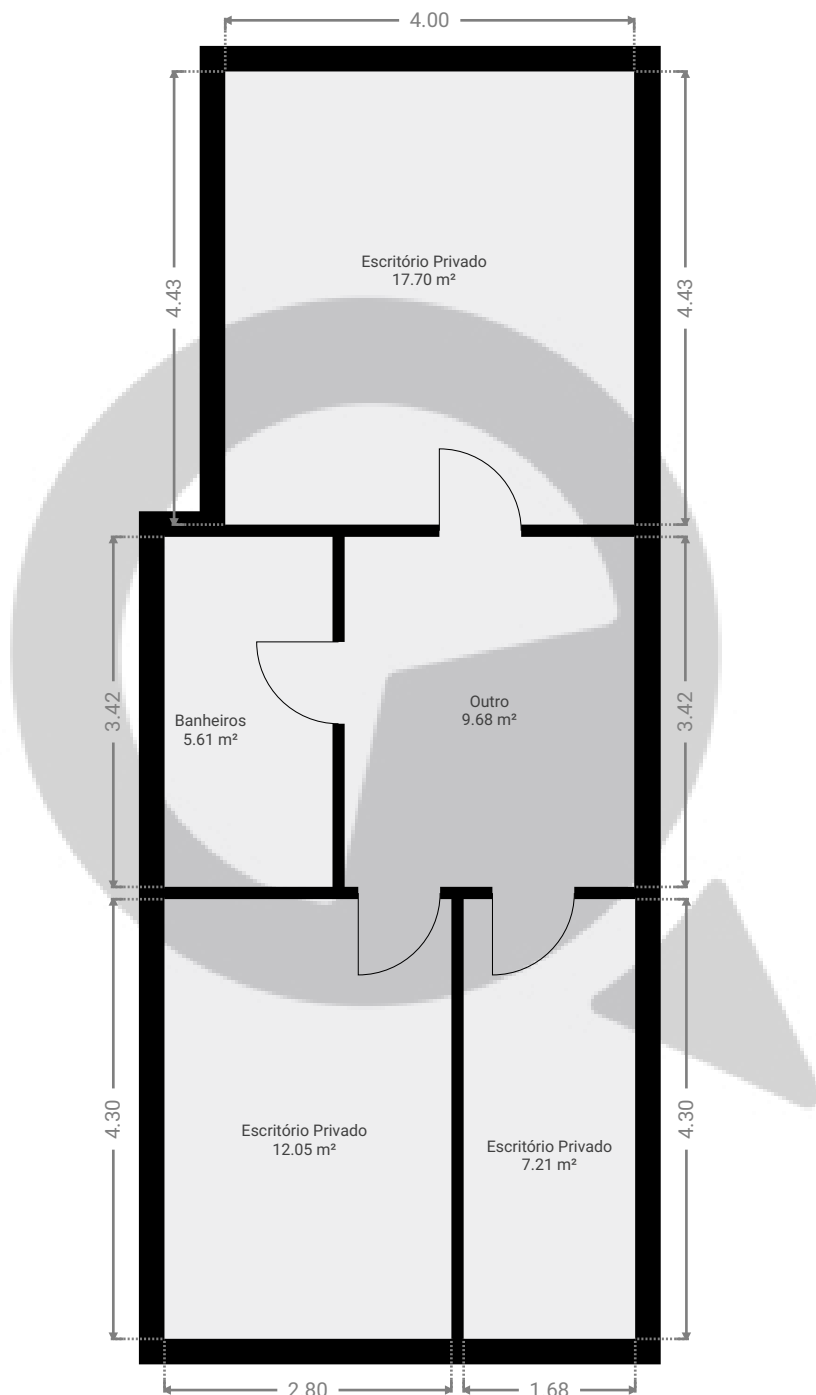

Projeto 18

Av senador casimiro da Rocha 648
PISOS: 3

▼ 1º Piso

ESTA PLANTA É FORNECIDA SEM QUALQUER TIPO DE GARANTIA E PRECISÃO DE MEDIDAS.

Projeto 18

Av senador casimiro da Rocha 648
PISOS: 3

▼ Cave

ESTA PLANTA É FORNECIDA SEM QUALQUER TIPO DE GARANTIA E PRECISÃO DE MEDIDAS.

Projeto 18

Av senador casimiro da Rocha 648
PISOS: 3

▼ 2ª Cave

ESTA PLANTA É FORNECIDA SEM QUALQUER TIPO DE GARANTIA E PRECISÃO DE MEDIDAS.