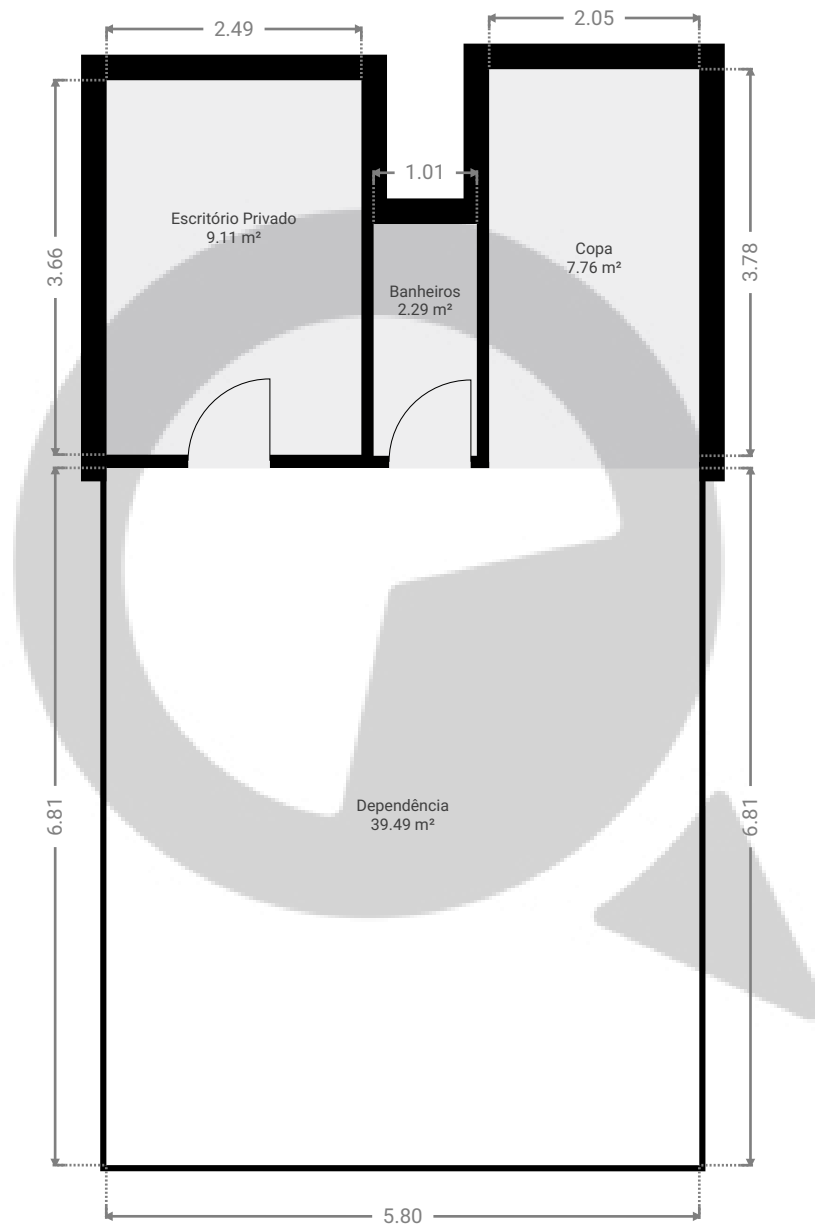

Projeto 18

Av senador casimiro da Rocha 648
PISOS: 3

▼ 1º Piso

ESTA PLANTA É FORNECIDA SEM QUALQUER TIPO DE GARANTIA E PRECISÃO DE MEDIDAS.

Projeto 18

Av senador casimiro da Rocha 648
PISOS: 3

▼ Cave

ESTA PLANTA É FORNECIDA SEM QUALQUER TIPO DE GARANTIA E PRECISÃO DE MEDIDAS.

Projeto 18

Av senador casimiro da Rocha 648
PISOS: 3

▼ 2ª Cave

ESTA PLANTA É FORNECIDA SEM QUALQUER TIPO DE GARANTIA E PRECISÃO DE MEDIDAS.