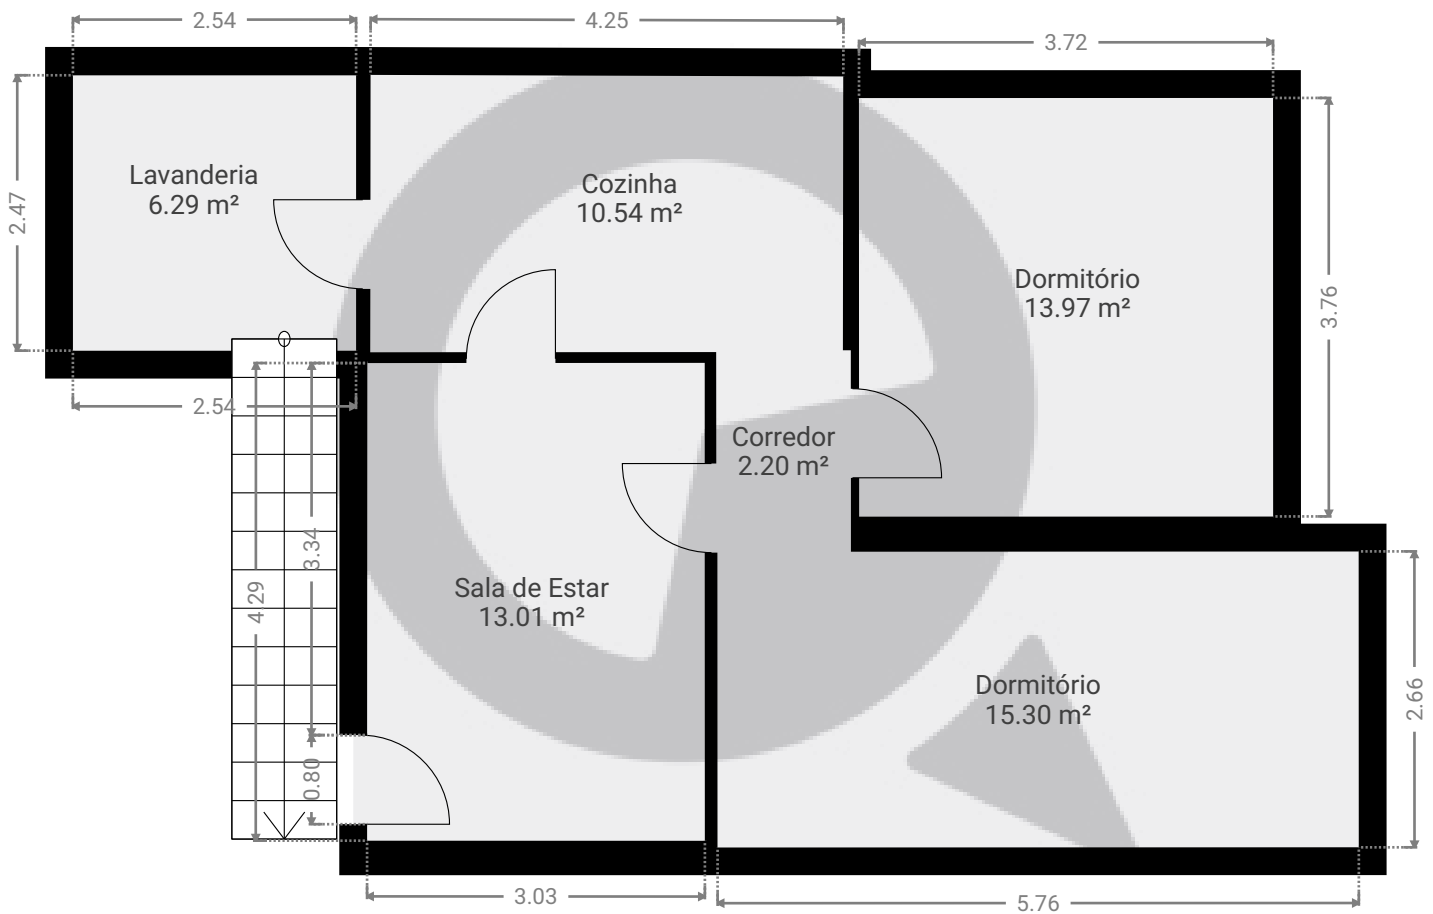

Projeto 102

Rua Vieira de Moraes 1668
PISOS: 1

▼ 1º Piso

ESTA PLANTA É FORNECIDA SEM QUALQUER TIPO DE GARANTIA E PRECISÃO DE MEDIDAS.