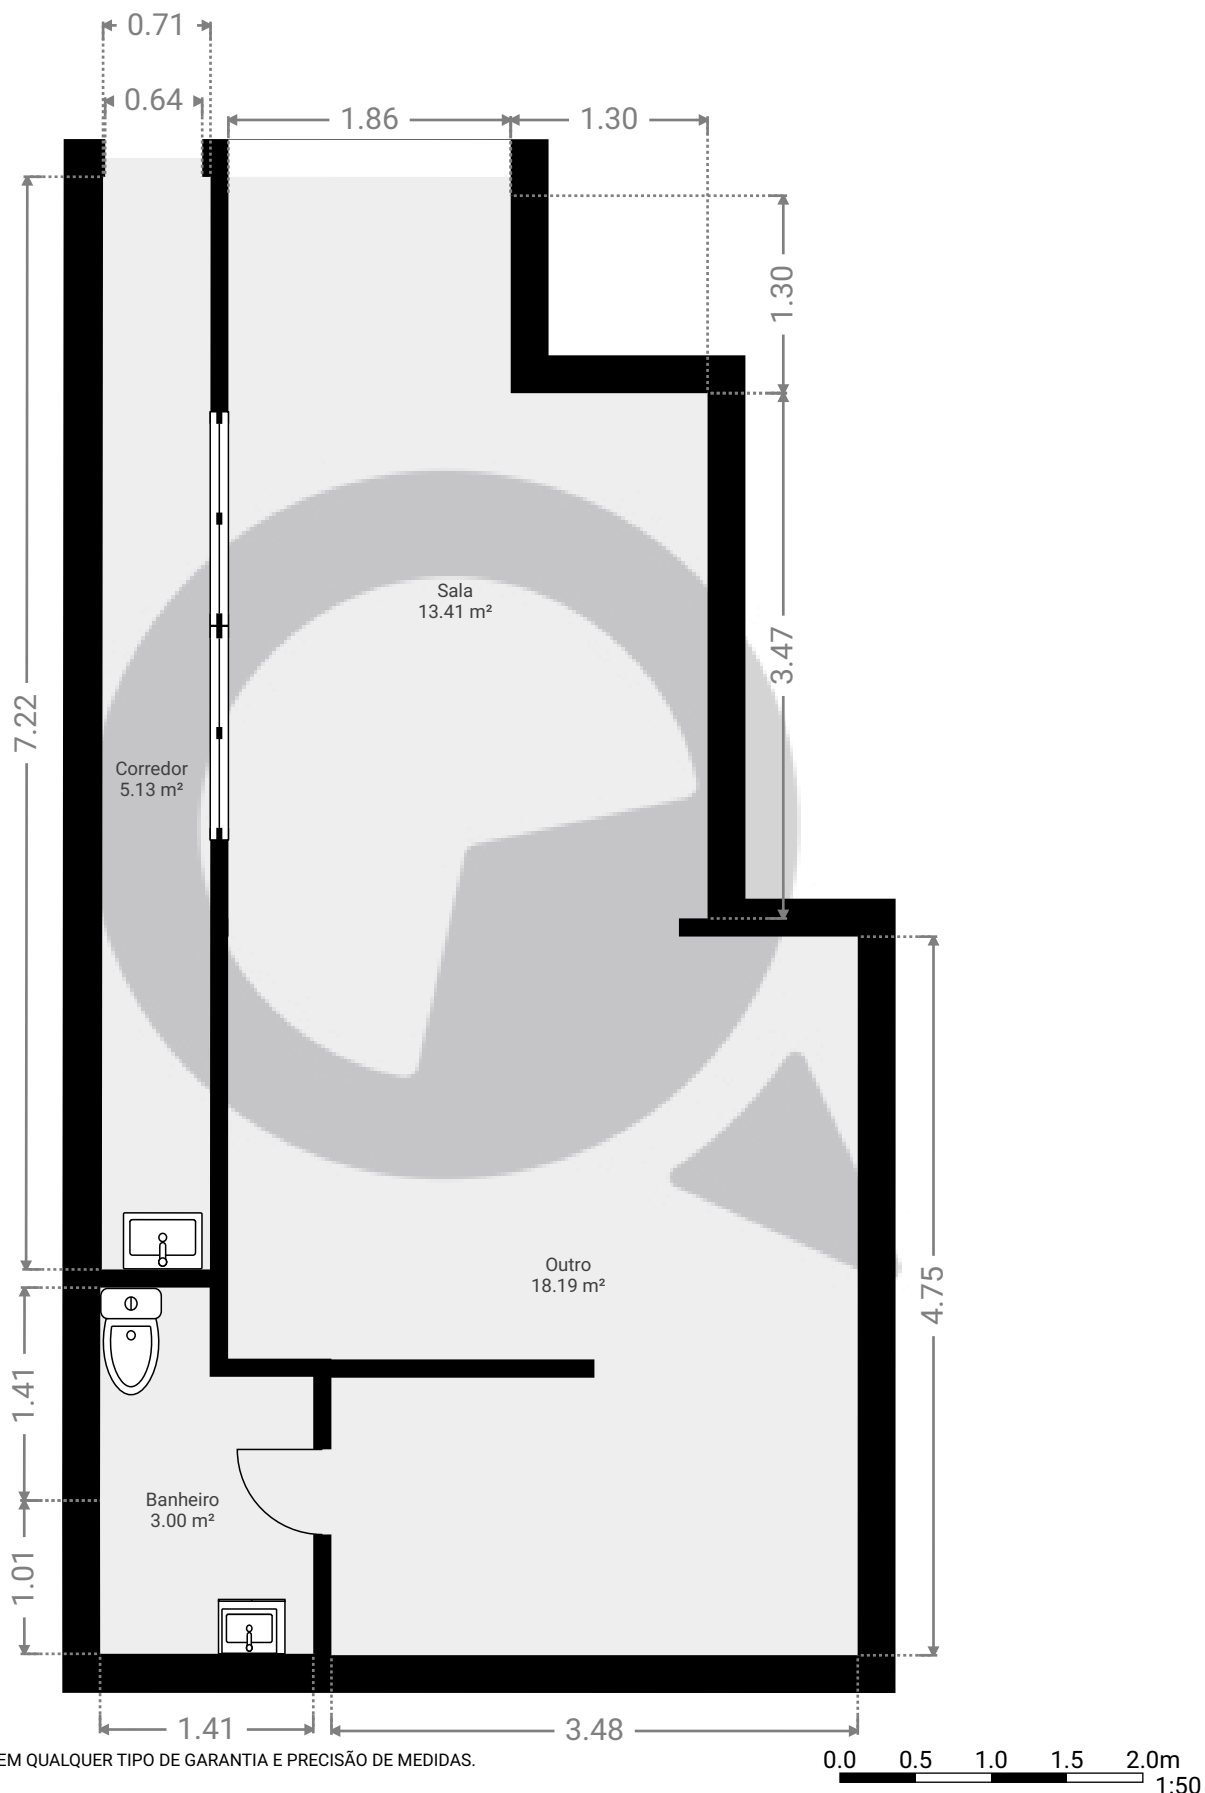

Projeto 117

Rua Constantino de Sousa, 550, 04605-001 São Paulo, SP, Brasil

PISOS: 1

▼ Andar Térreo

ESTA PLANTA É FORNECIDA SEM QUALQUER TIPO DE GARANTIA E PRECISÃO DE MEDIDAS.