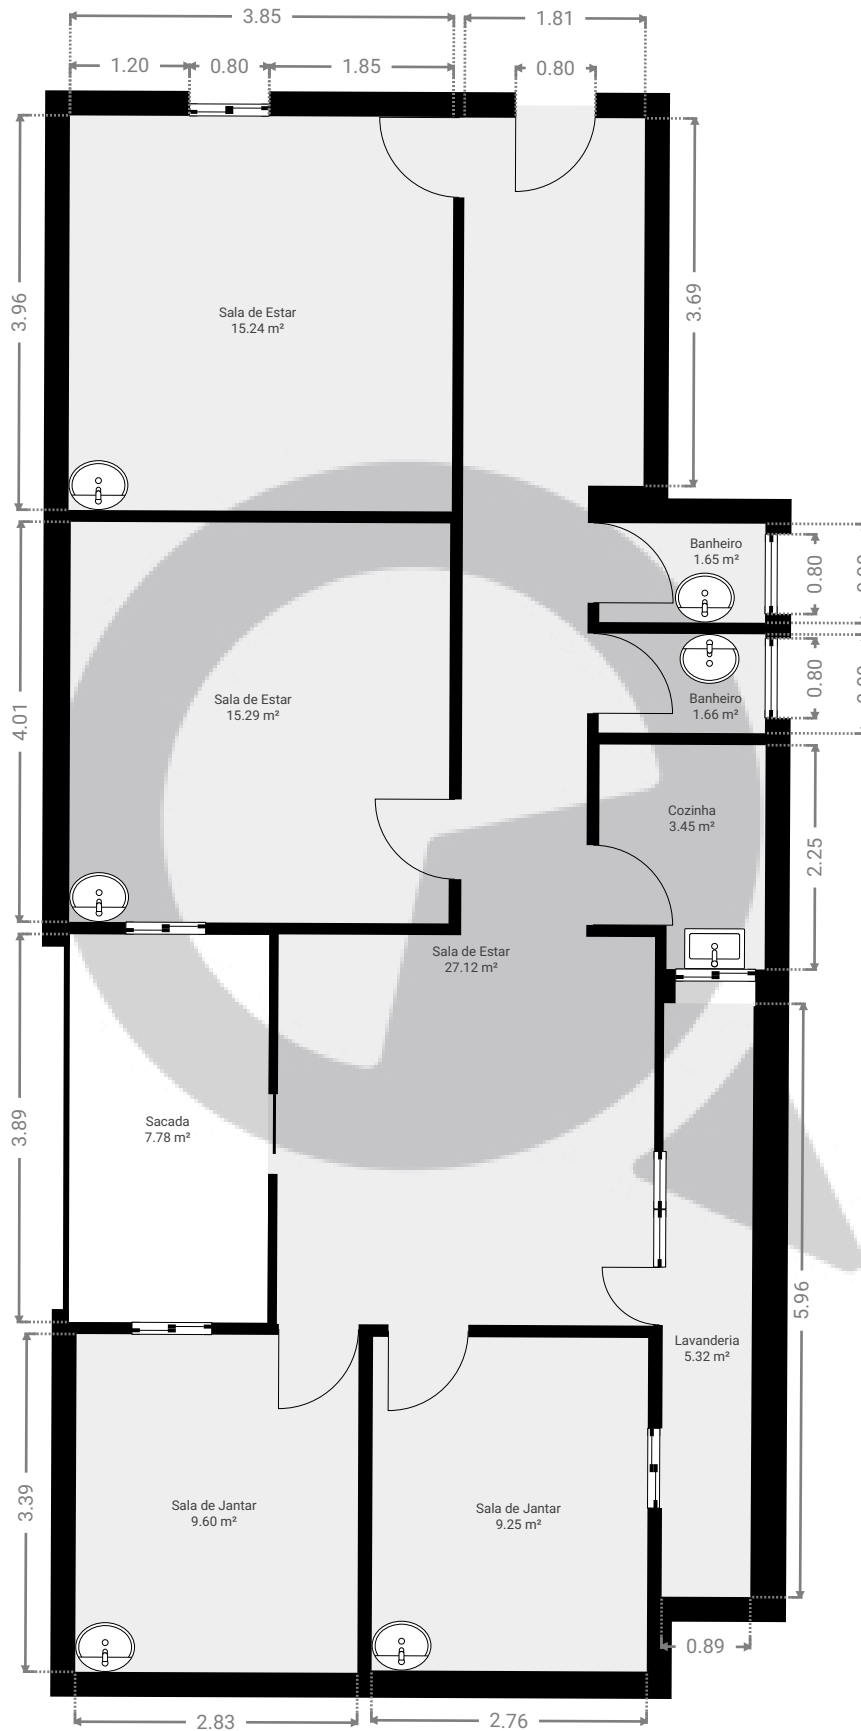

Rua Roma, 159

Rua Roma, 159, Lapa, São Paulo
PISOS: 1

▼ Andar Térreo

ESTA PLANTA É FORNECIDA SEM QUALQUER TIPO DE GARANTIA E PRECISÃO DE MEDIDAS.