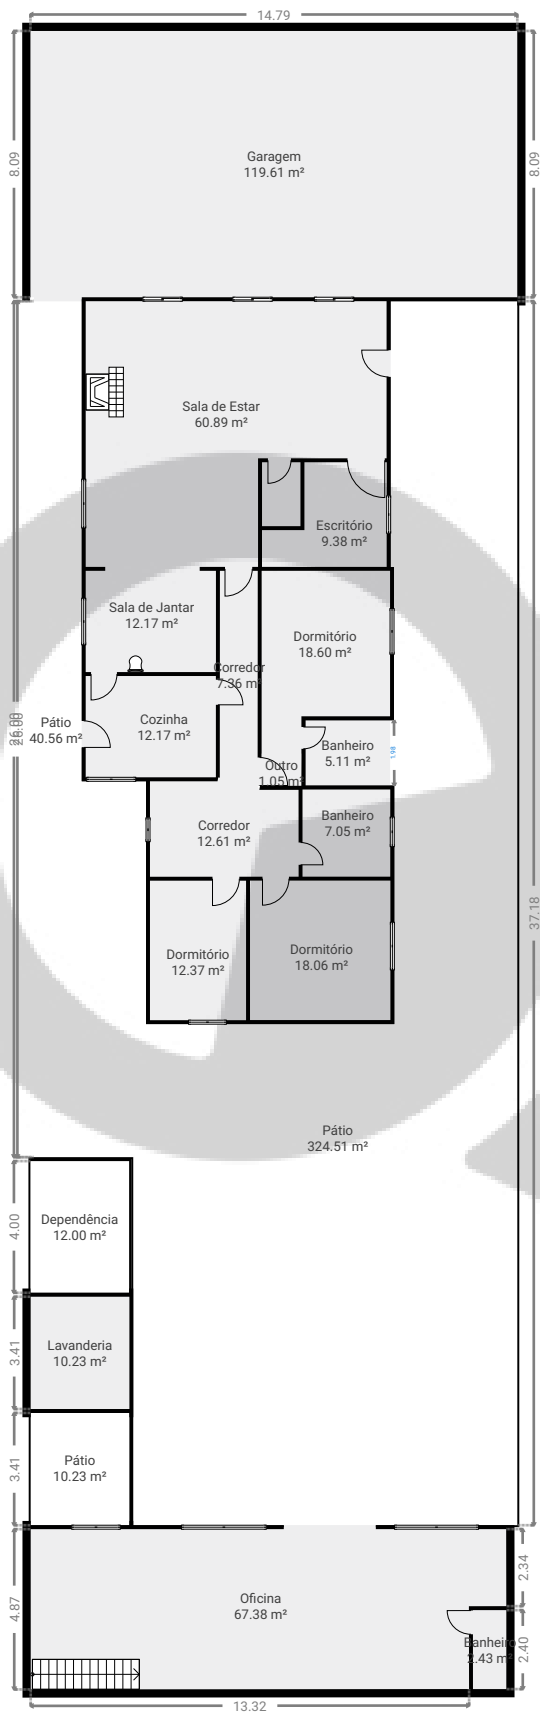

Projeto 119

Rua Adalvívia de Tolêdo, 274, 05683-000 São Paulo, SP, Brasil

PISOS: 2

▼ Andar Térreo

ESTA PLANTA É FORNECIDA SEM QUALQUER TIPO DE GARANTIA E PRECISÃO DE MEDIDAS.

Projeto 119

Rua Adalvívia de Tolêdo, 274, 05683-000 São Paulo, SP, Brasil
PISOS: 2

▼ 1º Piso

ESTA PLANTA É FORNECIDA SEM QUALQUER TIPO DE GARANTIA E PRECISÃO DE MEDIDAS.