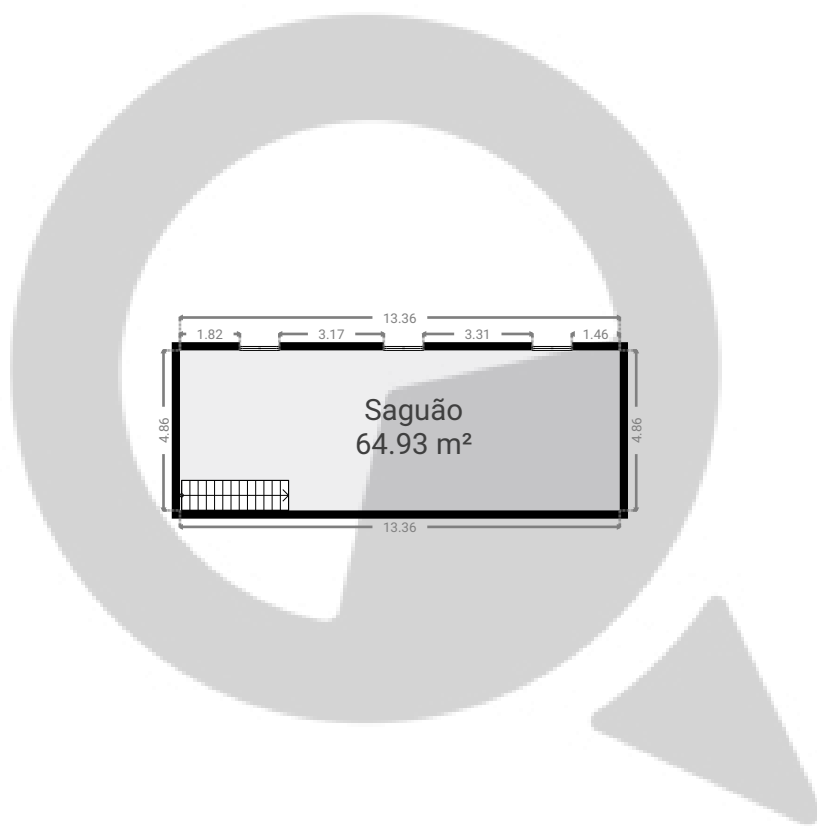

Projeto 119

Rua Adalvívia de Tolêdo, 274, 05683-000 São Paulo, SP, Brasil

PISOS: 2

▼ Andar Térreo

ESTA PLANTA É FORNECIDA SEM QUALQUER TIPO DE GARANTIA E PRECISÃO DE MEDIDAS.

Projeto 119

Rua Adalvívia de Tolêdo, 274, 05683-000 São Paulo, SP, Brasil
PISOS: 2

▼ 1º Piso

ESTA PLANTA É FORNECIDA SEM QUALQUER TIPO DE GARANTIA E PRECISÃO DE MEDIDAS.