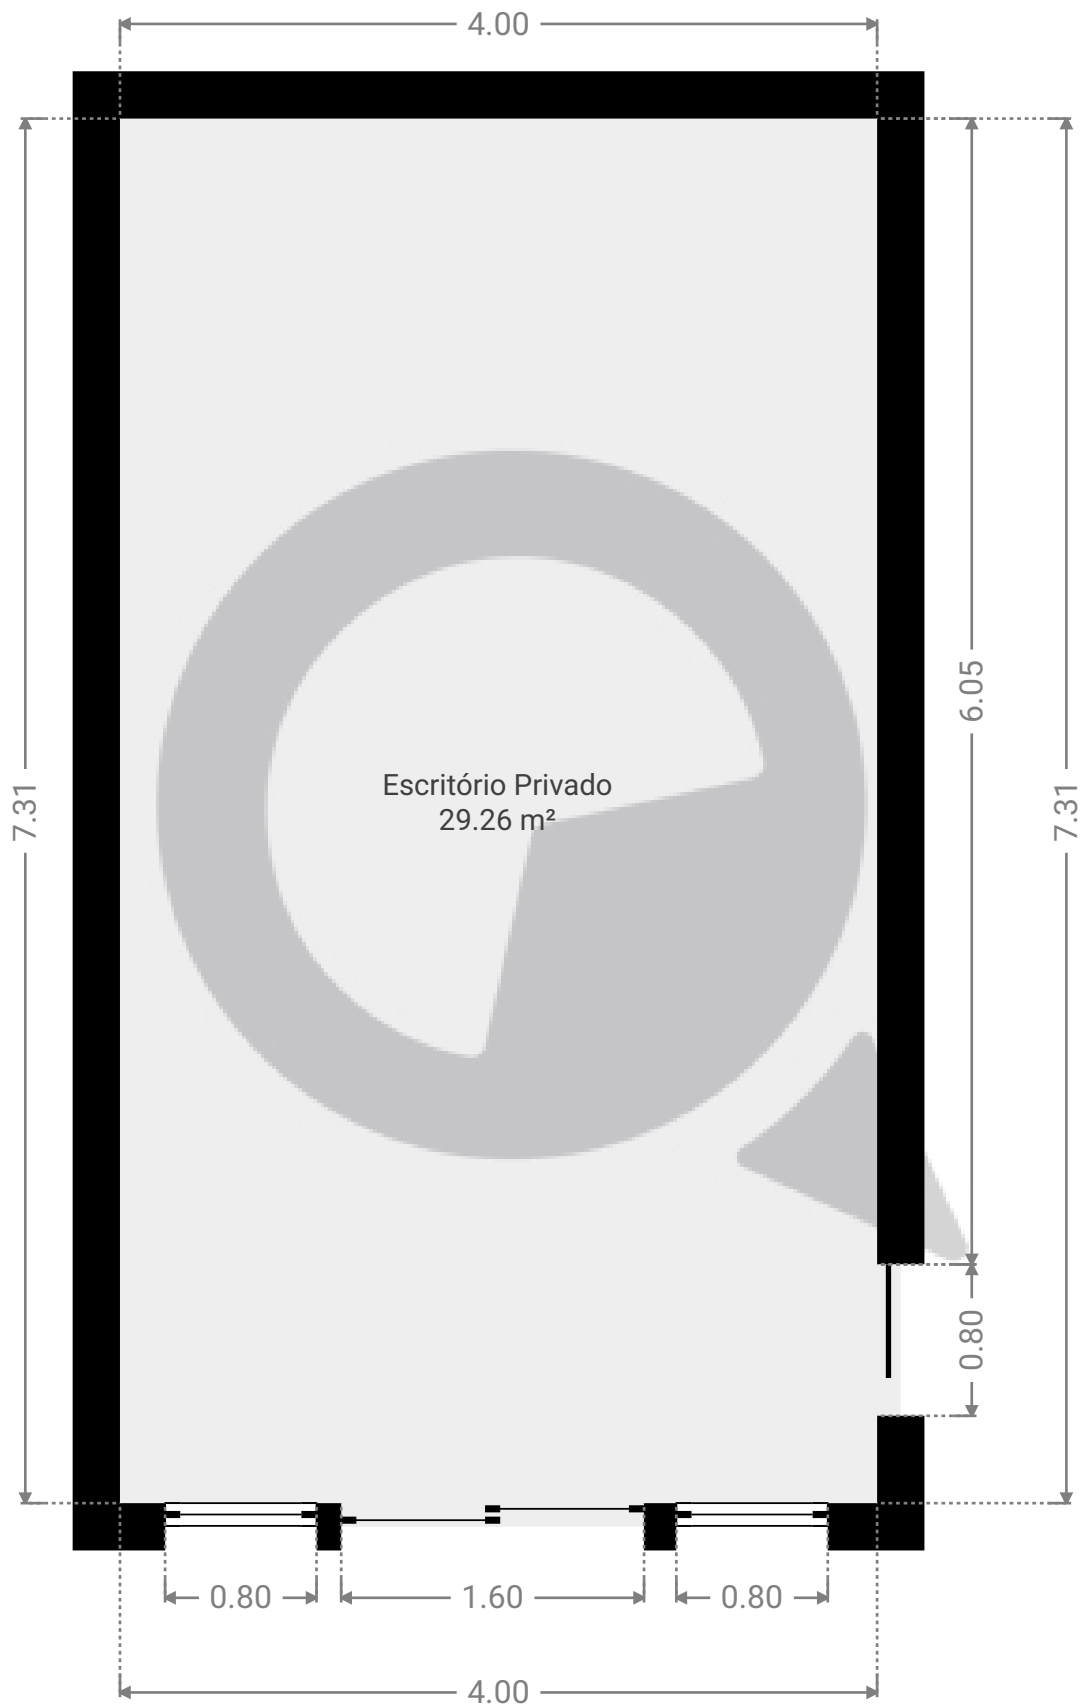

# Projeto 122

Avenida Luiz Dumont Villares, 1422, 02239-000 São Paulo, SP, Brasil  
PISOS: 1

## ▼ Andar Térreo

ESTA PLANTA É FORNECIDA SEM QUALQUER TIPO DE GARANTIA E PRECISÃO DE MEDIDAS.

1:40

Page 1/1