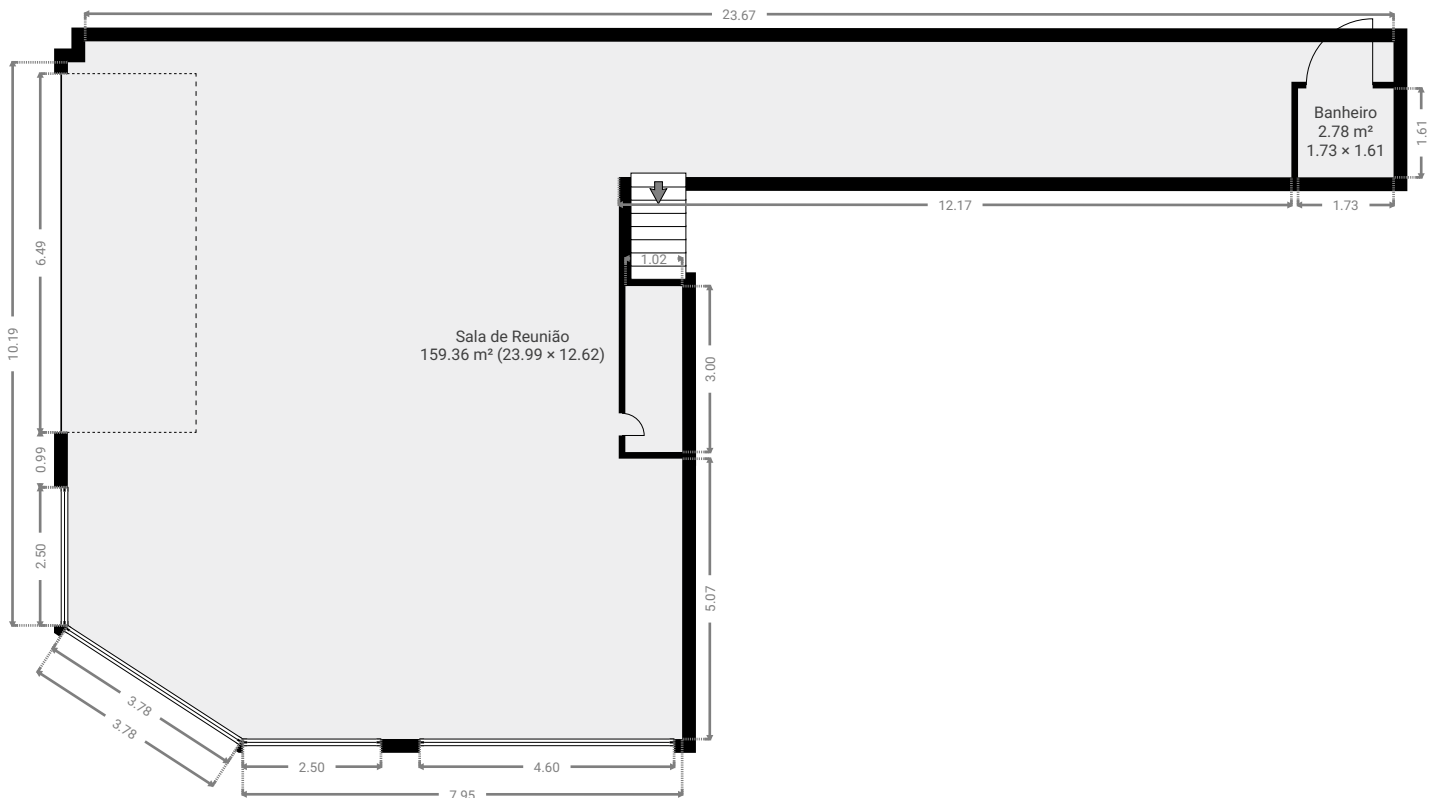

▼ Andar Térreo

ÁREA TOTAL: 165.21 m² • ÁREA DE MORADIA: 165.21 m² • QUARTOS: 3

▼ 1º Piso

ÁREA TOTAL: 162.04 m² • ÁREA DE MORADIA: 162.04 m² • QUARTOS: 4