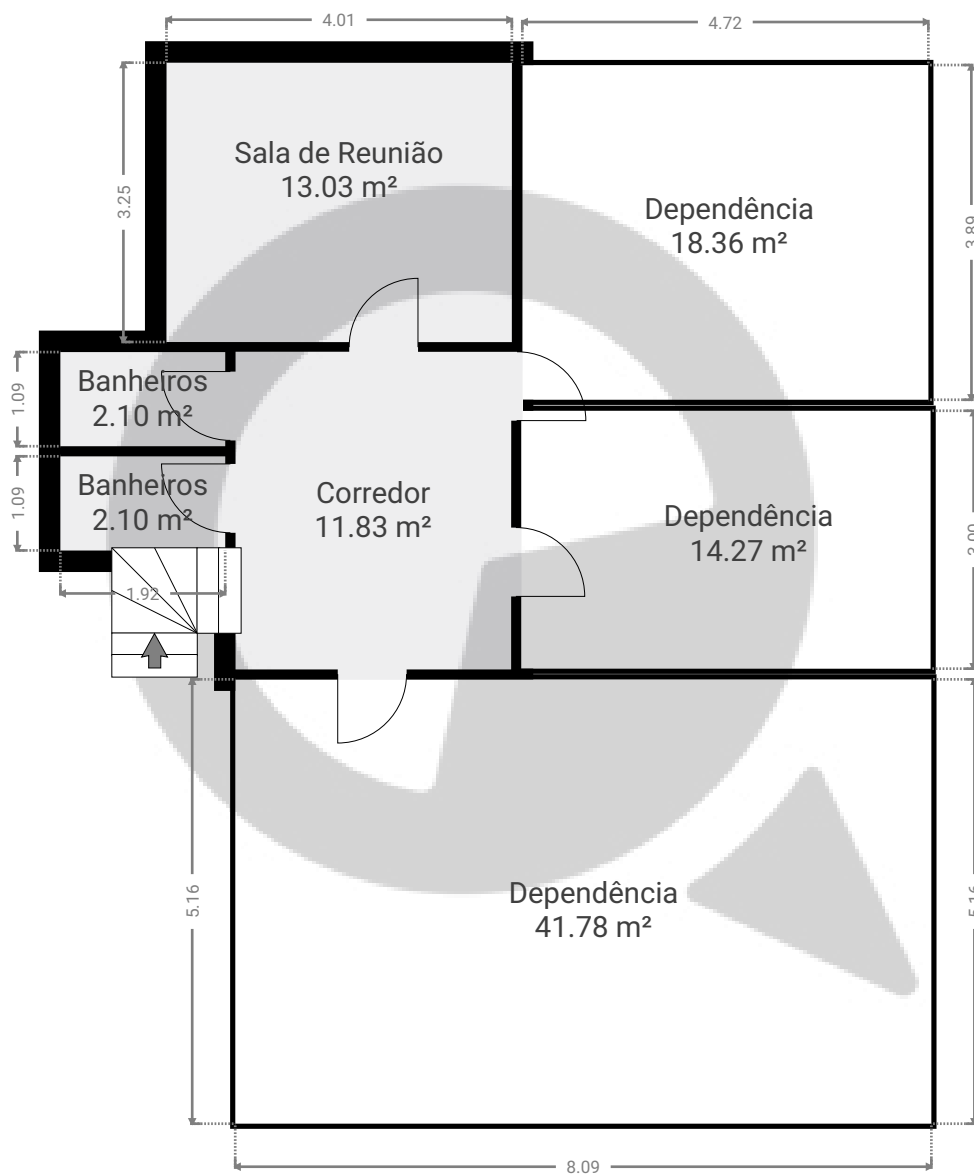

# Projeto 29

Rua dr Diogo de faria 1361  
PISOS: 2

## ▼ 1º Piso

ESTA PLANTA É FORNECIDA SEM QUALQUER TIPO DE GARANTIA E PRECISÃO DE MEDIDAS.

Page 1/2

## ▼ Cave

ESTA PLANTA É FORNECIDA SEM QUALQUER TIPO DE GARANTIA E PRECISÃO DE MEDIDAS.