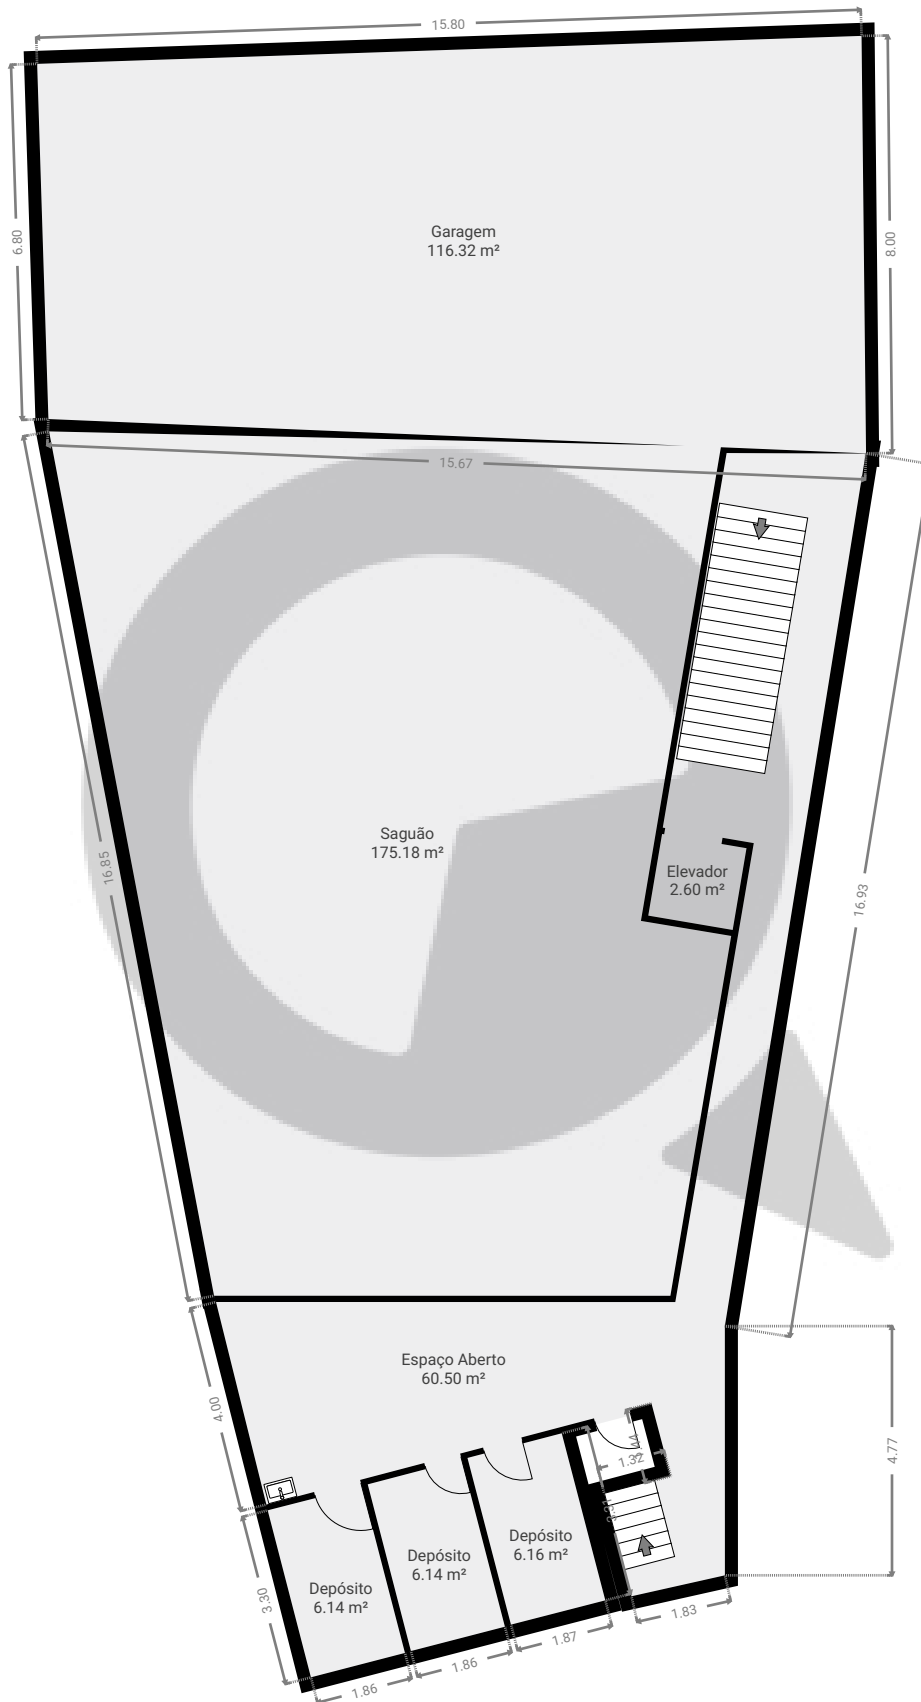

Projeto 140

Rua David Ben Gurion, 573, 05634-001 São Paulo, SP, Brasil
PISOS: 2

▼ Andar Térreo

ESTA PLANTA É FORNECIDA SEM QUALQUER TIPO DE GARANTIA E PRECISÃO DE MEDIDAS.

Projeto 140

Rua David Ben Gurion, 573, 05634-001 São Paulo, SP, Brasil
PISOS: 2

▼ 1º Piso

ESTA PLANTA É FORNECIDA SEM QUALQUER TIPO DE GARANTIA E PRECISÃO DE MEDIDAS.