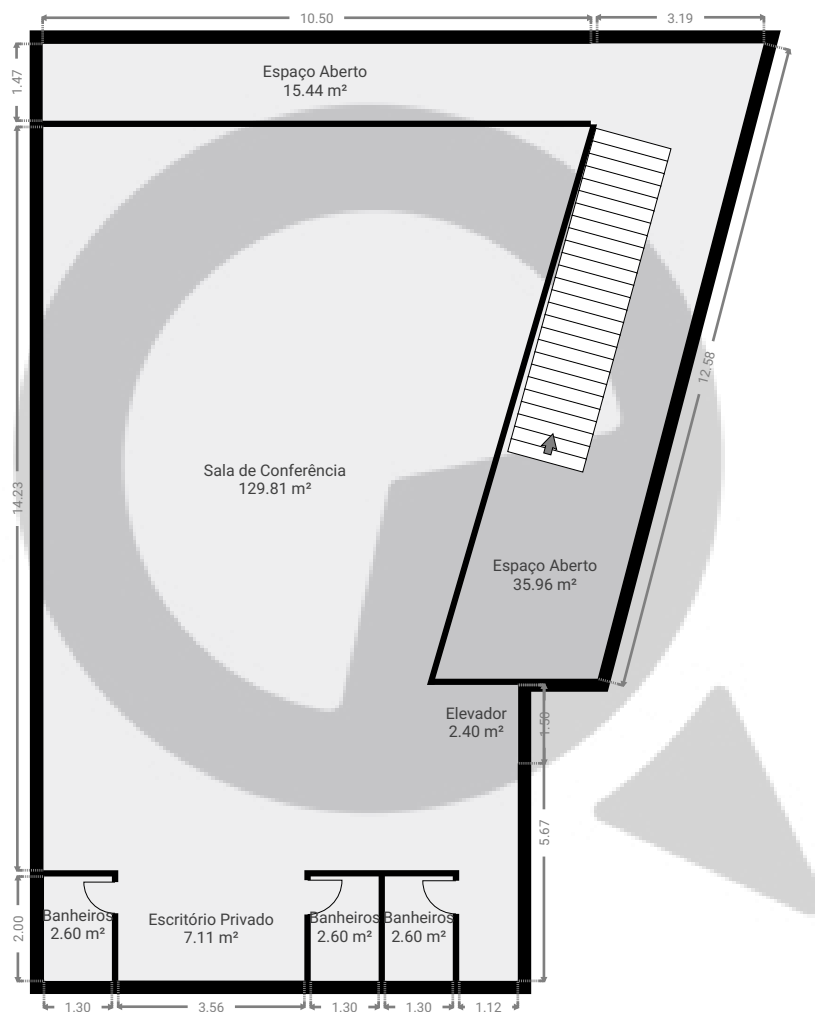

Projeto 140

Rua David Ben Gurion, 573, 05634-001 São Paulo, SP, Brasil
PISOS: 2

▼ Andar Térreo

ESTA PLANTA É FORNECIDA SEM QUALQUER TIPO DE GARANTIA E PRECISÃO DE MEDIDAS.

Projeto 140

Rua David Ben Gurion, 573, 05634-001 São Paulo, SP, Brasil
PISOS: 2

▼ 1º Piso

ESTA PLANTA É FORNECIDA SEM QUALQUER TIPO DE GARANTIA E PRECISÃO DE MEDIDAS.