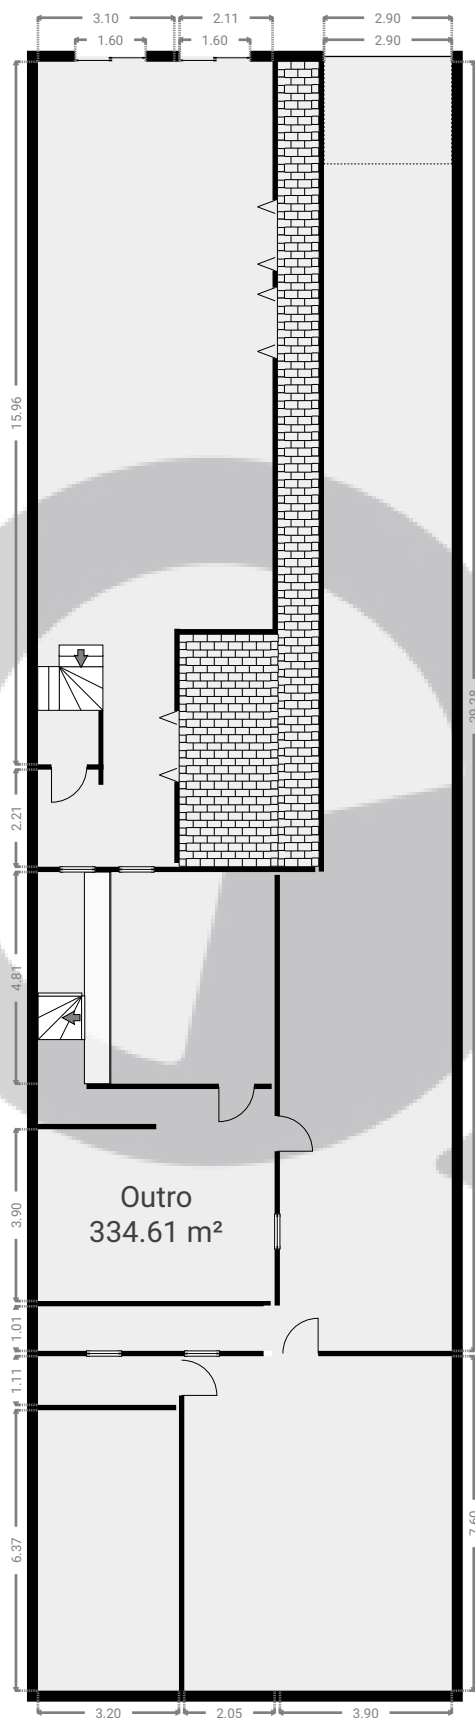

Rua Leopoldo Couto de Magalhães Júnior 1229

Rua Leopoldo Couto de Magalhães Júnior 1229, São Paulo, SP
PISOS: 2

▼ Andar Térreo

ESTA PLANTA É FORNECIDA SEM QUALQUER TIPO DE GARANTIA E PRECISÃO DE MEDIDAS.

Rua Leopoldo Couto de Magalhães Júnior 1229

Rua Leopoldo Couto de Magalhães Júnior 1229, São Paulo, SP
PISOS: 2

▼ 1º Piso

ESTA PLANTA É FORNECIDA SEM QUALQUER TIPO DE GARANTIA E PRECISÃO DE MEDIDAS.