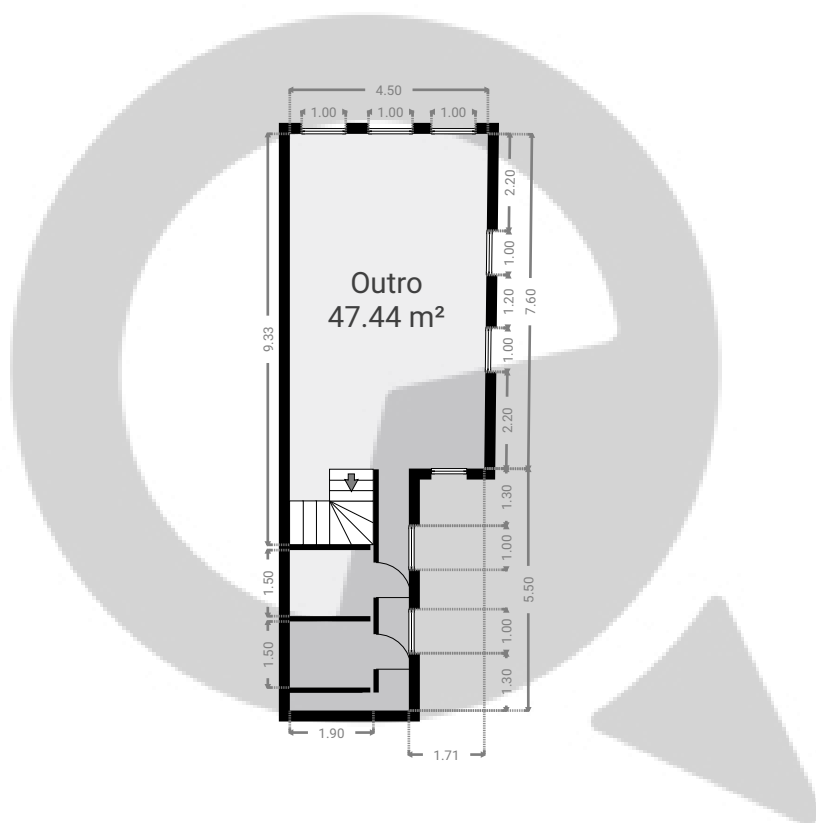

Rua Leopoldo Couto de Magalhães Júnior 1229

Rua Leopoldo Couto de Magalhães Júnior 1229, São Paulo, SP
PISOS: 2

▼ Andar Térreo

ESTA PLANTA É FORNECIDA SEM QUALQUER TIPO DE GARANTIA E PRECISÃO DE MEDIDAS.

Rua Leopoldo Couto de Magalhães Júnior 1229

Rua Leopoldo Couto de Magalhães Júnior 1229, São Paulo, SP
PISOS: 2

▼ 1º Piso

ESTA PLANTA É FORNECIDA SEM QUALQUER TIPO DE GARANTIA E PRECISÃO DE MEDIDAS.