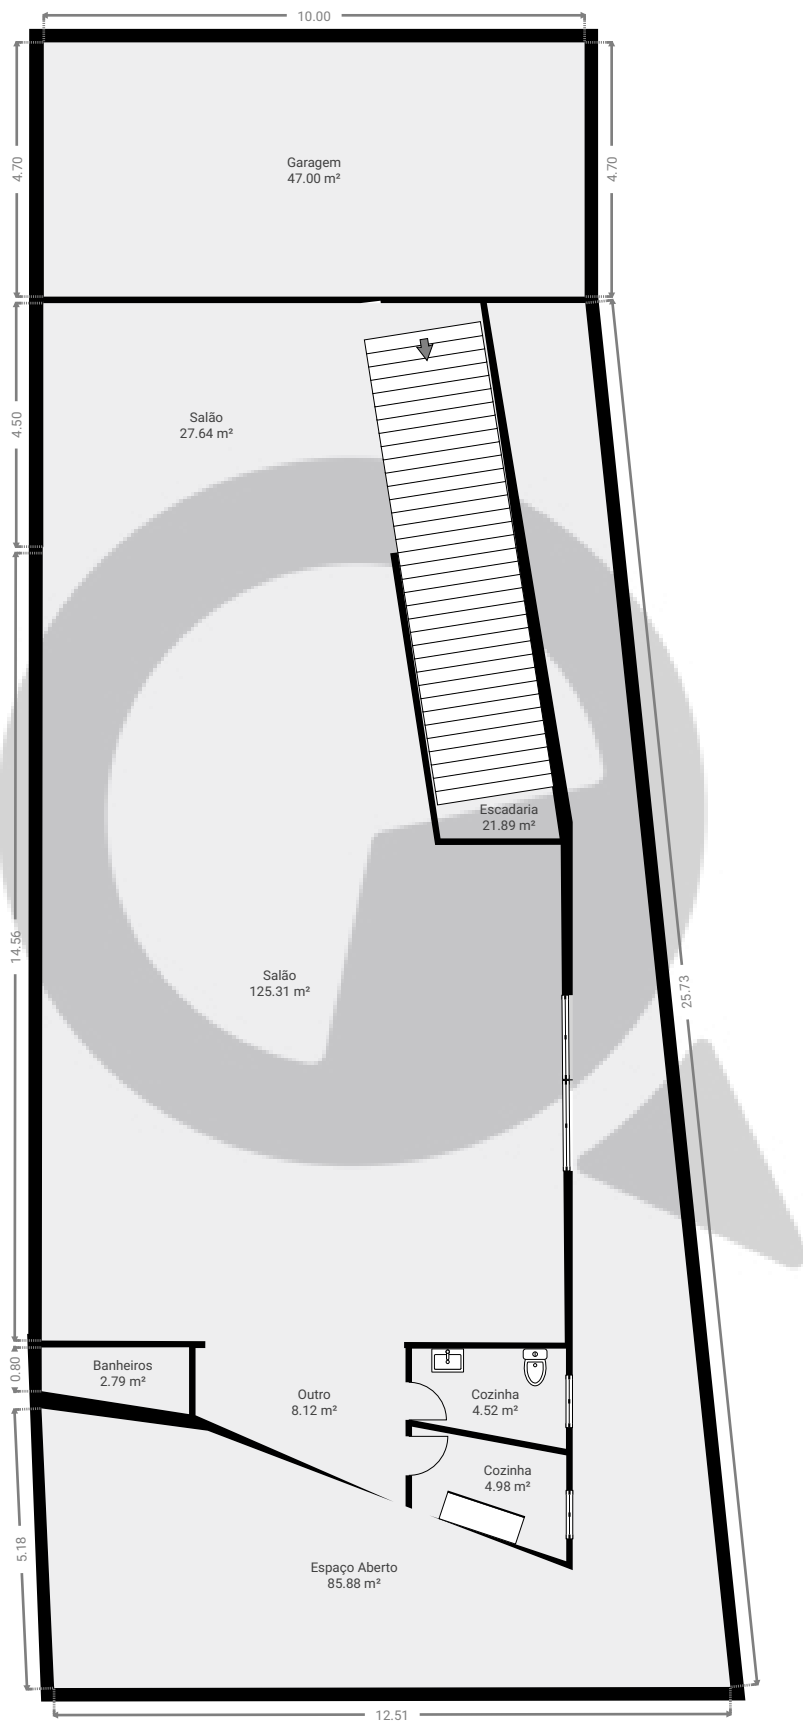

Projeto 147

Rua José Pedro da Silva, 219, 05526-040 São Paulo, SP, Brasil

PISOS: 2

▼ Andar Térreo

ESTA PLANTA É FORNECIDA SEM QUALQUER TIPO DE GARANTIA E PRECISÃO DE MEDIDAS.

Projeto 147

Rua José Pedro da Silva, 219, 05526-040 São Paulo, SP, Brasil
PISOS: 2

▼ 1º Piso

ESTA PLANTA É FORNECIDA SEM QUALQUER TIPO DE GARANTIA E PRECISÃO DE MEDIDAS.