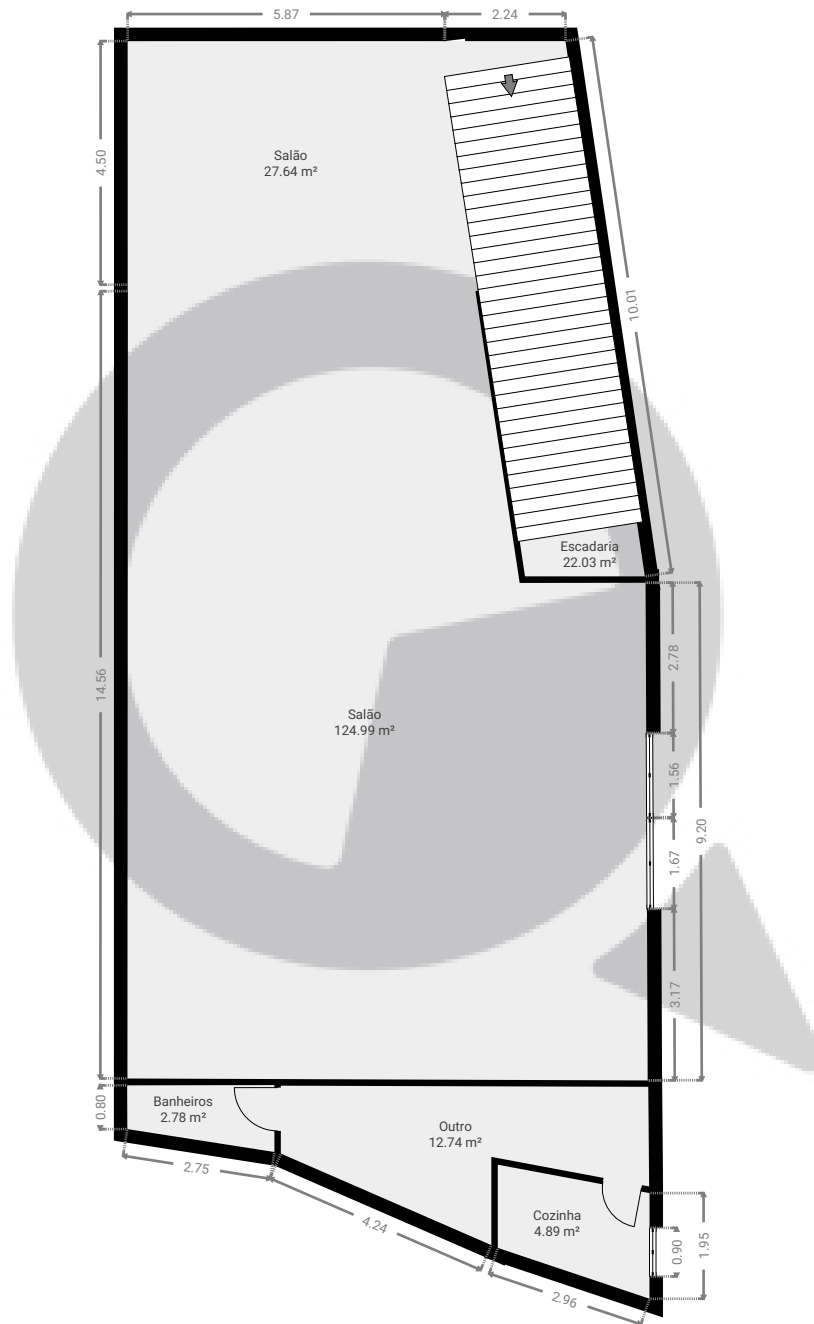

Projeto 147

Rua José Pedro da Silva, 219, 05526-040 São Paulo, SP, Brasil

PISOS: 2

▼ Andar Térreo

ESTA PLANTA É FORNECIDA SEM QUALQUER TIPO DE GARANTIA E PRECISÃO DE MEDIDAS.

Projeto 147

Rua José Pedro da Silva, 219, 05526-040 São Paulo, SP, Brasil
PISOS: 2

▼ 1º Piso

ESTA PLANTA É FORNECIDA SEM QUALQUER TIPO DE GARANTIA E PRECISÃO DE MEDIDAS.