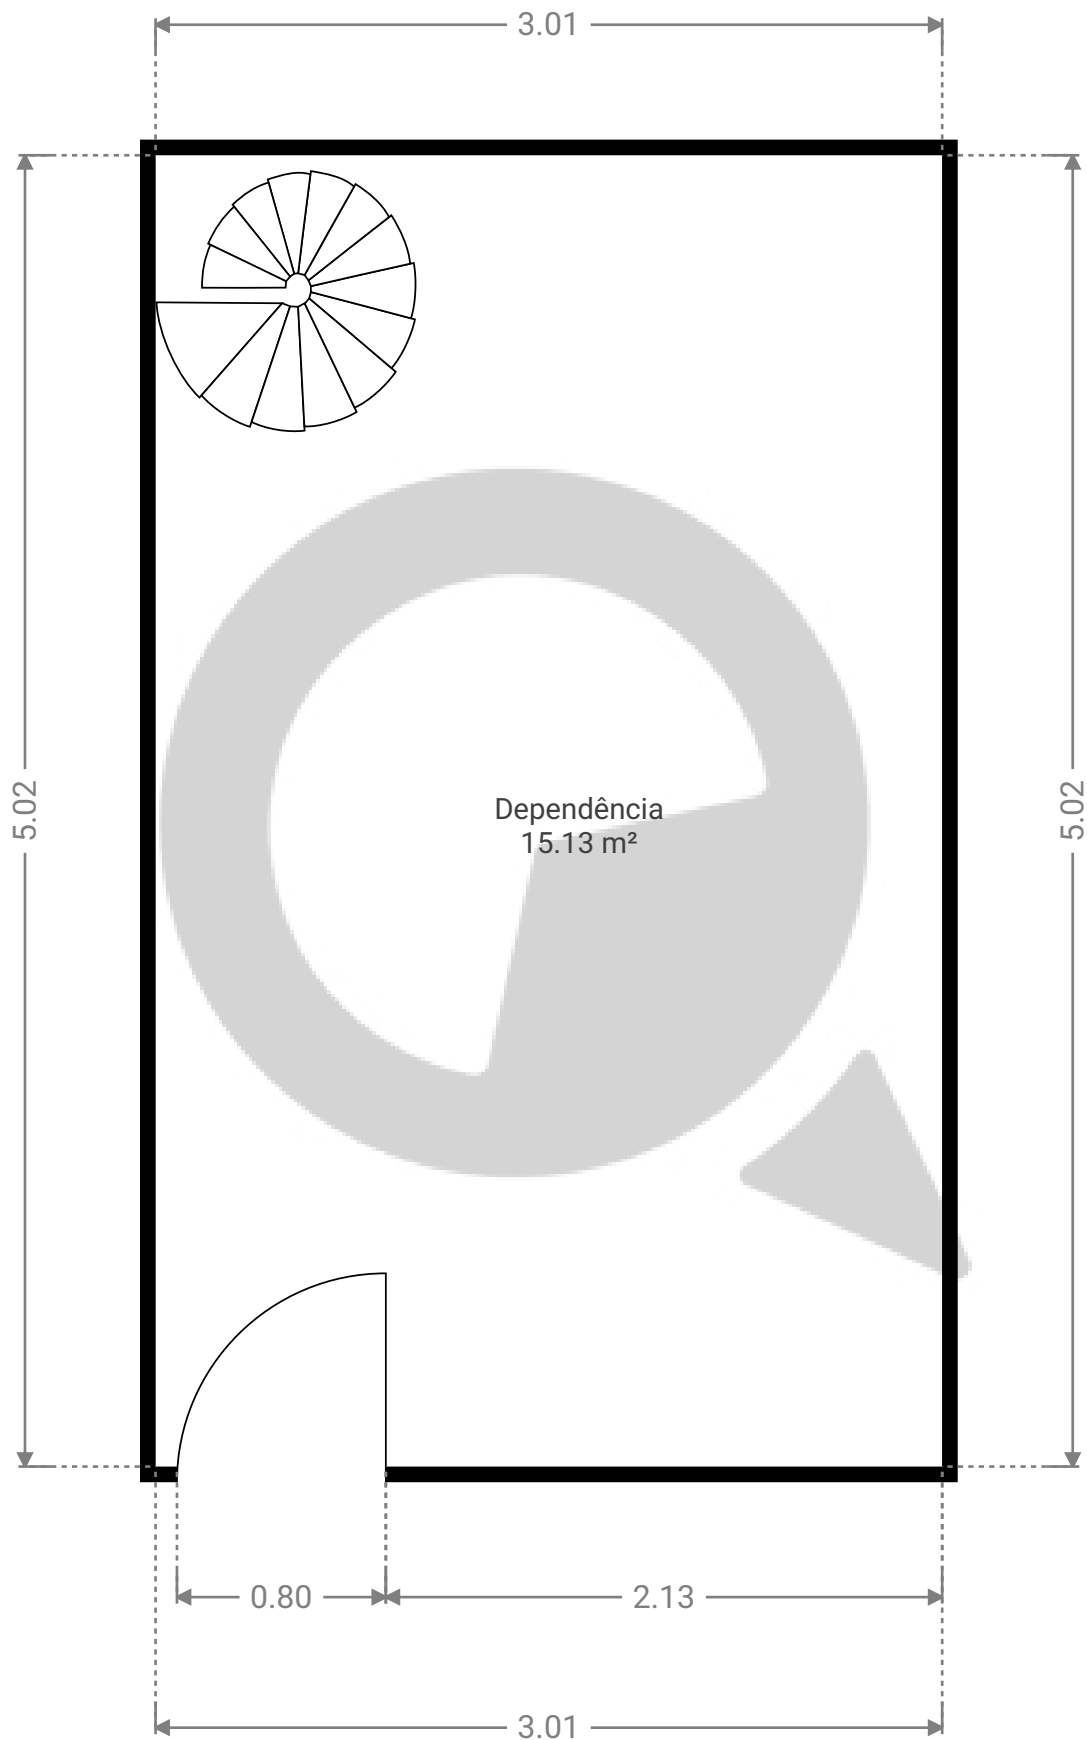

Projeto 165

Rua barão do triunfo 502 loja 25
PISOS: 2

▼ 1º Piso

ESTA PLANTA É FORNECIDA SEM QUALQUER TIPO DE GARANTIA E PRECISÃO DE MEDIDAS.

Projeto 165

Rua barão do triunfo 502 loja 25
PISOS: 2

▼ Cave

ESTA PLANTA É FORNECIDA SEM QUALQUER TIPO DE GARANTIA E PRECISÃO DE MEDIDAS.