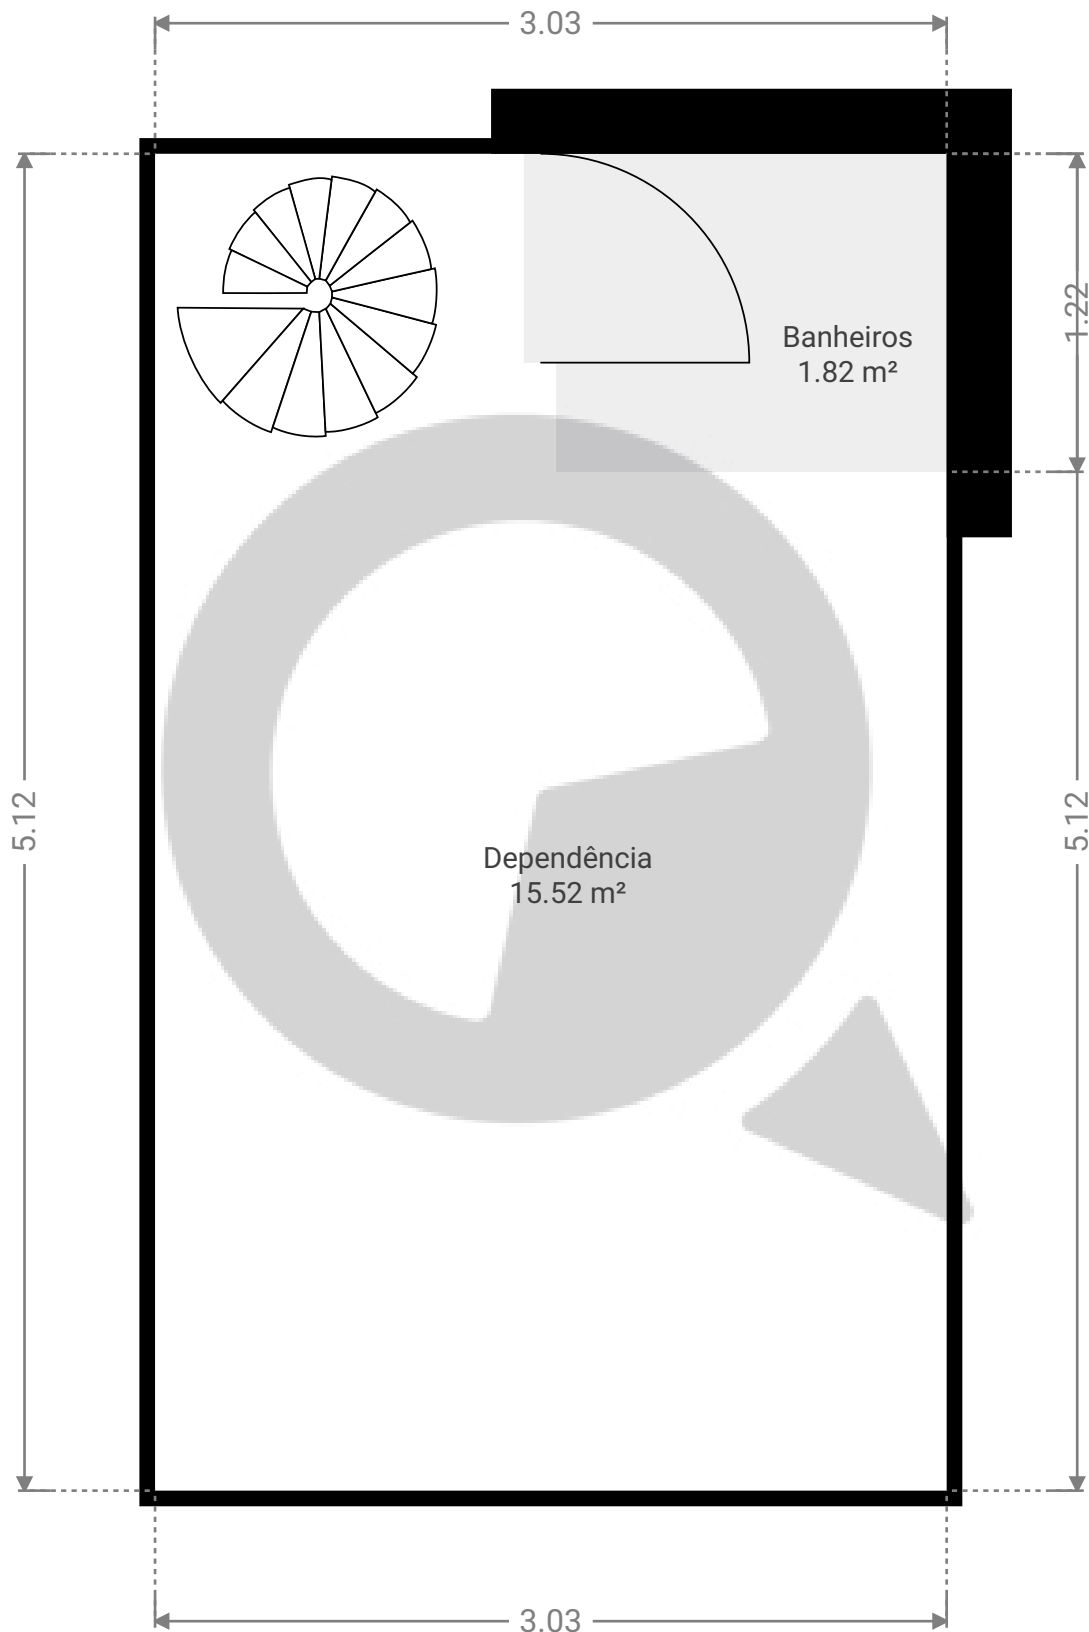

Projeto 165

Rua barão do triunfo 502 loja 25
PISOS: 2

▼ 1º Piso

ESTA PLANTA É FORNECIDA SEM QUALQUER TIPO DE GARANTIA E PRECISÃO DE MEDIDAS.

Projeto 165

Rua barão do triunfo 502 loja 25
PISOS: 2

▼ Cave

ESTA PLANTA É FORNECIDA SEM QUALQUER TIPO DE GARANTIA E PRECISÃO DE MEDIDAS.