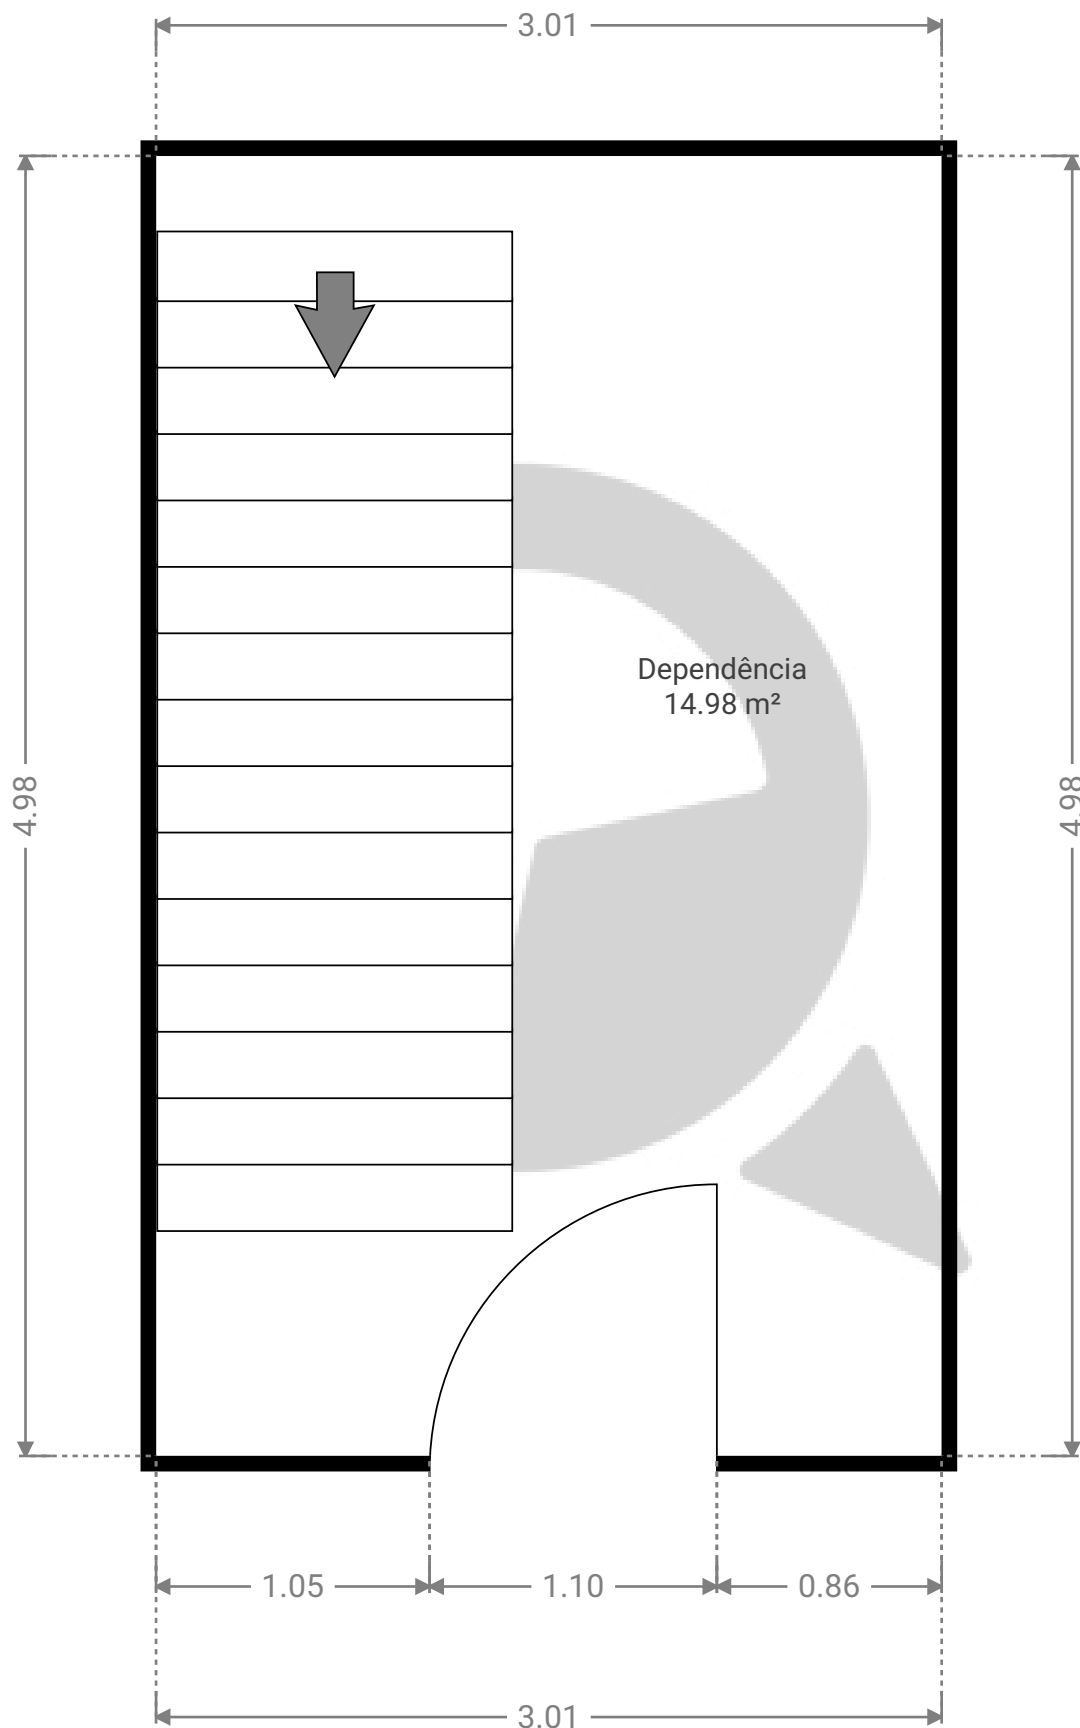

Projeto 163

Rua barão do triunfo 502 loja 22
PISOS: 2

▼ Cave

ESTA PLANTA É FORNECIDA SEM QUALQUER TIPO DE GARANTIA E PRECISÃO DE MEDIDAS.