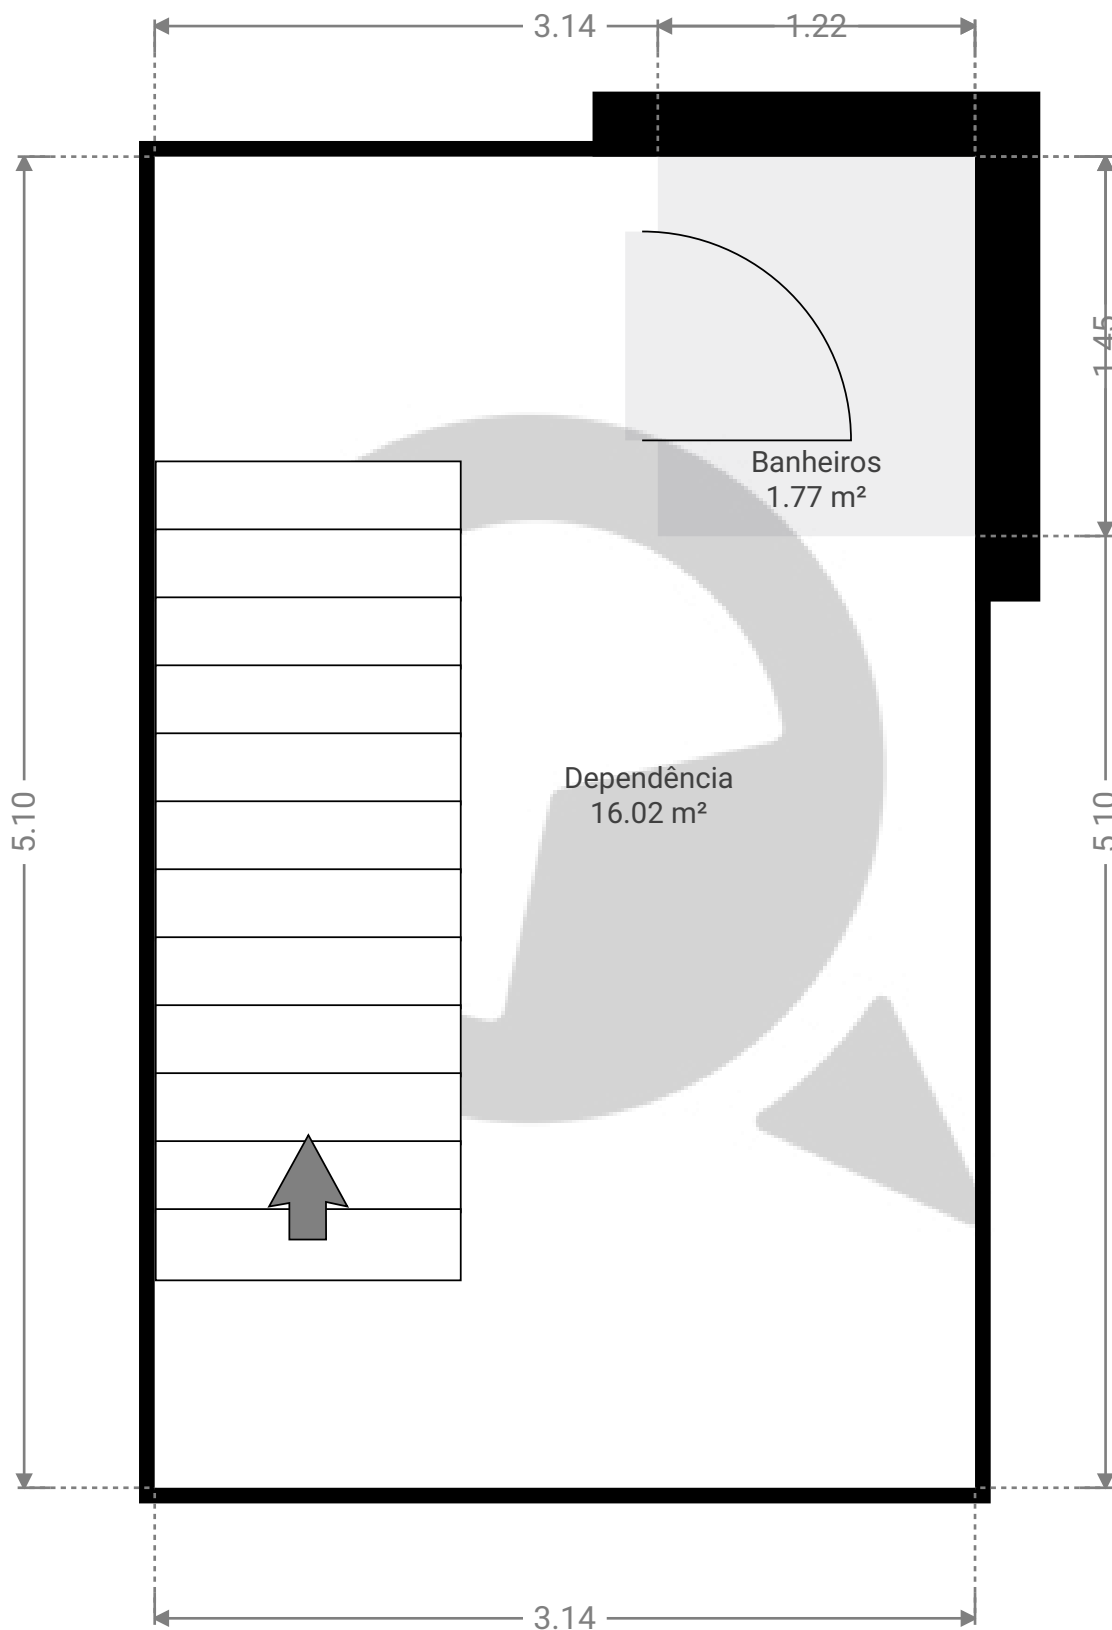

# Projeto 163

Rua barão do triunfo 502 loja 22  
PISOS: 2

## ▼ 1º Piso

ESTA PLANTA É FORNECIDA SEM QUALQUER TIPO DE GARANTIA E PRECISÃO DE MEDIDAS.

0.0 0.2 0.5 0.8 1.0 1.2m  
1:29

Page 1/2