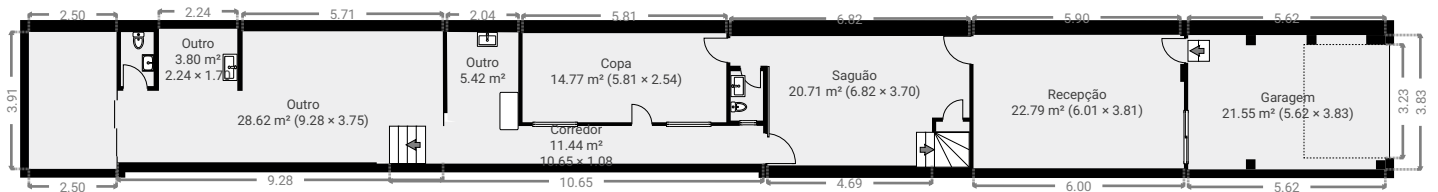

ÁREA TOTAL: 198.94 m² • ÁREA DE MORADIA: 170.08 m² • PISOS: 2 • QUARTOS: 17

▼ Andar Térreo

ÁREA TOTAL: 141.08 m² • ÁREA DE MORADIA: 119.53 m² • QUARTOS: 12

▼ 1º Piso

ÁREA TOTAL: 57.86 m² • ÁREA DE MORADIA: 50.55 m² • QUARTOS: 5