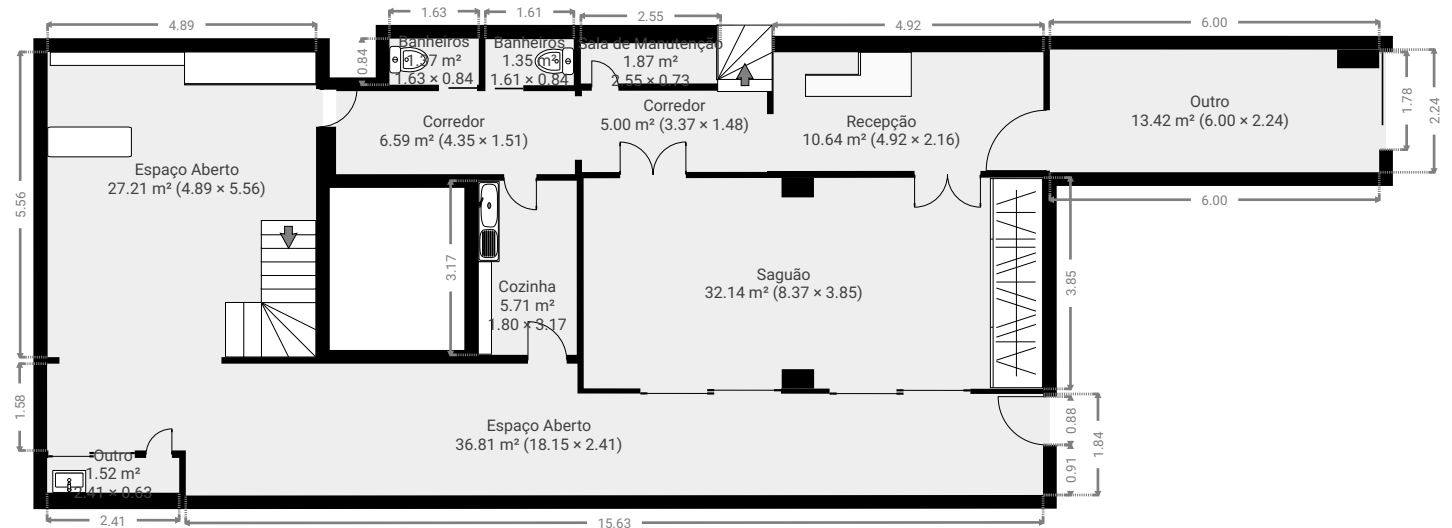

ÁREA TOTAL: 318.36 m<sup>2</sup> • ÁREA DE MORADIA: 318.36 m<sup>2</sup> • PISOS: 3 • QUARTOS: 22

▼ **Andar Térreo**

ÁREA TOTAL: 143.55 m<sup>2</sup> • ÁREA DE MORADIA: 143.55 m<sup>2</sup> • QUARTOS: 12

▼ **1º Piso**

ÁREA TOTAL: 82.32 m<sup>2</sup> • ÁREA DE MORADIA: 82.32 m<sup>2</sup> • QUARTOS: 9

▼ 2º Piso

ÁREA TOTAL: 92.48 m<sup>2</sup> · ÁREA DE MORADIA: 92.48 m<sup>2</sup> · QUARTOS: 1