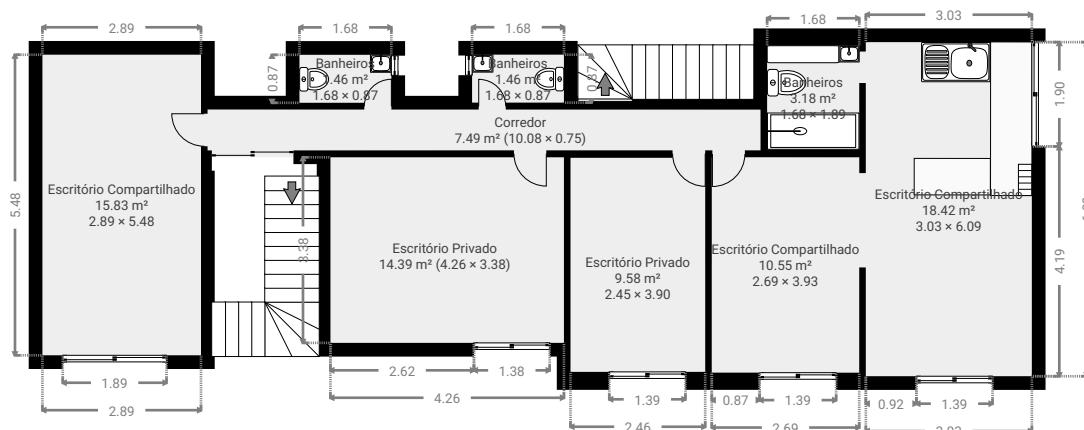

ÁREA TOTAL: 318.36 m<sup>2</sup> • ÁREA DE MORADIA: 318.36 m<sup>2</sup> • PISOS: 3 • QUARTOS: 22

▼ **Andar Térreo**

ÁREA TOTAL: 143.55 m<sup>2</sup> • ÁREA DE MORADIA: 143.55 m<sup>2</sup> • QUARTOS: 12

▼ **1º Piso**

ÁREA TOTAL: 82.32 m<sup>2</sup> • ÁREA DE MORADIA: 82.32 m<sup>2</sup> • QUARTOS: 9

▼ 2º Piso

ÁREA TOTAL: 92.48 m<sup>2</sup> · ÁREA DE MORADIA: 92.48 m<sup>2</sup> · QUARTOS: 1