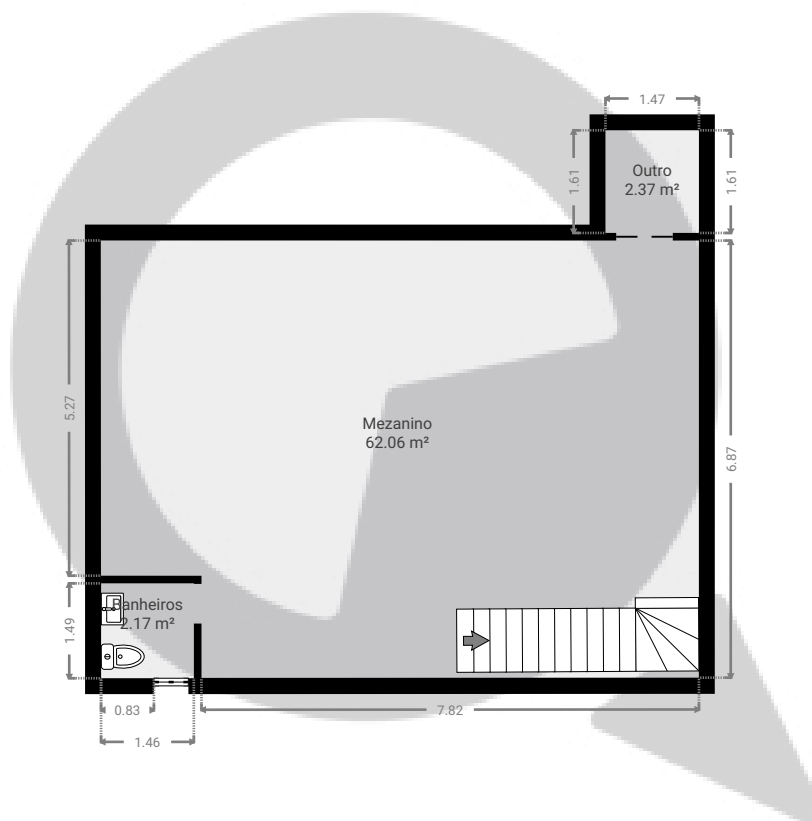

Projeto 169

Rua Doutor Antônio Roberto Neto, 281, 05366-160 São Paulo, SP, Brasil
PISOS: 2

▼ 1º Piso

ESTA PLANTA É FORNECIDA SEM QUALQUER TIPO DE GARANTIA E PRECISÃO DE MEDIDAS.