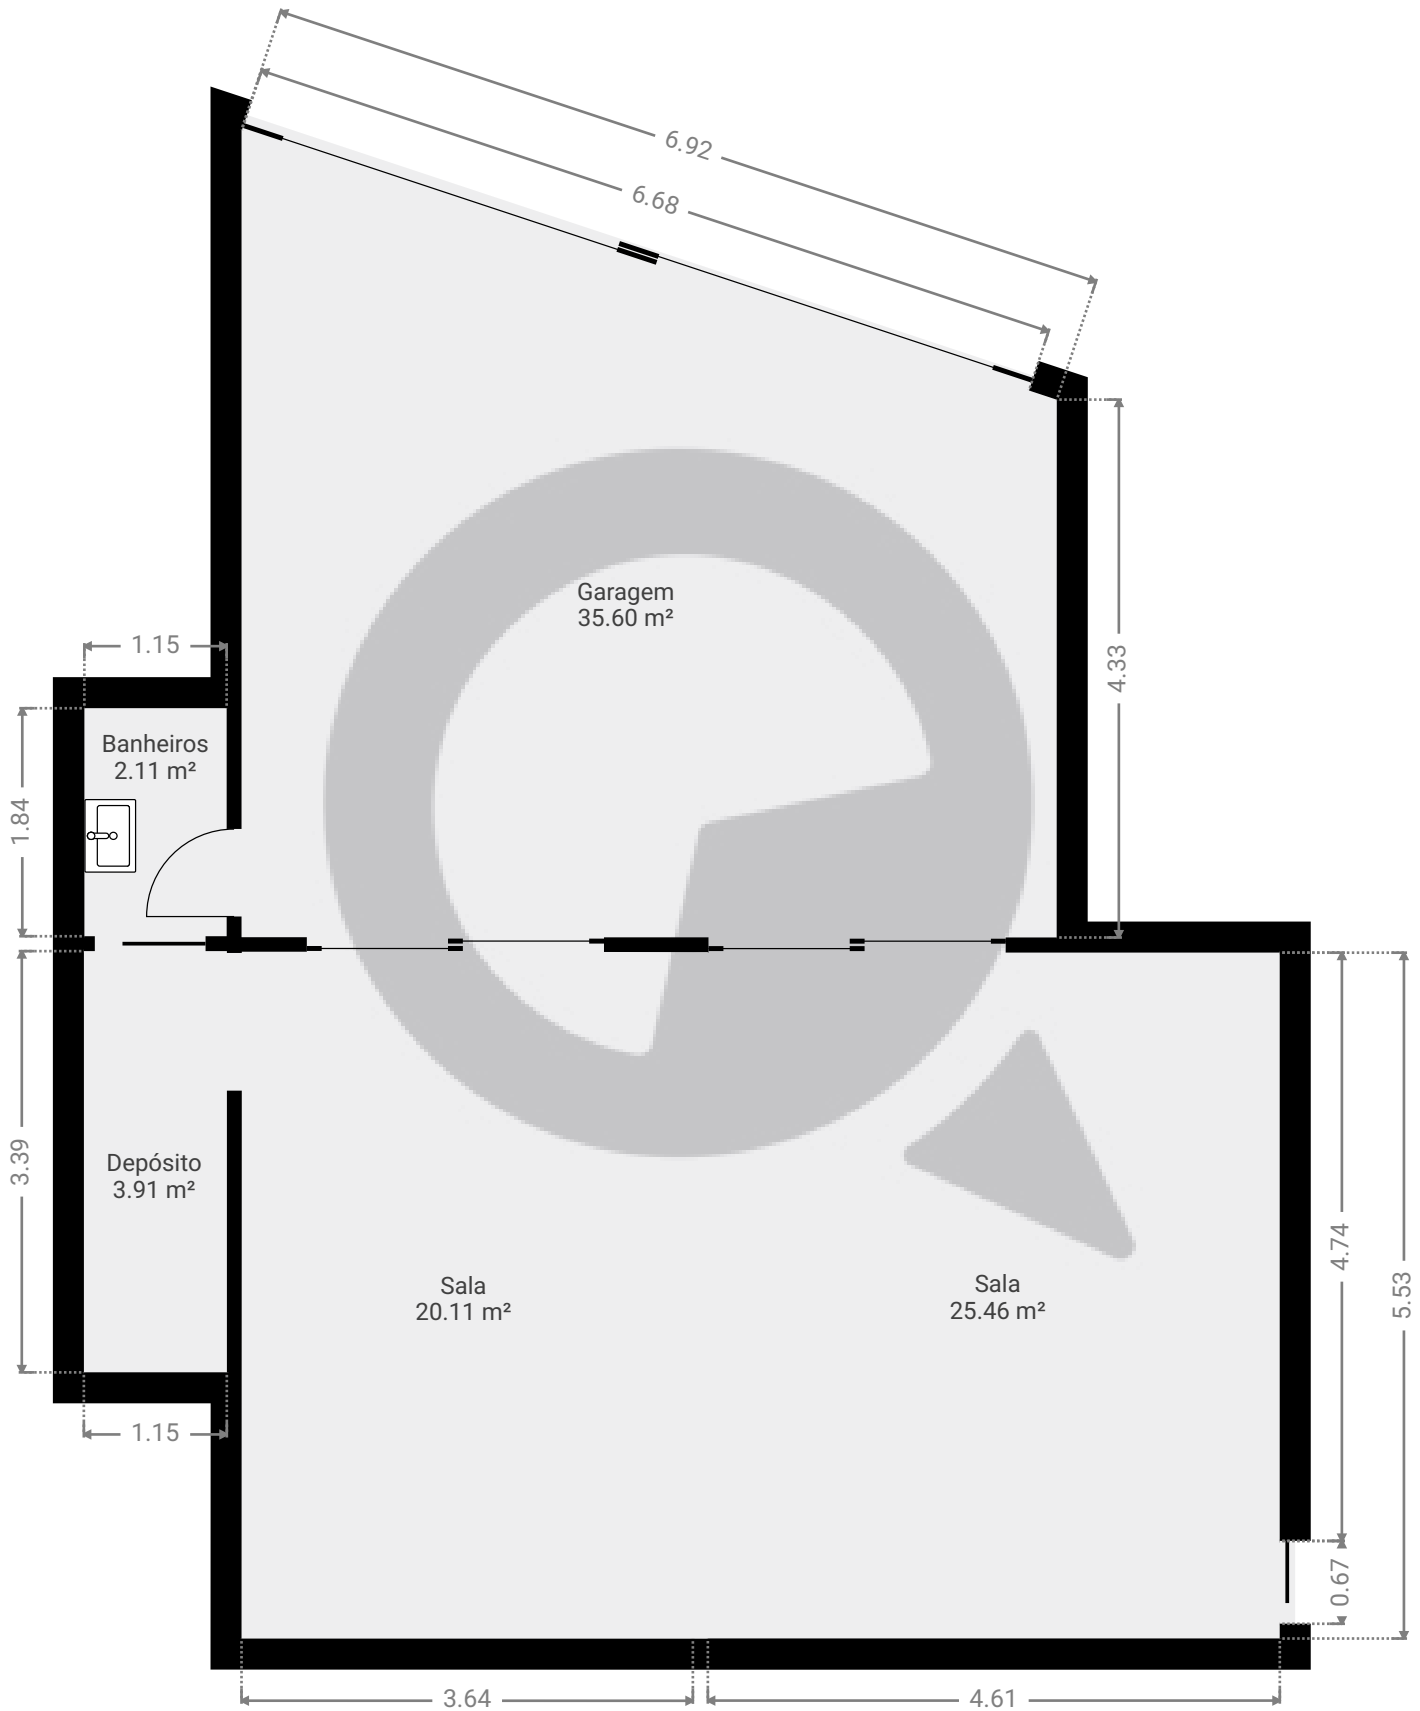

# Projeto 13

Rua do Paraíso, 969, 04103-060 São Paulo, SP, Brasil  
PISOS: 1

## ▼ Andar Térreo

ESTA PLANTA É FORNECIDA SEM QUALQUER TIPO DE GARANTIA E PRECISÃO DE MEDIDAS.

1:61

Page 1/1