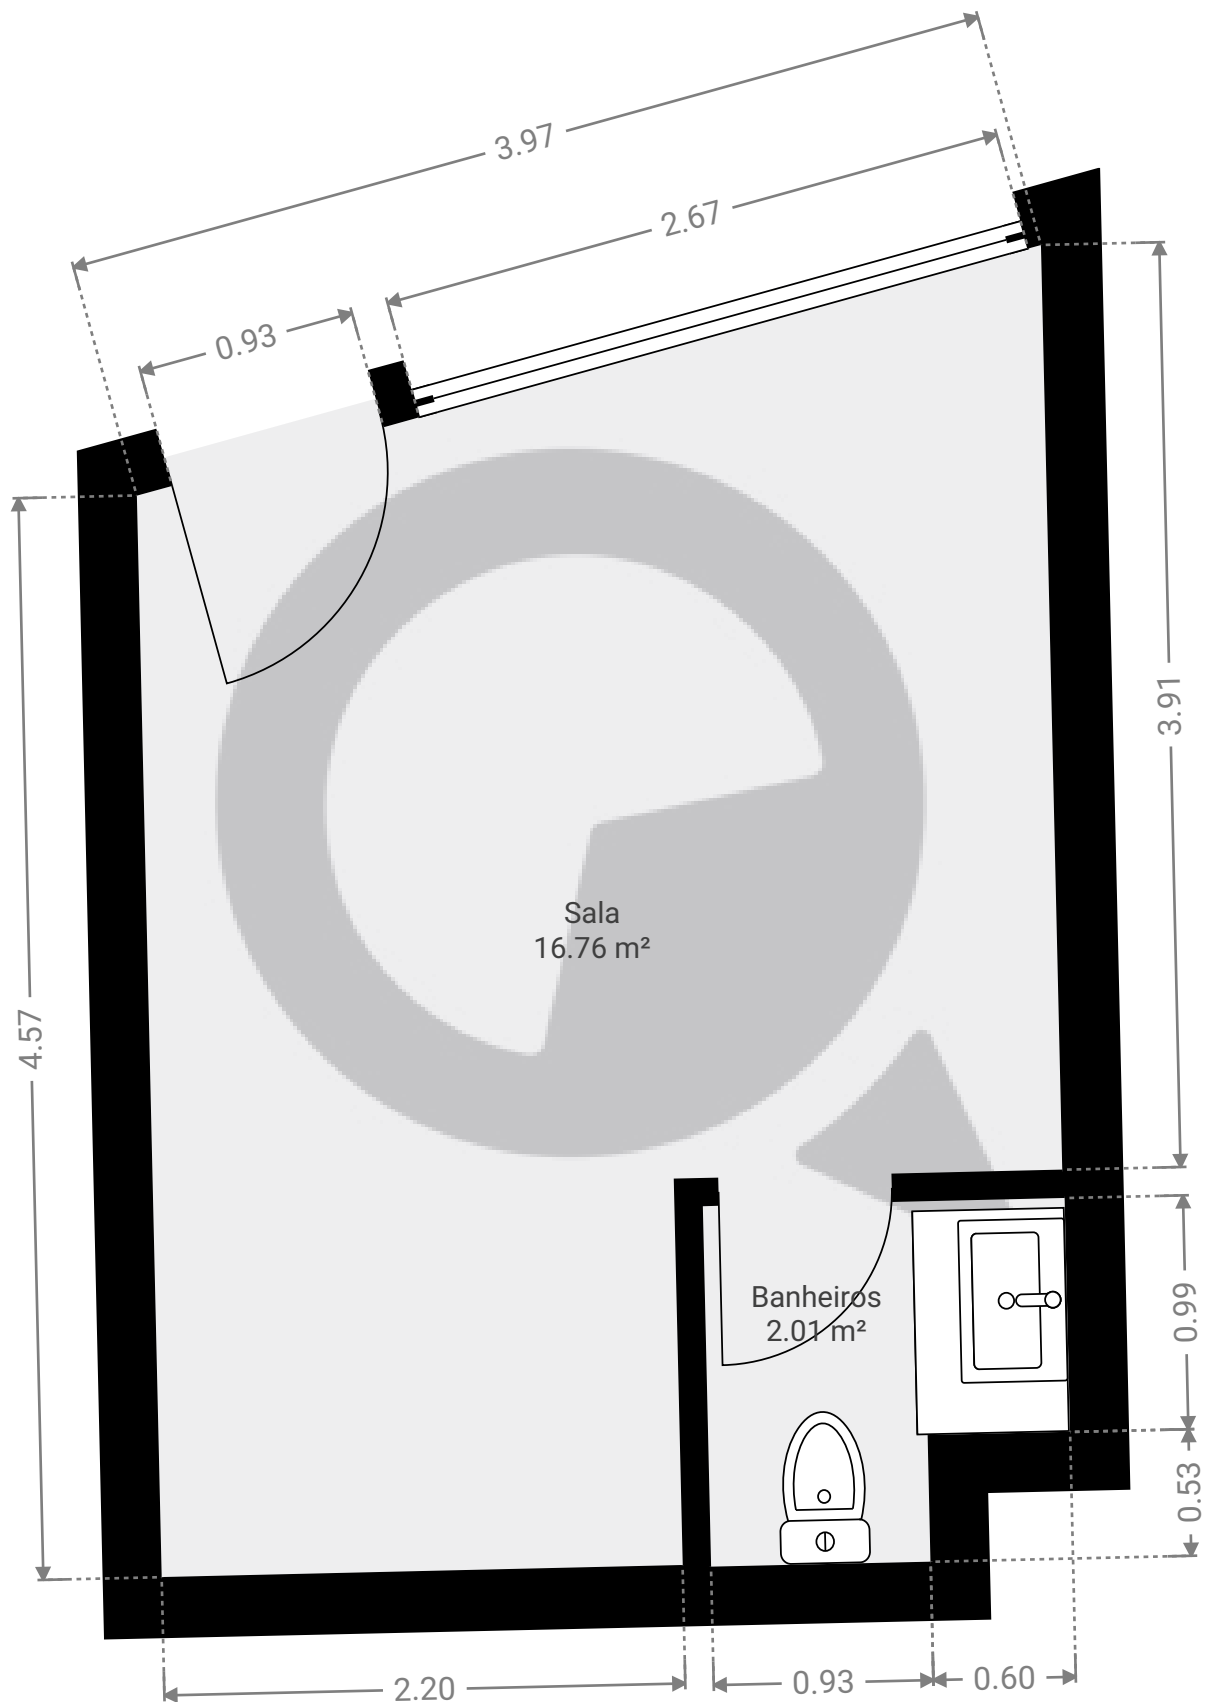

Projeto 185

Rua Augusta, 2690, 01413-100 São Paulo, SP, Brasil
PISOS: 1

▼ Cave

ESTA PLANTA É FORNECIDA SEM QUALQUER TIPO DE GARANTIA E PRECISÃO DE MEDIDAS.

1:32

Page 1/1