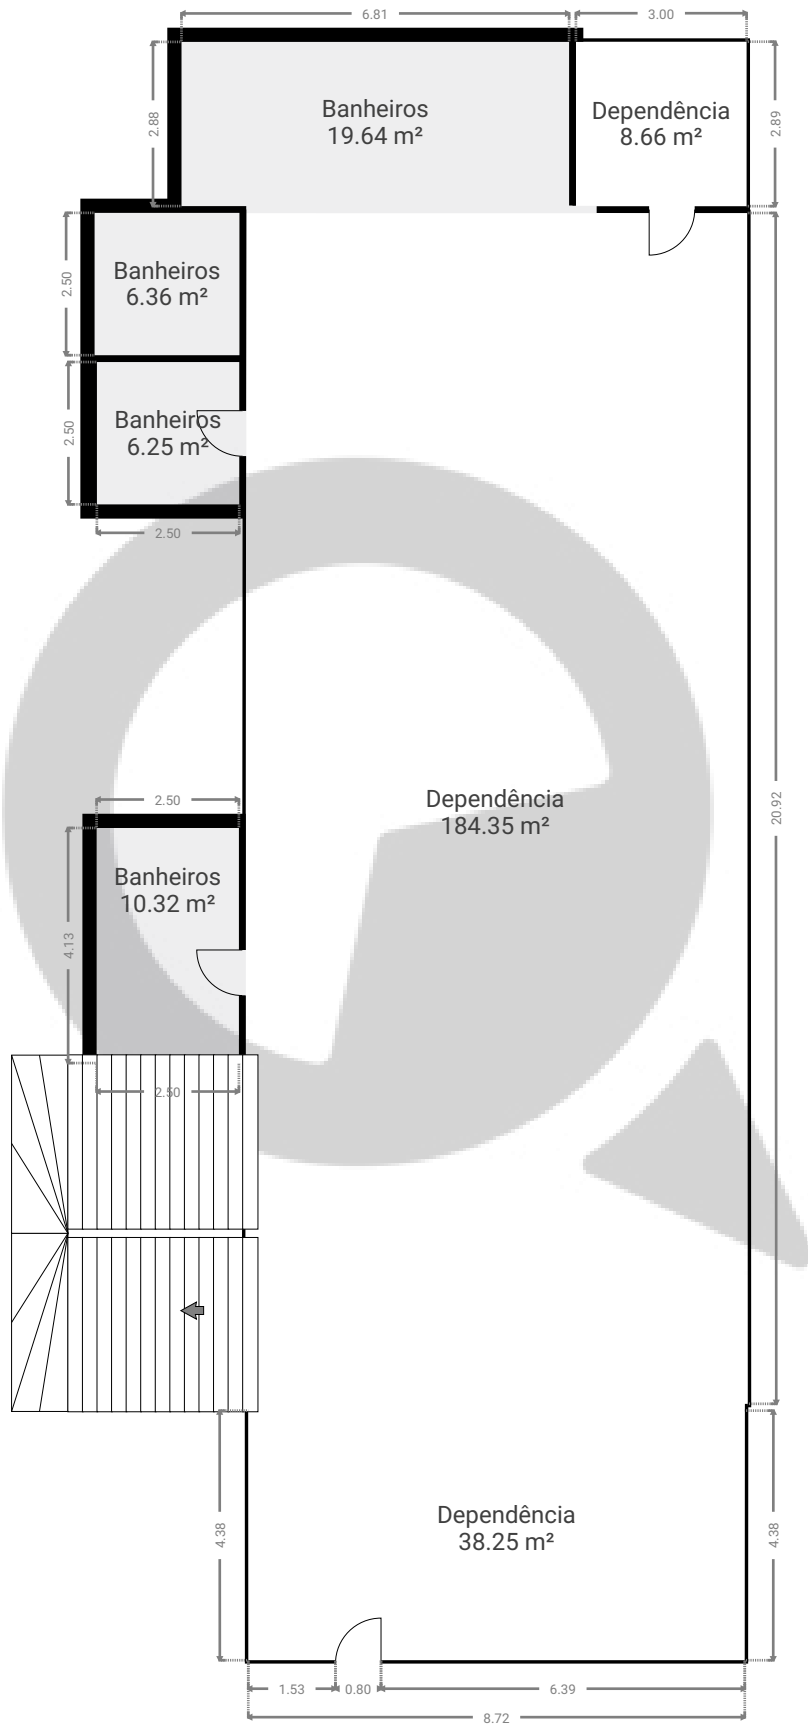

Projeto 188

Avenida dos eucaliptos 204
PISOS: 2

▼ 1º Piso

ESTA PLANTA É FORNECIDA SEM QUALQUER TIPO DE GARANTIA E PRECISÃO DE MEDIDAS.

Projeto 188

Avenida dos eucaliptos 204
PISOS: 2

▼ Cave

ESTA PLANTA É FORNECIDA SEM QUALQUER TIPO DE GARANTIA E PRECISÃO DE MEDIDAS.

0 2 4 6m
1:133
Page 2/2