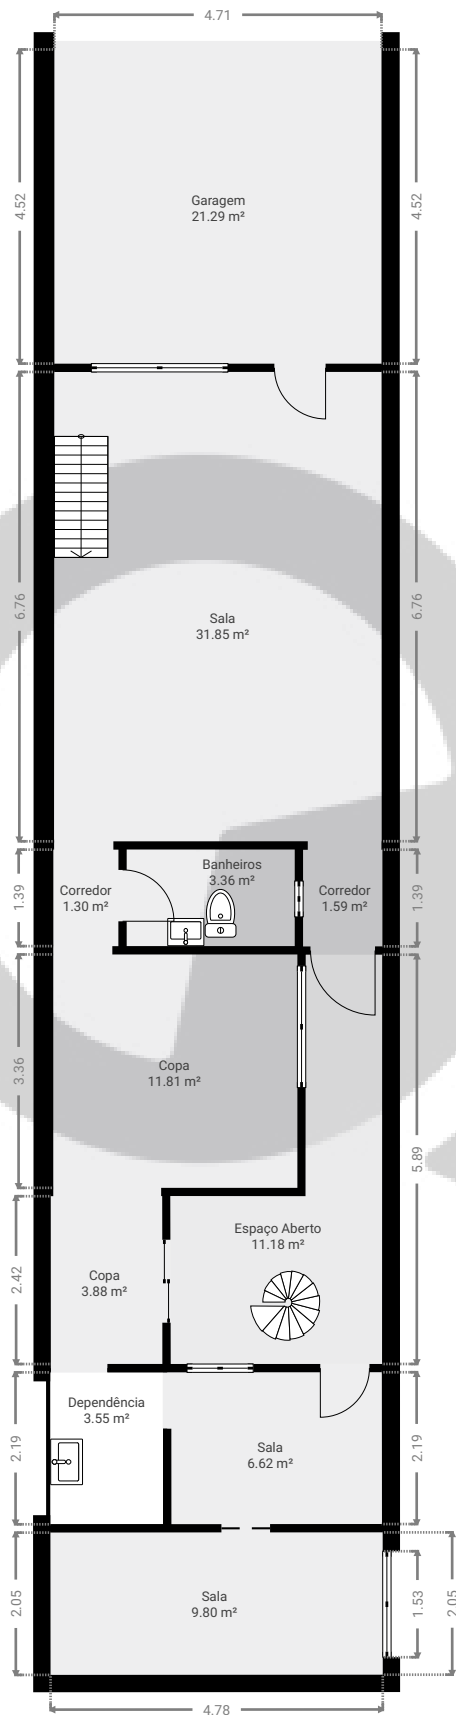

# Projeto 191

Rua Guihei Vatanabe, 111, 05617-140 São Paulo, SP, Brasil

PISOS: 2

## ▼ Andar Térreo

ESTA PLANTA É FORNECIDA SEM QUALQUER TIPO DE GARANTIA E PRECISÃO DE MEDIDAS.

## ▼ 1º Piso

ESTA PLANTA É FORNECIDA SEM QUALQUER TIPO DE GARANTIA E PRECISÃO DE MEDIDAS.