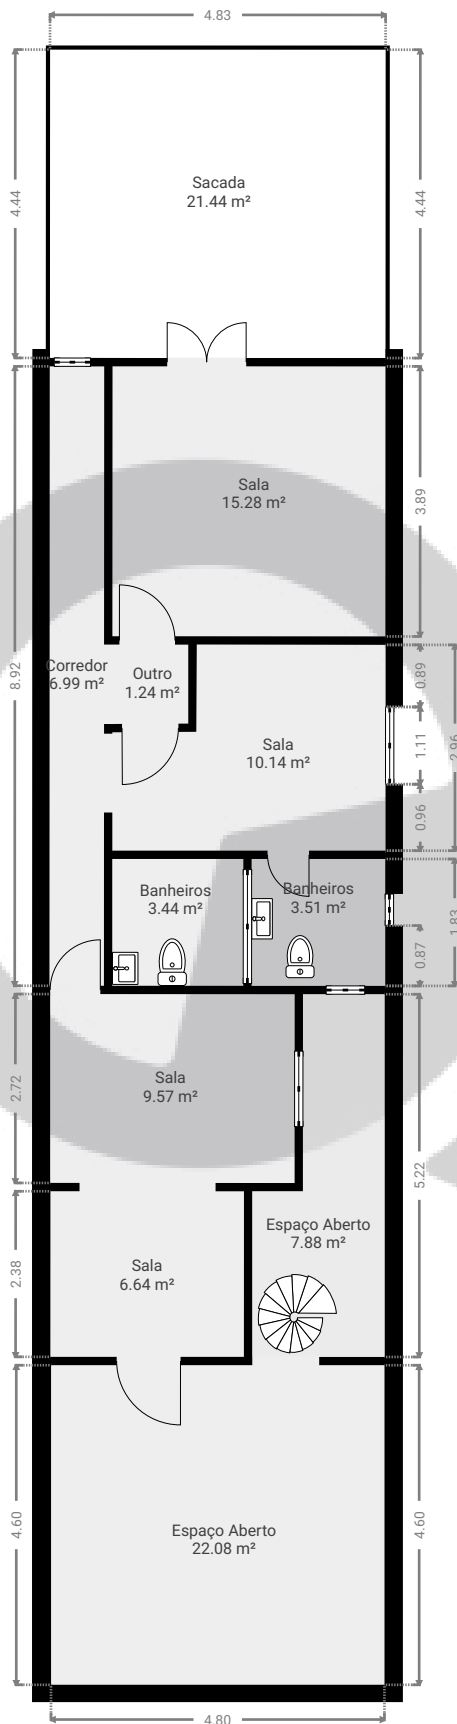

# Projeto 191

Rua Guihei Vatanabe, 111, 05617-140 São Paulo, SP, Brasil

PISOS: 2

## ▼ Andar Térreo

ESTA PLANTA É FORNECIDA SEM QUALQUER TIPO DE GARANTIA E PRECISÃO DE MEDIDAS.

## ▼ 1º Piso

ESTA PLANTA É FORNECIDA SEM QUALQUER TIPO DE GARANTIA E PRECISÃO DE MEDIDAS.