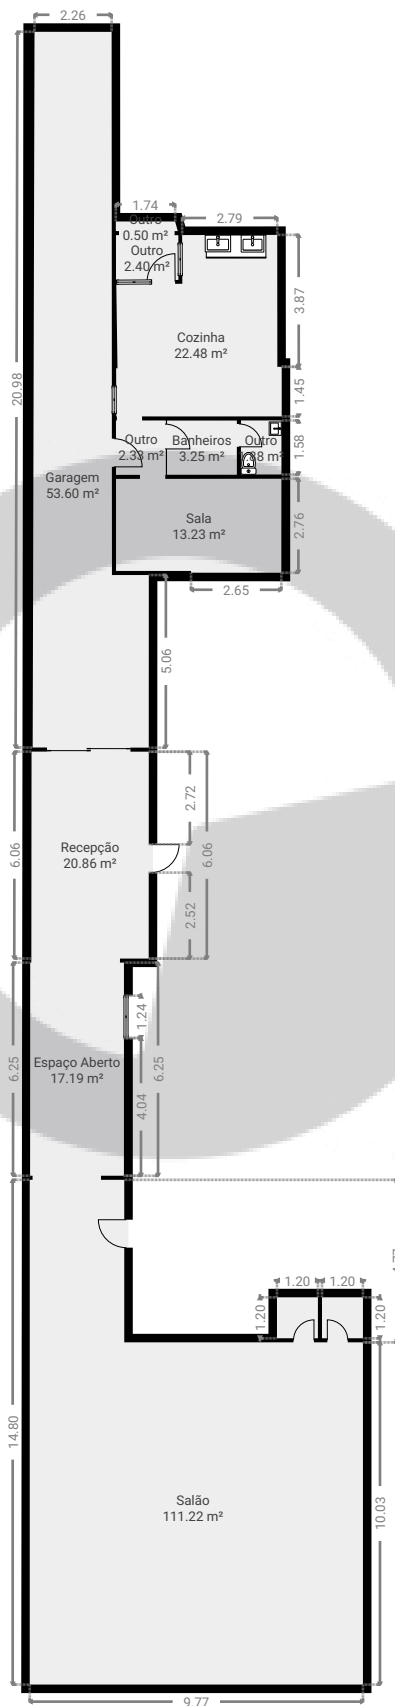

# Projeto 199

Rua Wisard, 284, 05434-000 São Paulo, SP, Brasil

PISOS: 1

## ▼ Andar Térreo

ESTA PLANTA É FORNECIDA SEM QUALQUER TIPO DE GARANTIA E PRECISÃO DE MEDIDAS.

1:222

Page 1/1