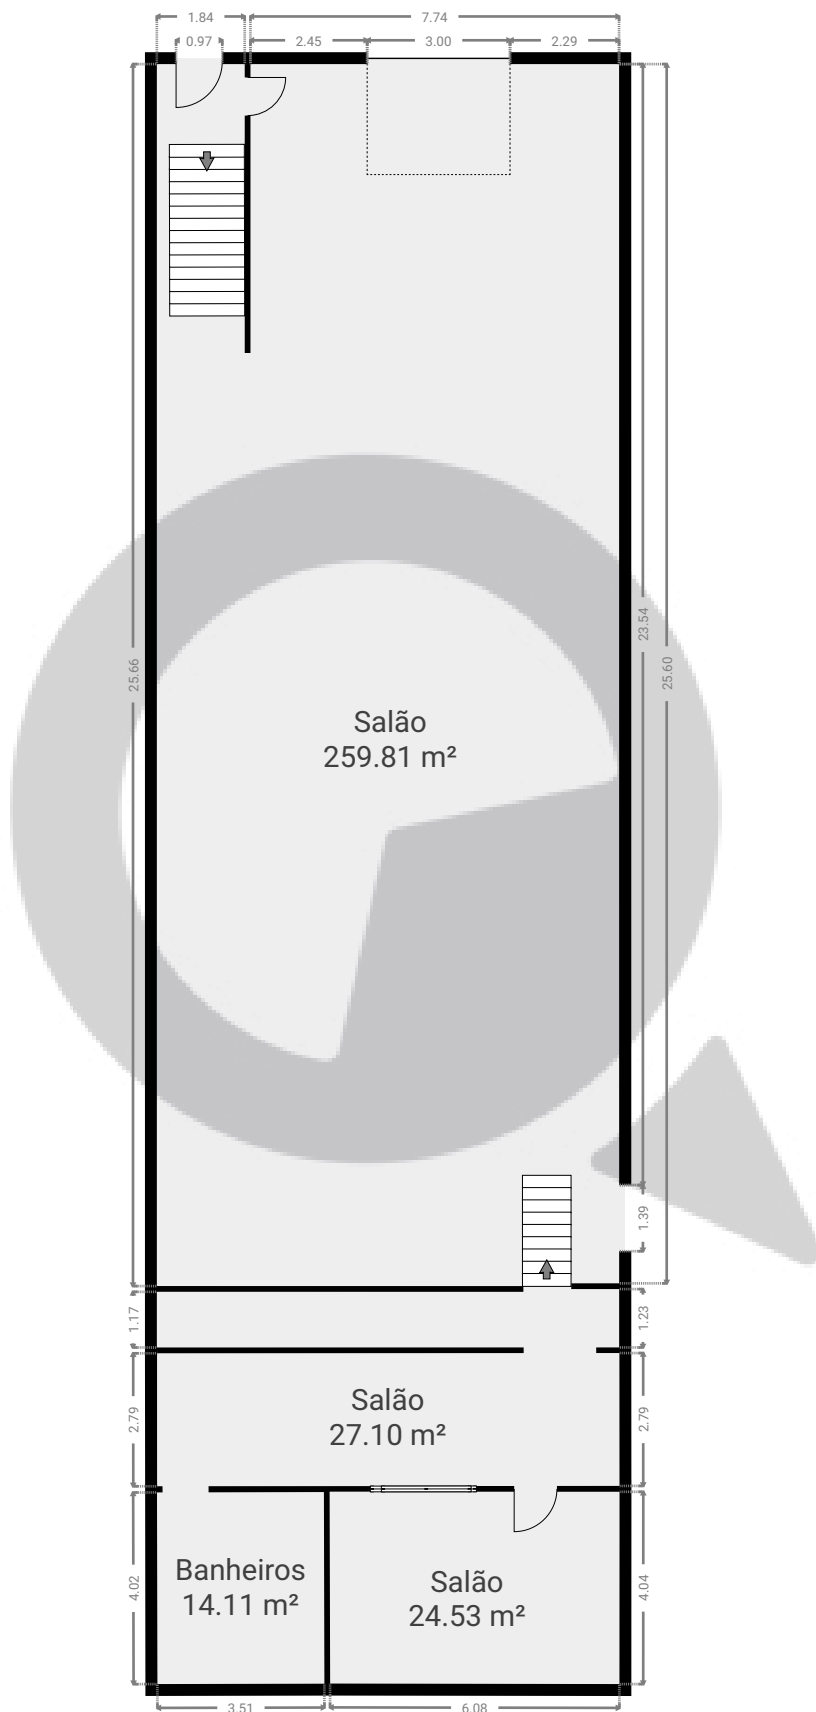

Projeto 211

Rua Carmo do Rio Verde, 149, 04729-010 São Paulo, SP, Brasil
PISOS: 2

▼ Andar Térreo

ESTA PLANTA É FORNECIDA SEM QUALQUER TIPO DE GARANTIA E PRECISÃO DE MEDIDAS.

Projeto 211

Rua Carmo do Rio Verde, 149, 04729-010 São Paulo, SP, Brasil
PISOS: 2

▼ 1º Piso

ESTA PLANTA É FORNECIDA SEM QUALQUER TIPO DE GARANTIA E PRECISÃO DE MEDIDAS.