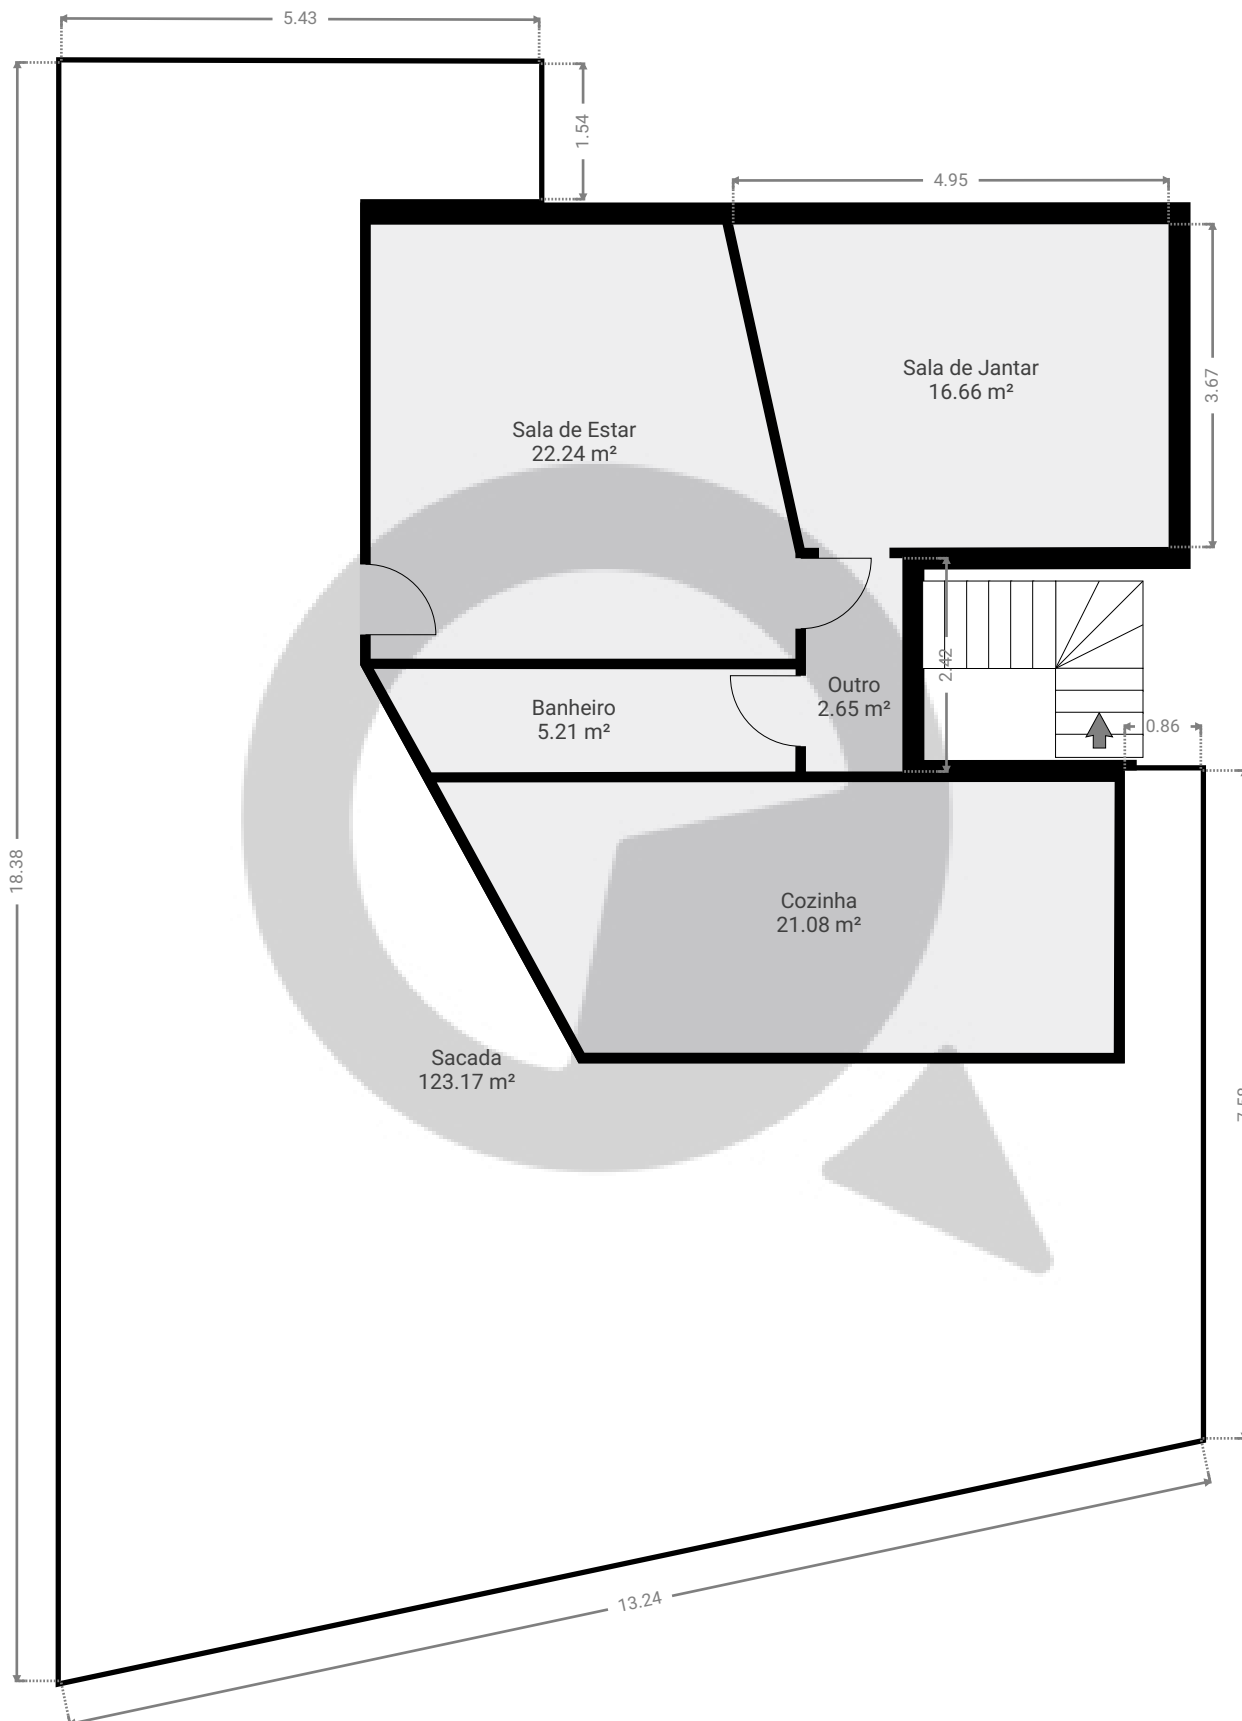

Rua Henrique Schaumann, 1196

Rua Henrique Schaumann, 1196, 05413-030 São Paulo, SP, Brasil
PISOS: 2

▼ Andar Térreo

ESTA PLANTA É FORNECIDA SEM QUALQUER TIPO DE GARANTIA E PRECISÃO DE MEDIDAS.

Page 1/2

Rua Henrique Schaumann, 1196

Rua Henrique Schaumann, 1196, 05413-030 São Paulo, SP, Brasil
PISOS: 2

▼ 1º Piso

ESTA PLANTA É FORNECIDA SEM QUALQUER TIPO DE GARANTIA E PRECISÃO DE MEDIDAS.

Page 2/2