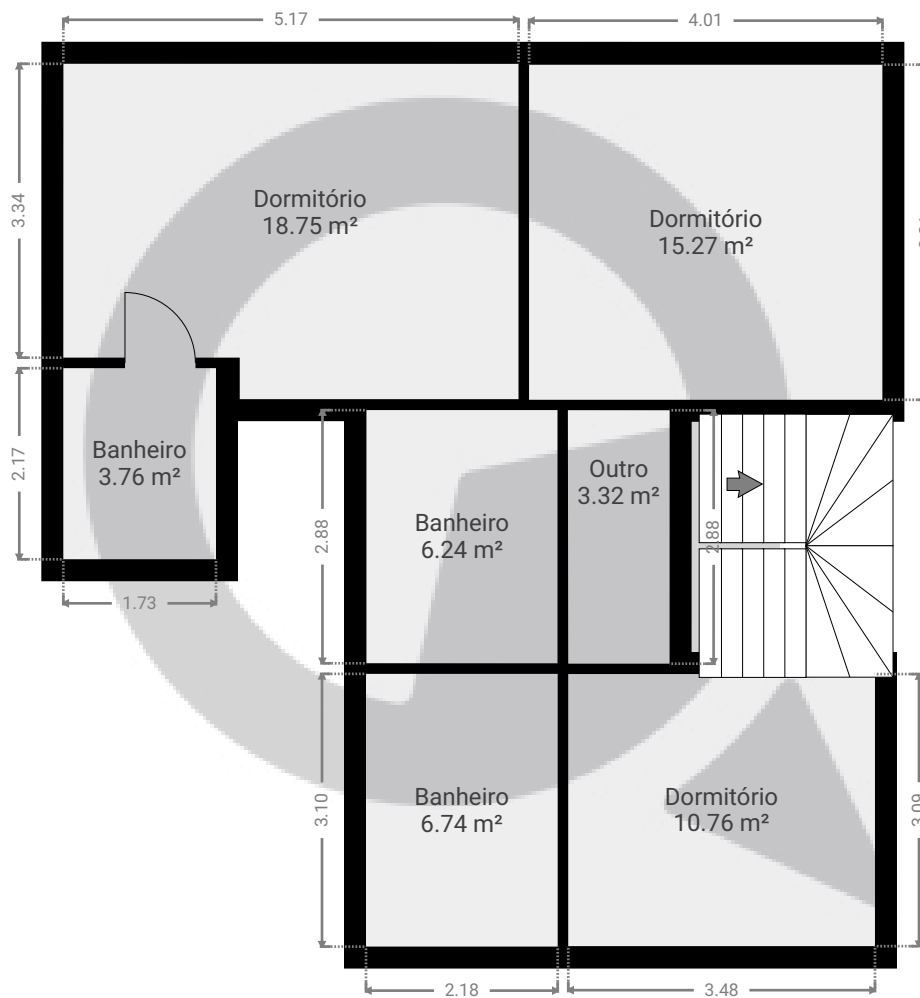

Rua Henrique Schaumann, 1196

Rua Henrique Schaumann, 1196, 05413-030 São Paulo, SP, Brasil
PISOS: 2

▼ Andar Térreo

ESTA PLANTA É FORNECIDA SEM QUALQUER TIPO DE GARANTIA E PRECISÃO DE MEDIDAS.

Page 1/2

Rua Henrique Schaumann, 1196

Rua Henrique Schaumann, 1196, 05413-030 São Paulo, SP, Brasil
PISOS: 2

▼ 1º Piso

ESTA PLANTA É FORNECIDA SEM QUALQUER TIPO DE GARANTIA E PRECISÃO DE MEDIDAS.

Page 2/2