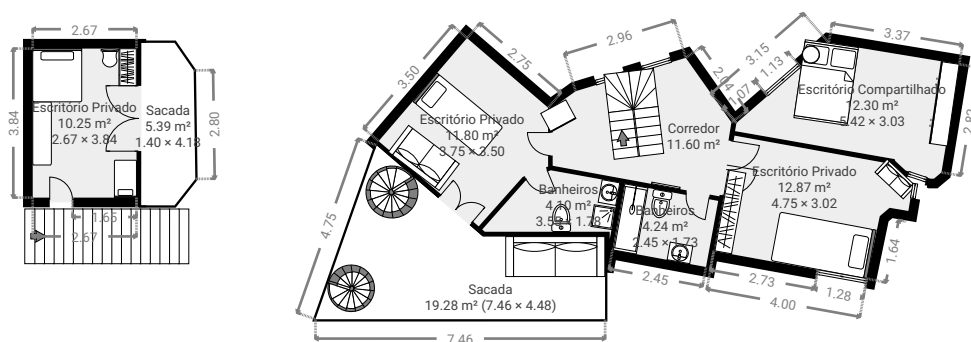

▼ Andar Térreo

ÁREA TOTAL: 232.11 m² • ÁREA DE MORADIA: 232.11 m² • QUARTOS: 16

▼ 1º Piso

ÁREA TOTAL: 91.80 m² • ÁREA DE MORADIA: 67.13 m² • QUARTOS: 7

▼ Cave

ÁREA TOTAL: 6.75 m² · ÁREA DE MORADIA: 6.75 m² · QUARTOS: 2