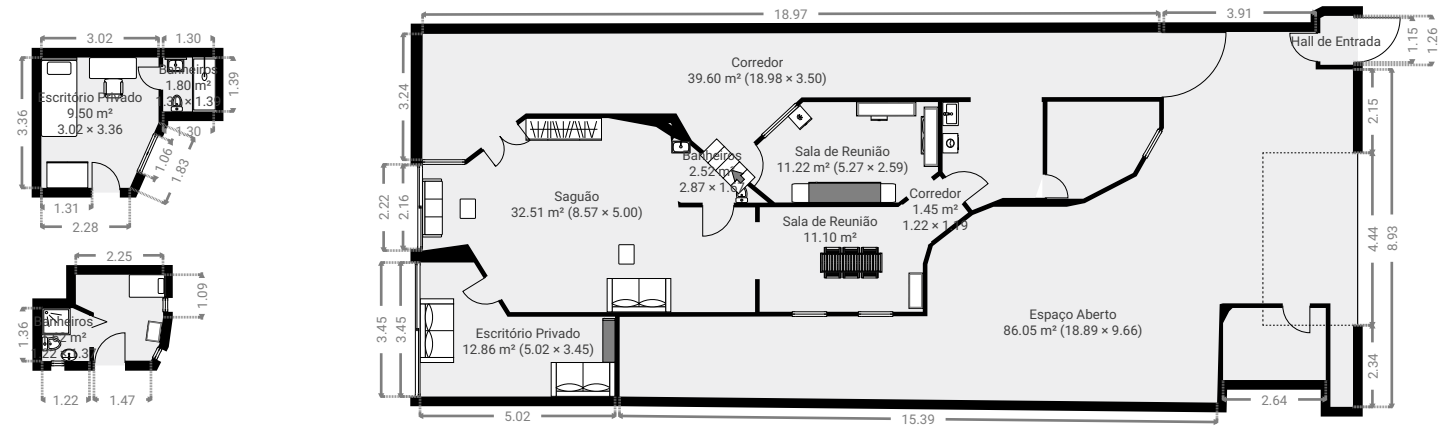

▼ Andar Térreo

ÁREA TOTAL: 232.11 m² • ÁREA DE MORADIA: 232.11 m² • QUARTOS: 16

▼ 1º Piso

ÁREA TOTAL: 91.80 m² • ÁREA DE MORADIA: 67.13 m² • QUARTOS: 7

▼ Cave

ÁREA TOTAL: 6.75 m² · ÁREA DE MORADIA: 6.75 m² · QUARTOS: 2